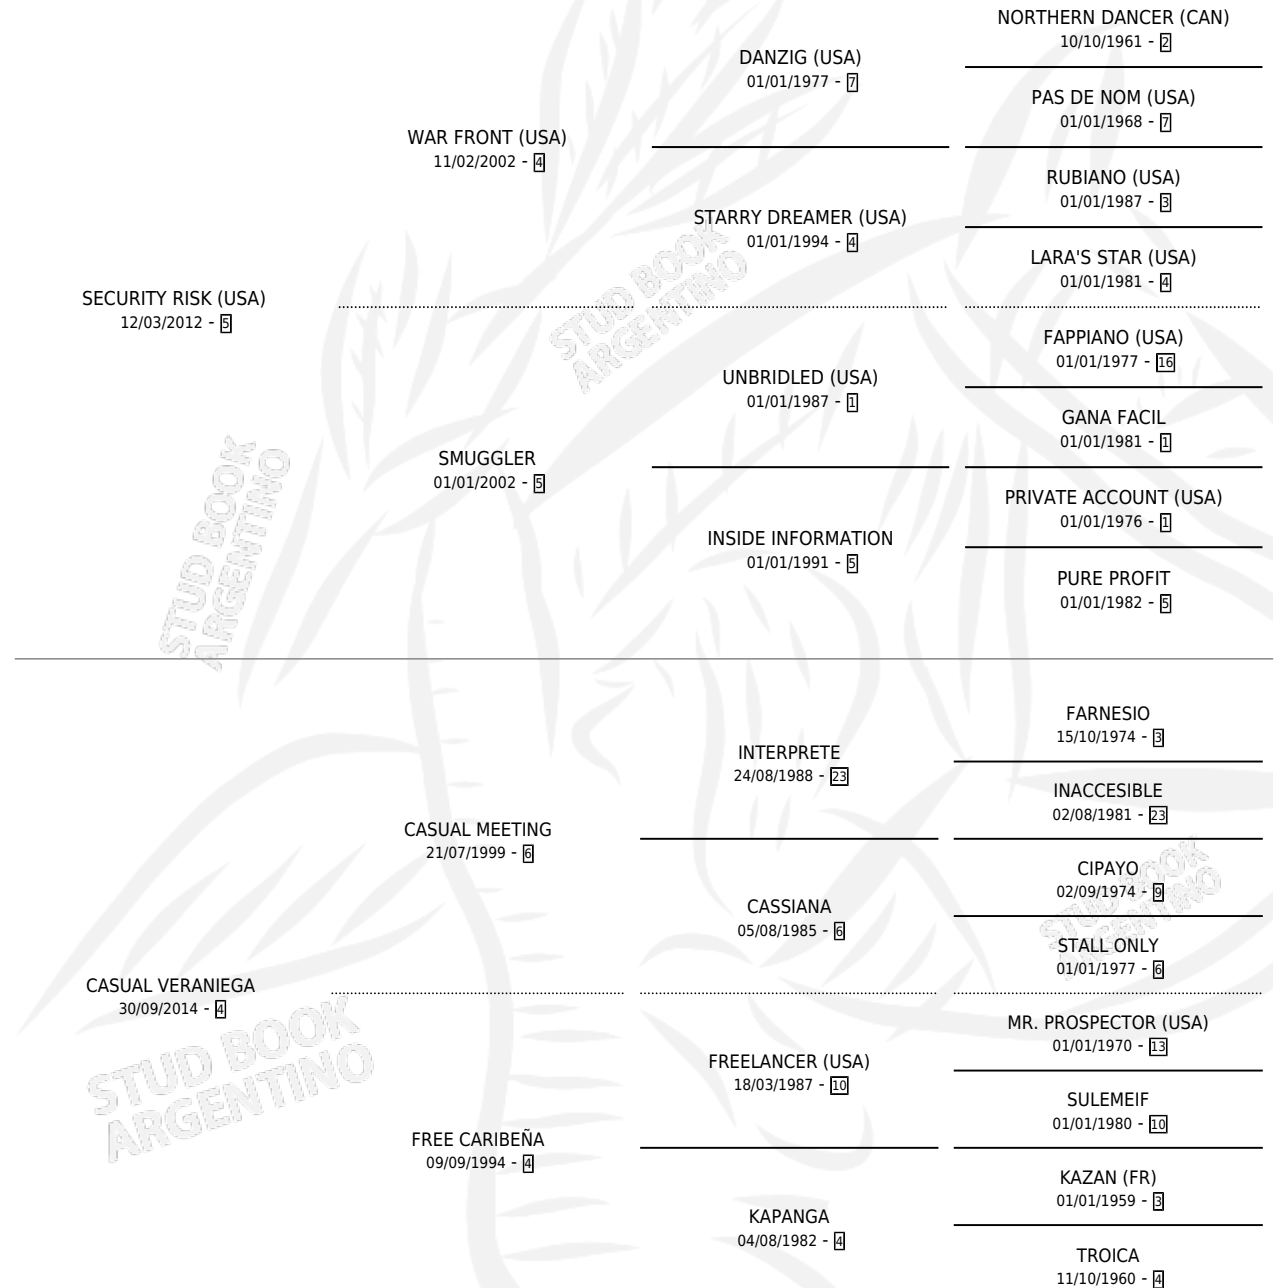

LITTLE RISK

por SECURITY RISK (USA) y CASUAL VERANIEGA por
CASUAL MEETING

Argentina · Hembra · Alazan · SP · 28/09/2019
Familia 4-h · Volumen 43

ESTADO

TIPIFICACIÓN SANGUÍNEA	X
TIPIFICACIÓN POR ADN	✓
PASAPORTE	✓
IDENTIFICACIÓN POR MICROCHIP	✓
REPRODUCTOR	X

Lugar de nacimiento: Santa Ana

Criador: Haras Santa Ana Soc De Hecho De Iguacel
Miguel A Iguacel Antonio C Iguacel Manuel R

PEDIGREE

CAMPAÑA

Solo carreras oficiales de Argentina

POR EDAD

EDAD	CC	1°	2°	3°	4°	5°	NP	CLC	CLG	CLCG1	CLGG1	IMPORTE	GANANCIA / CC
4 AÑOS	5	0	0	0	2	1	2	0	0	0	0	\$265,000	\$53,000
TOTALES	5	0	0	0	2	1	2	0	0	0	0	\$265,000	\$53,000
%		0.0%	0.0%	0.0%	40.0%	20.0%	40.0%	0.0%	0.0%	0.0%	0.0%		