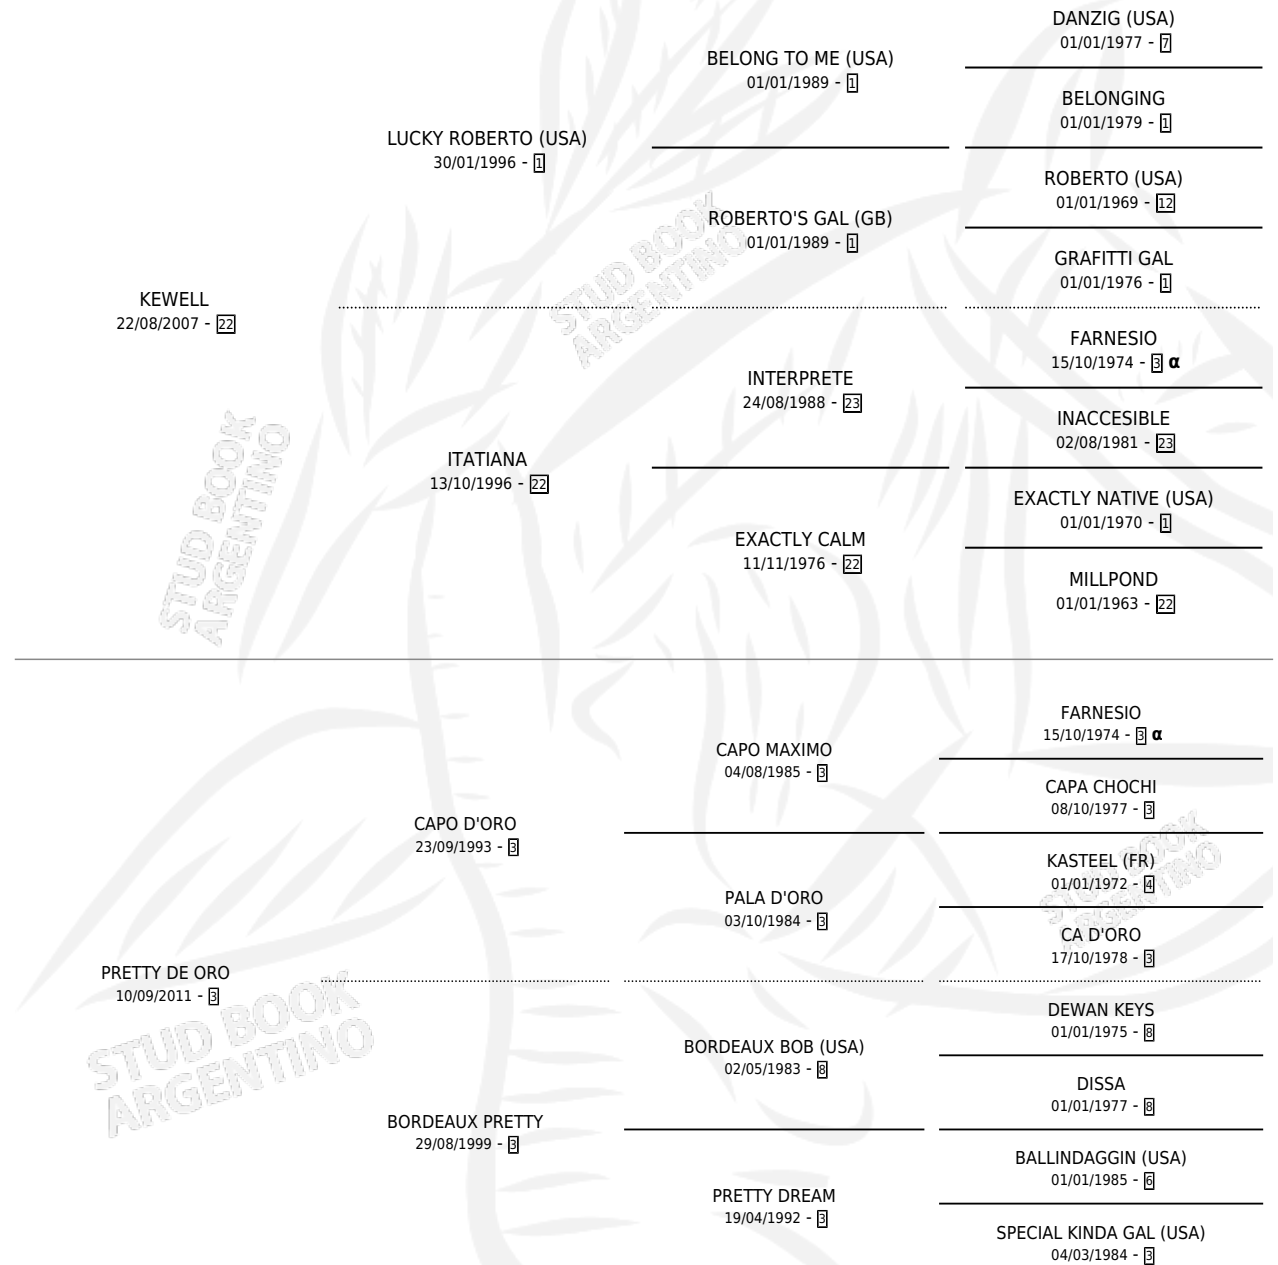

KE PRETTY

por KEWELL y PRETTY DE ORO por CAPO D'ORO

Argentina · Hembra · Alazan · SP · 19/09/2019
Familia 3-h · Volumen 43

ESTADO

TIPIFICACIÓN SANGUÍNEA	X
TIPIFICACIÓN POR ADN	X
PASAPORTE	X
IDENTIFICACIÓN POR MICROCHIP	X
REPRODUCTOR	X

Lugar de nacimiento: Los Desagues

Criador: Cavaliere Luis Antonio

PEDIGREE

INBREEDING : α

KE PRETTY

Datos oficiales del Stud Book Argentino

Documento generado el 05/05/2026

studbook.org.ar