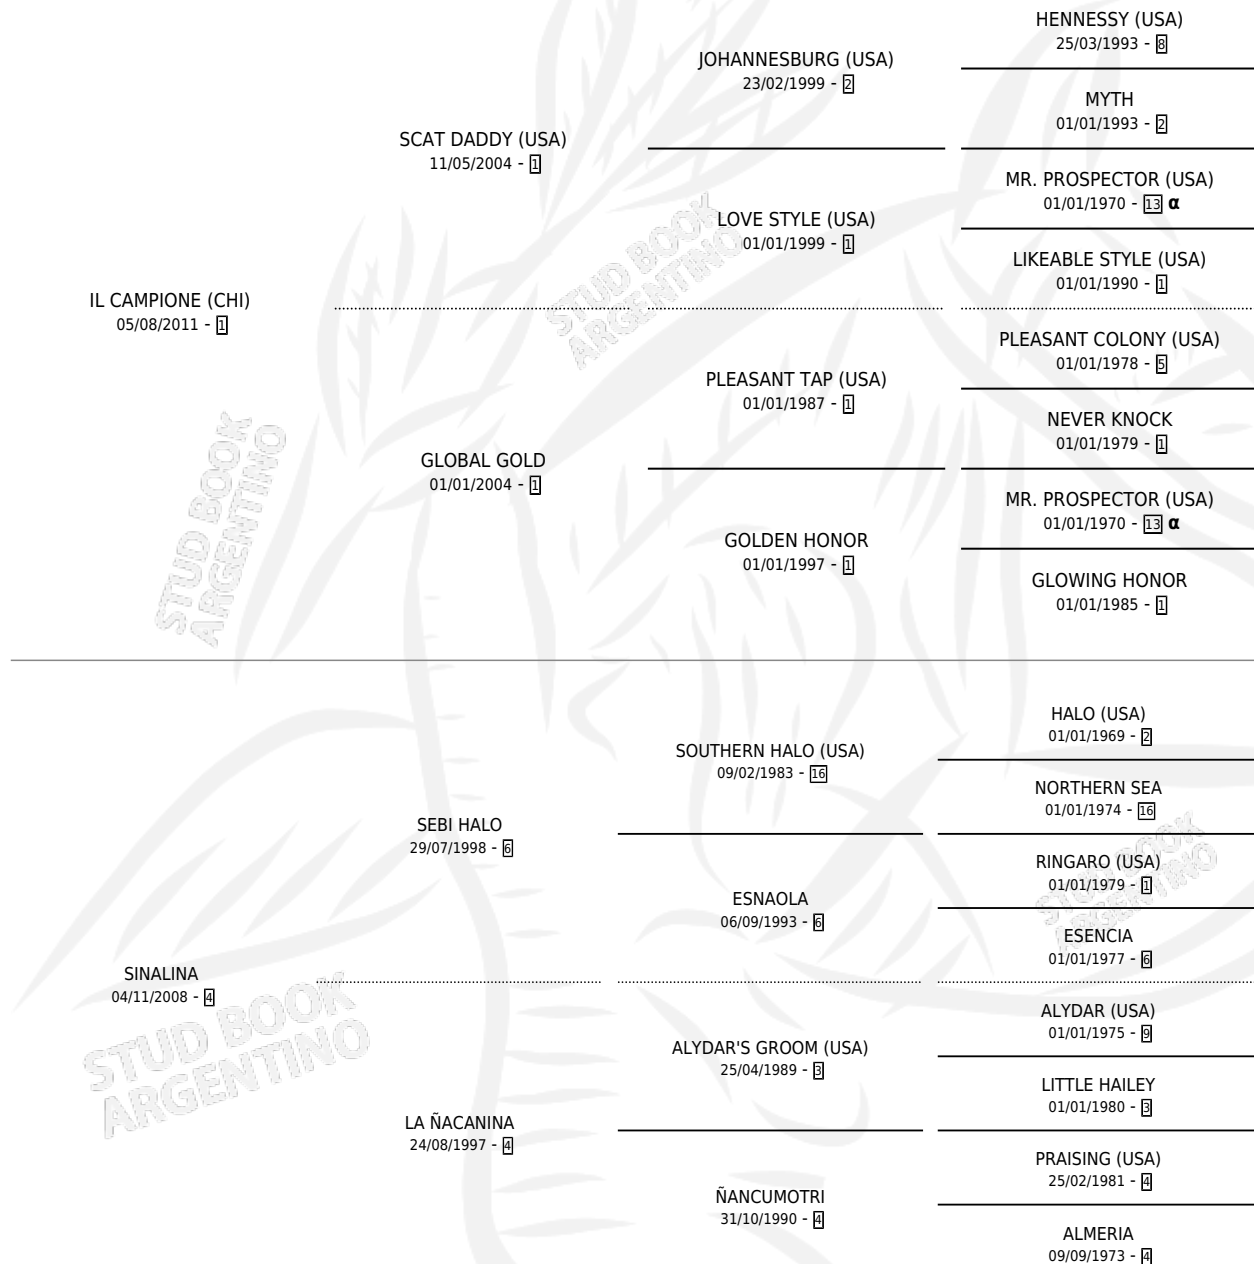

EL SINSACATE

por **IL CAMPIONE (CHI)** y **SINALINA** por **SEBI HALO**

Argentina · Macho · Alazan · SP · 19/09/2019
Familia 4-b · Volumen 43

ESTADO

TIPIFICACIÓN SANGUÍNEA	X
TIPIFICACIÓN POR ADN	✓
PASAPORTE	✓
IDENTIFICACIÓN POR MICROCHIP	✓
REPRODUCTOR	X

Lugar de nacimiento: El Paraiso

Criador: El Paraiso

PEDIGREE

INBREEDING : α

CAMPAÑA

Solo carreras oficiales de Argentina

POR EDAD

EDAD	CC	1°	2°	3°	4°	5°	NP	CLC	CLG	CLCG1	CLGG1	IMPORTE	GANANCIA / CC
4 AÑOS	8	4	3	0	0	1	0	1	1	0	0	\$7,956,250	\$994,531
6 AÑOS	1	0	1	0	0	0	0	0	0	0	0	\$971,250	\$971,250
TOTALES	9	4	4	0	0	1	0	1	1	0	0	\$8,927,500	\$991,944
%		44.4%	44.4%	0.0%	0.0%	11.1%	0.0%	11.1%	100%	0.0%	0.0%		

Ganador de 4 carreras en San Isidro - \$8,927,500, a los 4 años, incluso Clasico Lord At War **[L]**.

POR DISTANCIA

HIPODROMO	CC	1°	2°	3°	4°	5°	NP	CLC	CLG	CLCG1	CLGG1	IMPORTE
SAN ISIDRO	9	4	4	0	0	1	0	1	1	0	0	\$8,927,500
1100 MTS	2	1	1	0	0	0	0	0	0	0	0	\$1,941,250
1200 MTS	5	3	2	0	0	0	0	1	1	0	0	\$6,579,000
1400 MTS	1	0	0	0	0	1	0	0	0	0	0	\$34,500
1000 MTS	1	0	1	0	0	0	0	0	0	0	0	\$372,750