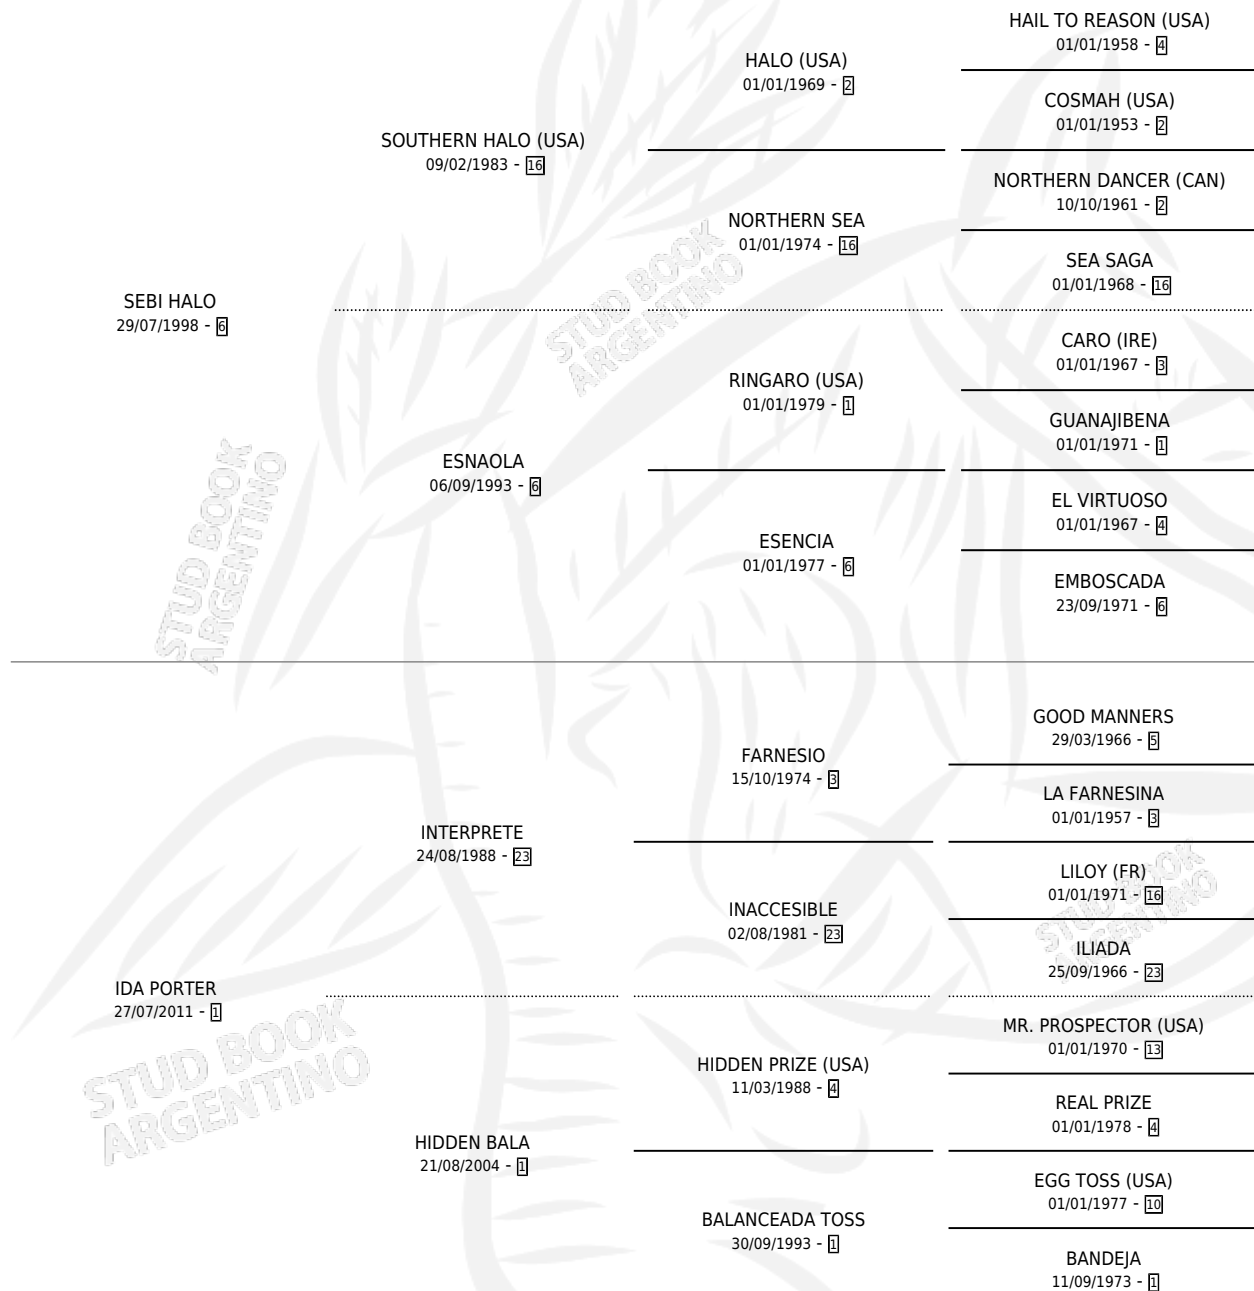

SOY DE CLASE

por SEBI HALO y IDA PORTER por INTERPRETE

Argentina · Hembra · Zaino · SP · 20/09/2019
Familia 1-I · Volumen 43

ESTADO

TIPIFICACIÓN SANGUÍNEA	X
TIPIFICACIÓN POR ADN	✓
PASAPORTE	✓
IDENTIFICACIÓN POR MICROCHIP	✓
REPRODUCTOR	✓

Lugar de nacimiento: El Paraiso

Criador: El Paraiso

PEDIGREE

CAMPAÑA

Solo carreras oficiales de Argentina

POR EDAD

EDAD	CC	1°	2°	3°	4°	5°	NP	CLC	CLG	CLCG1	CLGG1	IMPORTE	GANANCIA / CC
3 AÑOS	8	2	0	1	1	1	3	0	0	0	0	\$1,447,090	\$180,886
4 AÑOS	7	0	0	0	0	3	4	0	0	0	0	\$348,200	\$49,743
5 AÑOS	9	1	1	1	1	2	3	0	0	0	0	\$2,800,000	\$311,111
TOTALES	24	3	1	2	2	6	10	0	0	0	0	\$4,595,290	\$191,470
%		12.5%	4.2%	8.3%	8.3%	25.0%	41.7%	0.0%	0.0%	0.0%	0.0%		