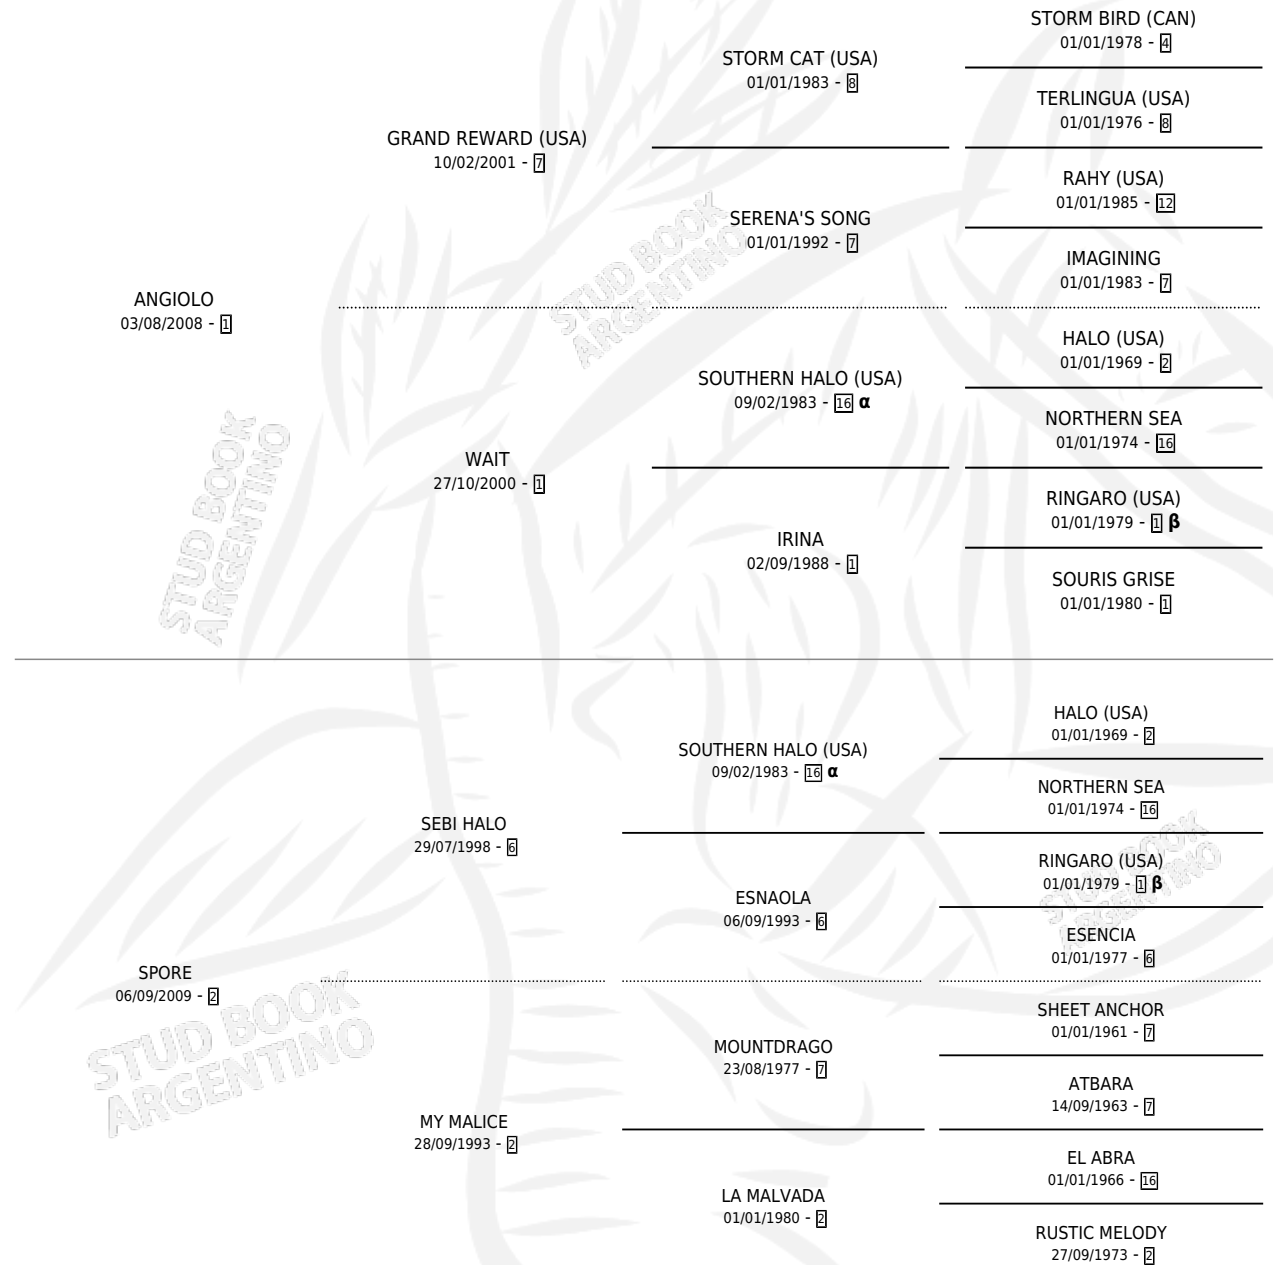

ARECO MIO

por ANGIOLO y SPORE por SEBI HALO

Argentina · Macho · Zaino · SP · 10/09/2019
Familia 2-h · Volumen 43

ESTADO

TIPIFICACIÓN SANGUÍNEA	X
TIPIFICACIÓN POR ADN	✓
PASAPORTE	✓
IDENTIFICACIÓN POR MICROCHIP	✓
REPRODUCTOR	✓

Lugar de nacimiento: El Paraiso

Criador: El Paraiso

PEDIGREE

INBREEDING : α, β

CAMPAÑA

Solo carreras oficiales de Argentina

POR EDAD

EDAD	CC	1°	2°	3°	4°	5°	NP	CLC	CLG	CLCG1	CLGG1	IMPORTE	GANANCIA / CC
2 AÑOS	2	1	0	0	0	0	1	0	0	0	0	\$800,000	\$400,000
3 AÑOS	2	0	0	0	0	1	1	0	0	0	0	\$42,500	\$21,250
4 AÑOS	4	0	0	0	0	1	3	0	0	0	0	\$93,250	\$23,313
TOTALES	8	1	0	0	0	2	5	0	0	0	0	\$935,750	\$116,969
%		12.5%	0.0%	0.0%	0.0%	25.0%	62.5%	0.0%	0.0%	0.0%	0.0%		