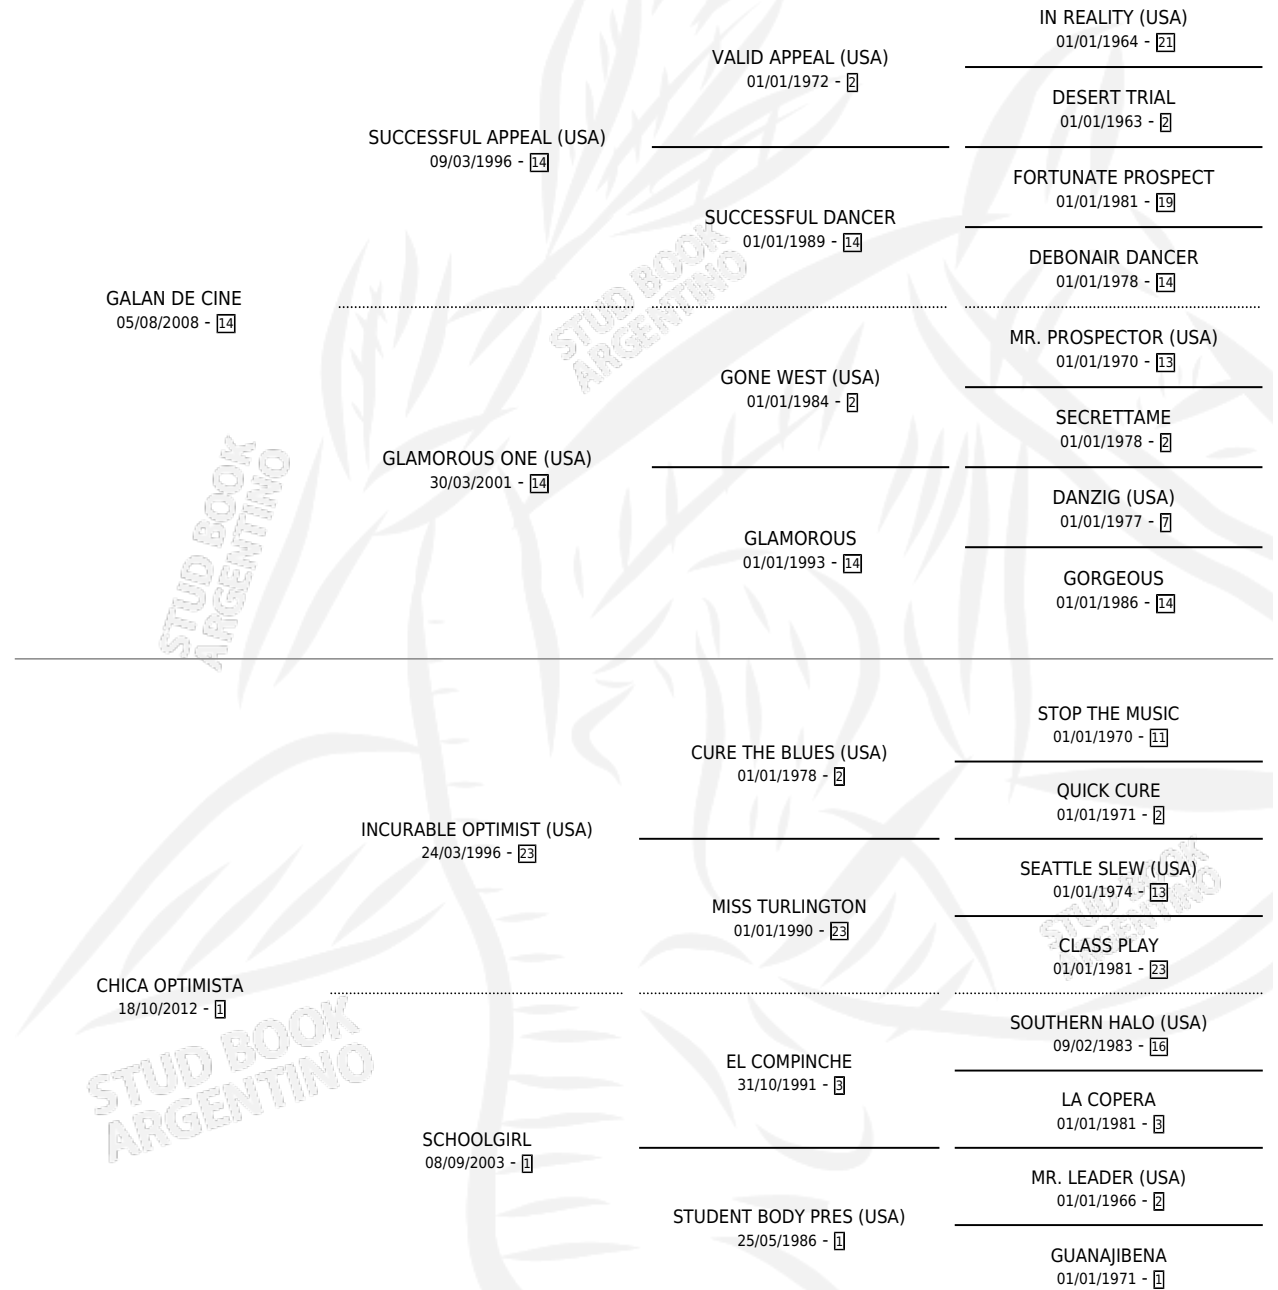

GANA O GANA

por GALAN DE CINE y CHICA OPTIMISTA por INCURABLE OPTIMIST (USA)

Argentina · Hembra · Zaino · SP · 17/09/2019
Familia 1-p · Volumen 43

ESTADO

TIPIFICACIÓN SANGUÍNEA	X
TIPIFICACIÓN POR ADN	✓
PASAPORTE	✓
IDENTIFICACIÓN POR MICROCHIP	✓
REPRODUCTOR	X

Lugar de nacimiento: El Paraiso
Criador: El Paraiso

PEDIGREE

CAMPAÑA

Solo carreras oficiales de Argentina

POR EDAD

EDAD	CC	1°	2°	3°	4°	5°	NP	CLC	CLG	CLCG1	CLGG1	IMPORTE	GANANCIA / CC
3 AÑOS	3	0	0	0	0	0	3	0	0	0	0	\$0	\$0
4 AÑOS	7	0	0	1	0	2	4	0	0	0	0	\$463,500	\$66,214
5 AÑOS	8	1	1	1	2	0	3	0	0	0	0	\$3,350,500	\$418,813
TOTALES	18	1	1	2	2	2	10	0	0	0	0	\$3,814,000	\$211,889
%		5.6%	5.6%	11.1%	11.1%	11.1%	55.6%	0.0%	0.0%	0.0%	0.0%		

Ganadora en Palermo - \$3,814,000, a los 5 años.

POR DISTANCIA

HIPODROMO	CC	1°	2°	3°	4°	5°	NP	CLC	CLG	CLCG1	CLGG1	IMPORTE
LA PLATA	7	0	1	2	1	0	3	0	0	0	0	\$1,527,500
1500 MTS	2	0	1	0	0	0	1	0	0	0	0	\$761,300
1200 MTS	2	0	0	0	0	0	2	0	0	0	0	\$41,000
1600 MTS	1	0	0	1	0	0	0	0	0	0	0	\$276,000
1400 MTS	1	0	0	0	1	0	0	0	0	0	0	\$193,200
1000 MTS	1	0	0	1	0	0	0	0	0	0	0	\$256,000
PALERMO	5	1	0	0	1	0	3	0	0	0	0	\$2,150,000
1200 MTS	2	1	0	0	1	0	0	0	0	0	0	\$2,020,000
1400 MTS	1	0	0	0	0	0	1	0	0	0	0	\$100,000
1100 MTS	1	0	0	0	0	0	1	0	0	0	0	\$30,000
1000 MTS	1	0	0	0	0	0	1	0	0	0	0	\$0
SAN ISIDRO	6	0	0	0	0	2	4	0	0	0	0	\$136,500
1400 MTS	1	0	0	0	0	1	0	0	0	0	0	\$50,000
1600 MTS	2	0	0	0	0	1	1	0	0	0	0	\$86,500
1100 MTS	1	0	0	0	0	0	1	0	0	0	0	\$0
1200 MTS	2	0	0	0	0	0	2	0	0	0	0	\$0