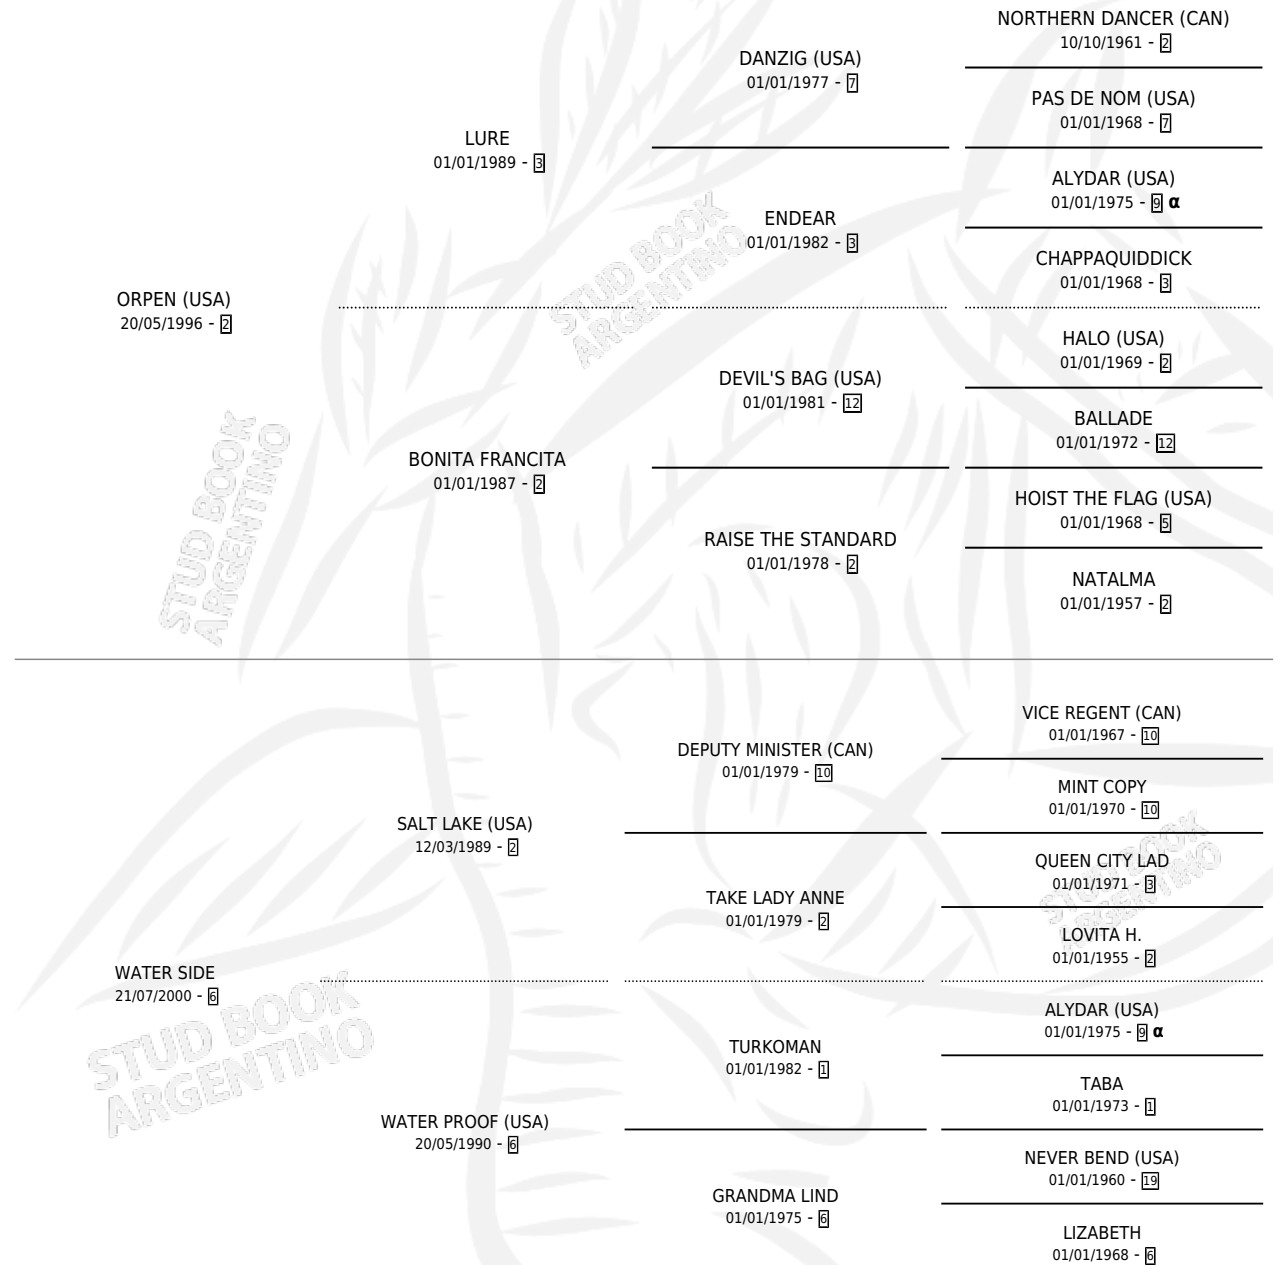

WATER POND

por **ORPEN (USA)** y **WATER SIDE** por **SALT LAKE (USA)**

Argentina · Macho · Zaino · SP · 18/09/2019
Familia 6-d · Volumen 43

ESTADO

TIPIFICACIÓN SANGUÍNEA	X
TIPIFICACIÓN POR ADN	✓
PASAPORTE	✓
IDENTIFICACIÓN POR MICROCHIP	✓
REPRODUCTOR	X

Lugar de nacimiento: Carampangue

Criador: Carampangue

PEDIGREE

INBREEDING : α

CAMPAÑA

Solo carreras oficiales de Argentina

POR EDAD

EDAD	CC	1°	2°	3°	4°	5°	NP	CLC	CLG	CLCG1	CLGG1	IMPORTE	GANANCIA / CC
4 AÑOS	8	2	3	1	1	0	1	0	0	0	0	\$5,120,000	\$640,000
5 AÑOS	2	0	0	0	1	0	1	0	0	0	0	\$370,000	\$185,000
TOTALES	10	2	3	1	2	0	2	0	0	0	0	\$5,490,000	\$549,000
%		20.0%	30.0%	10.0%	20.0%	0.0%	20.0%	0.0%	0.0%	0.0%	0.0%		

Ganador de 2 carreras en Palermo - \$5,490,000, a los 4 años.

POR DISTANCIA

HIPODROMO	CC	1°	2°	3°	4°	5°	NP	CLC	CLG	CLCG1	CLGG1	IMPORTE
PALERMO	10	2	3	1	2	0	2	0	0	0	0	\$5,490,000
1000 MTS	10	2	3	1	2	0	2	0	0	0	0	\$5,490,000