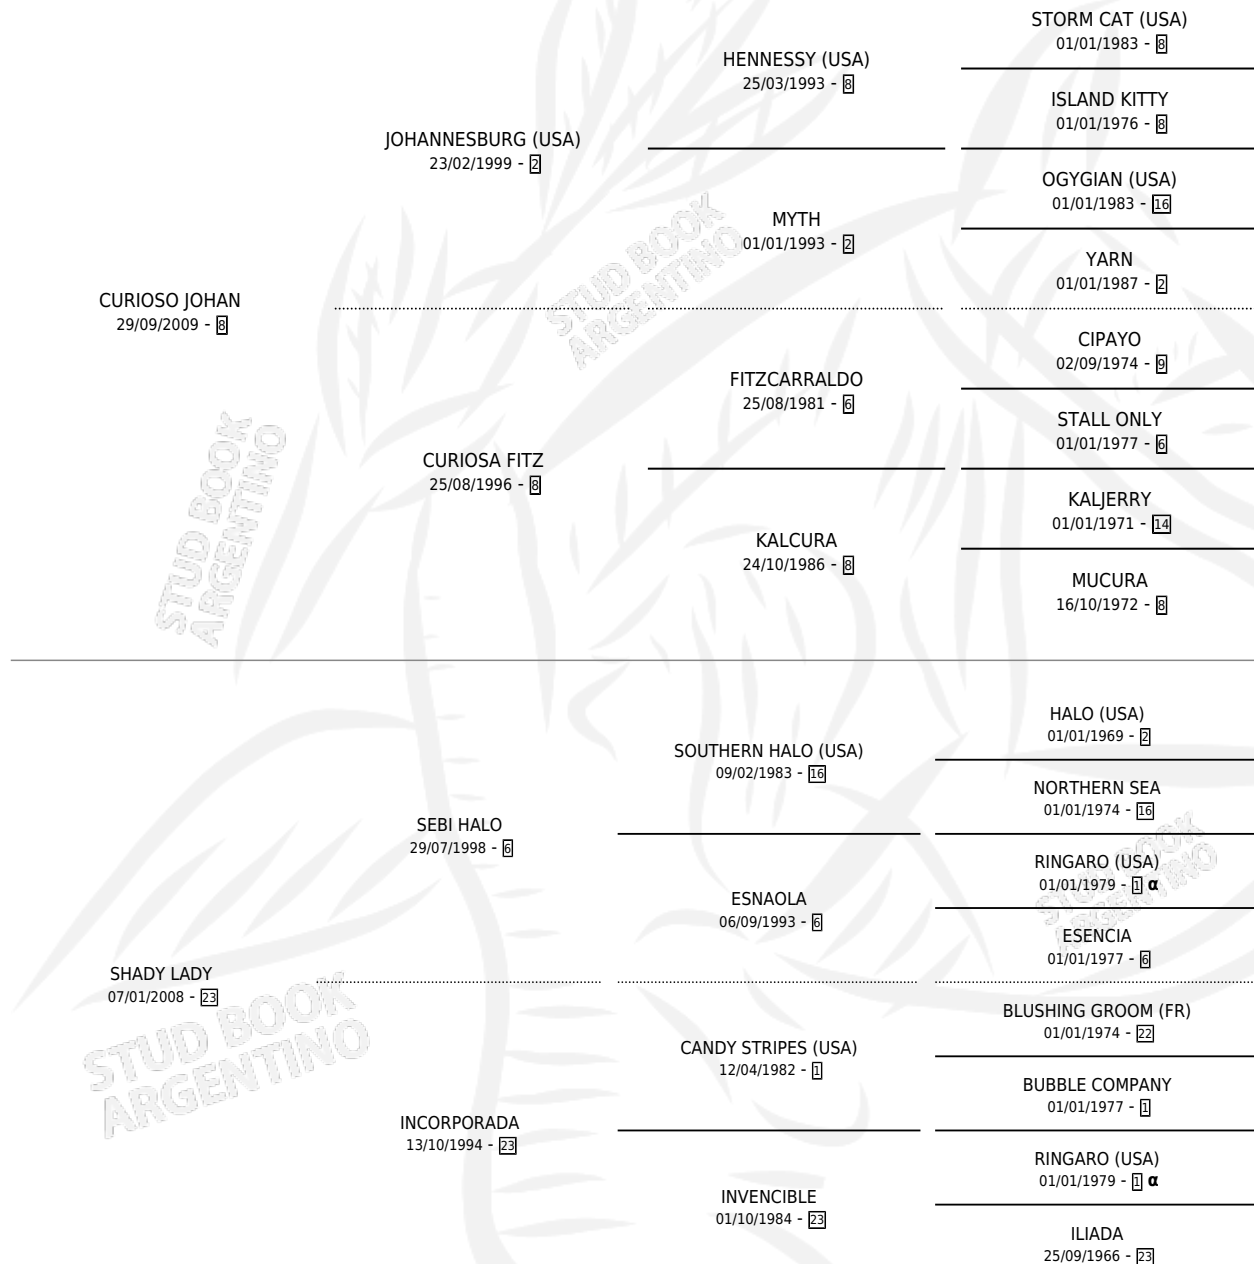

LADY JOHANA

por **CURIOSO JOHAN** y **SHADY LADY** por **SEBI HALO**

Argentina · Hembra · Alazan · SP · 12/09/2019
Familia 23-a · Volumen 43

ESTADO

TIPIFICACIÓN SANGUÍNEA	X
TIPIFICACIÓN POR ADN	✓
PASAPORTE	✓
IDENTIFICACIÓN POR MICROCHIP	✓
REPRODUCTOR	X

Lugar de nacimiento: La Catedral De Palermo
Criador: Bracco Mercedes

PEDIGREE

INBREEDING : α

LADY JOHANA

Datos oficiales del Stud Book Argentino

Documento generado el 15/05/2026

studbook.org.ar