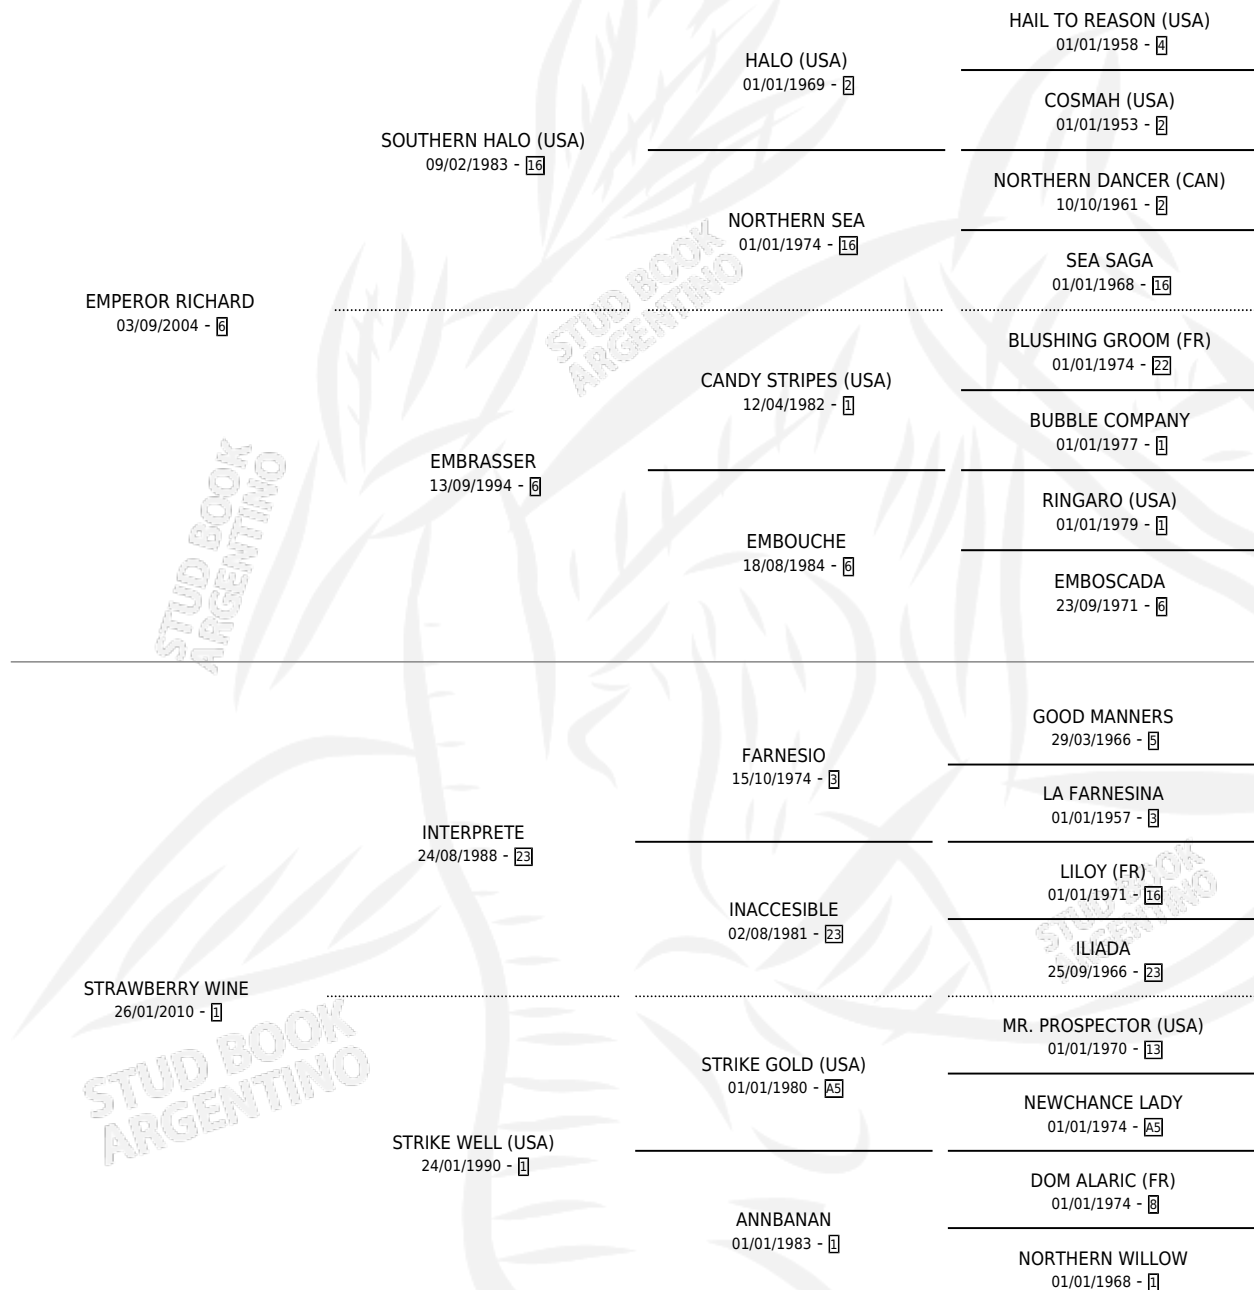

EMPEROR WINE

por **EMPEROR RICHARD** y **STRAWBERRY WINE** por **INTERPRETE**

Argentina · Macho · Zaino · SP · 01/10/2019
Familia 1 · Volumen 43

ESTADO

TIPIFICACIÓN SANGUÍNEA	X
TIPIFICACIÓN POR ADN	✓
PASAPORTE	✓
IDENTIFICACIÓN POR MICROCHIP	✓
REPRODUCTOR	X

Lugar de nacimiento: La Catedral De Palermo
Criador: Occhionero Pablo Agustin

PEDIGREE

CAMPAÑA

Solo carreras oficiales de Argentina

POR EDAD

EDAD	CC	1°	2°	3°	4°	5°	NP	CLC	CLG	CLCG1	CLGG1	IMPORTE	GANANCIA / CC
2 AÑOS	3	1	0	0	1	1	0	1	0	0	0	\$706,120	\$235,373
3 AÑOS	9	2	2	2	2	0	1	3	0	0	0	\$3,053,640	\$339,293
4 AÑOS	3	0	0	0	2	1	0	1	0	0	0	\$374,250	\$124,750
TOTALES	15	3	2	2	5	2	1	5	0	0	0	\$4,134,010	\$275,601
%		20.0%	13.3%	13.3%	33.3%	13.3%	6.7%	33.3%	0.0%	0.0%	0.0%		