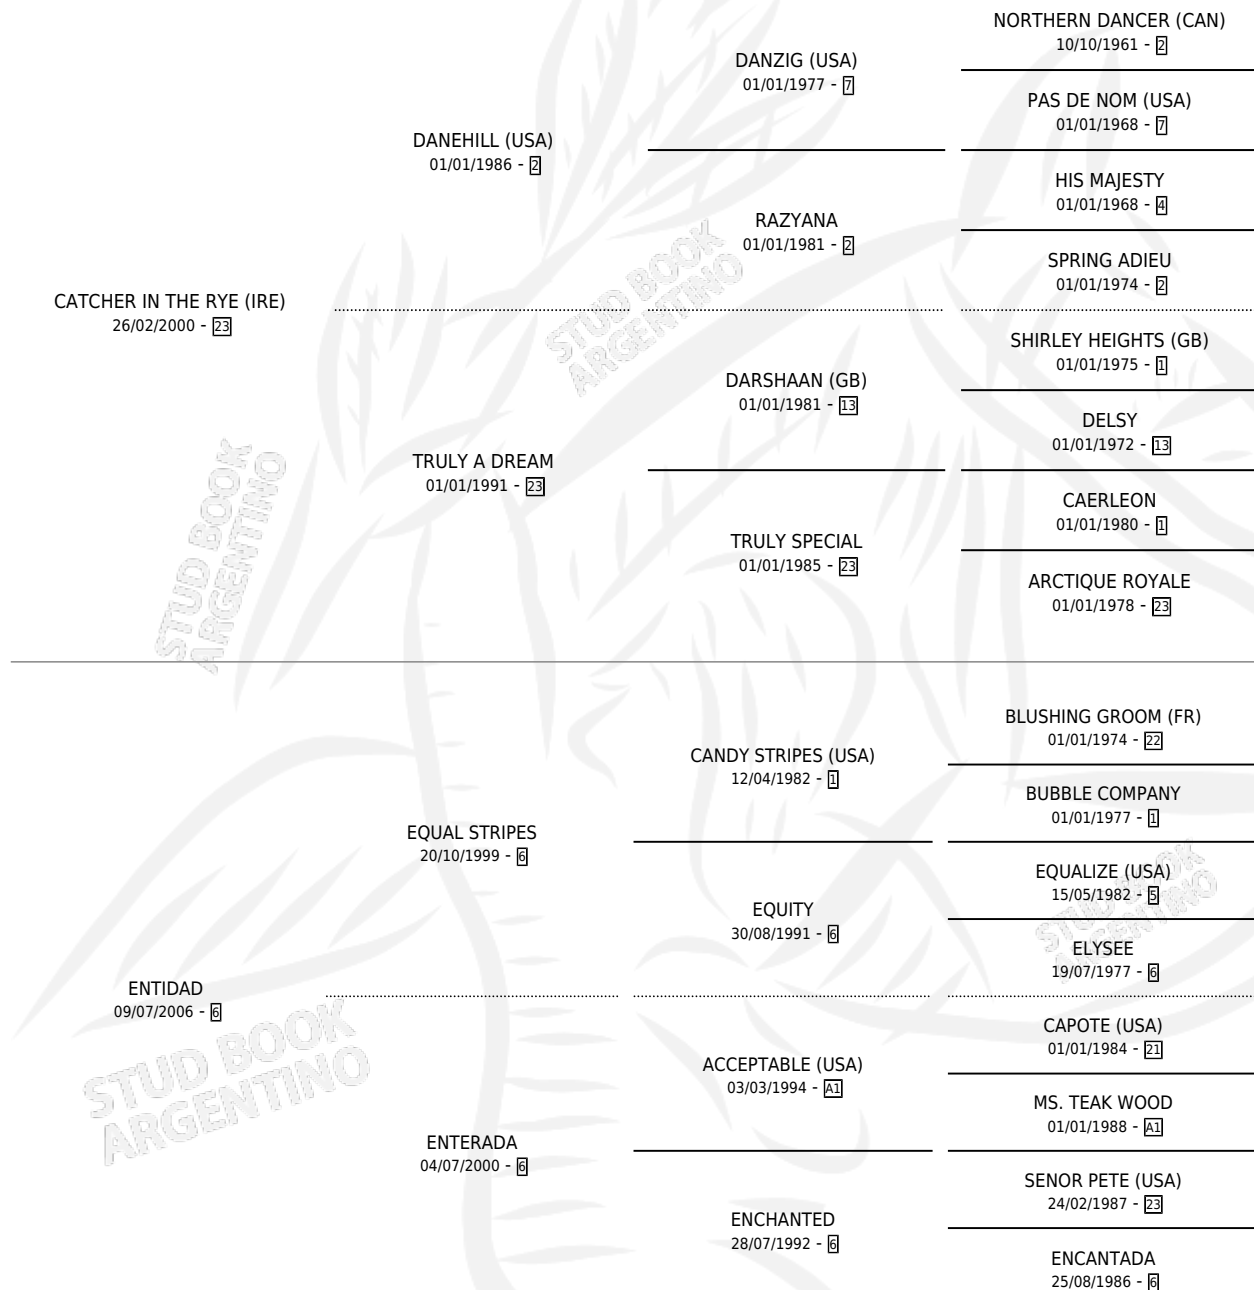

ERINIAS

por **CATCHER IN THE RYE (IRE)** y **ENTIDAD** por **EQUAL STRIPES**

Argentina · Hembra · Zaino · SP · 08/09/2019
Familia 6-f · Volumen 43

ESTADO

TIPIFICACIÓN SANGUÍNEA	X
TIPIFICACIÓN POR ADN	✓
PASAPORTE	✓
IDENTIFICACIÓN POR MICROCHIP	✓
REPRODUCTOR	✓

Lugar de nacimiento: Chenaut
Criador: Entidad

~

HIJOS

	MACHOS	HEMBRAS
1 NACIERON	1	0
SIN ACTUACIONES		

PEDIGREE

CAMPAÑA

Solo carreras oficiales de Argentina

POR EDAD