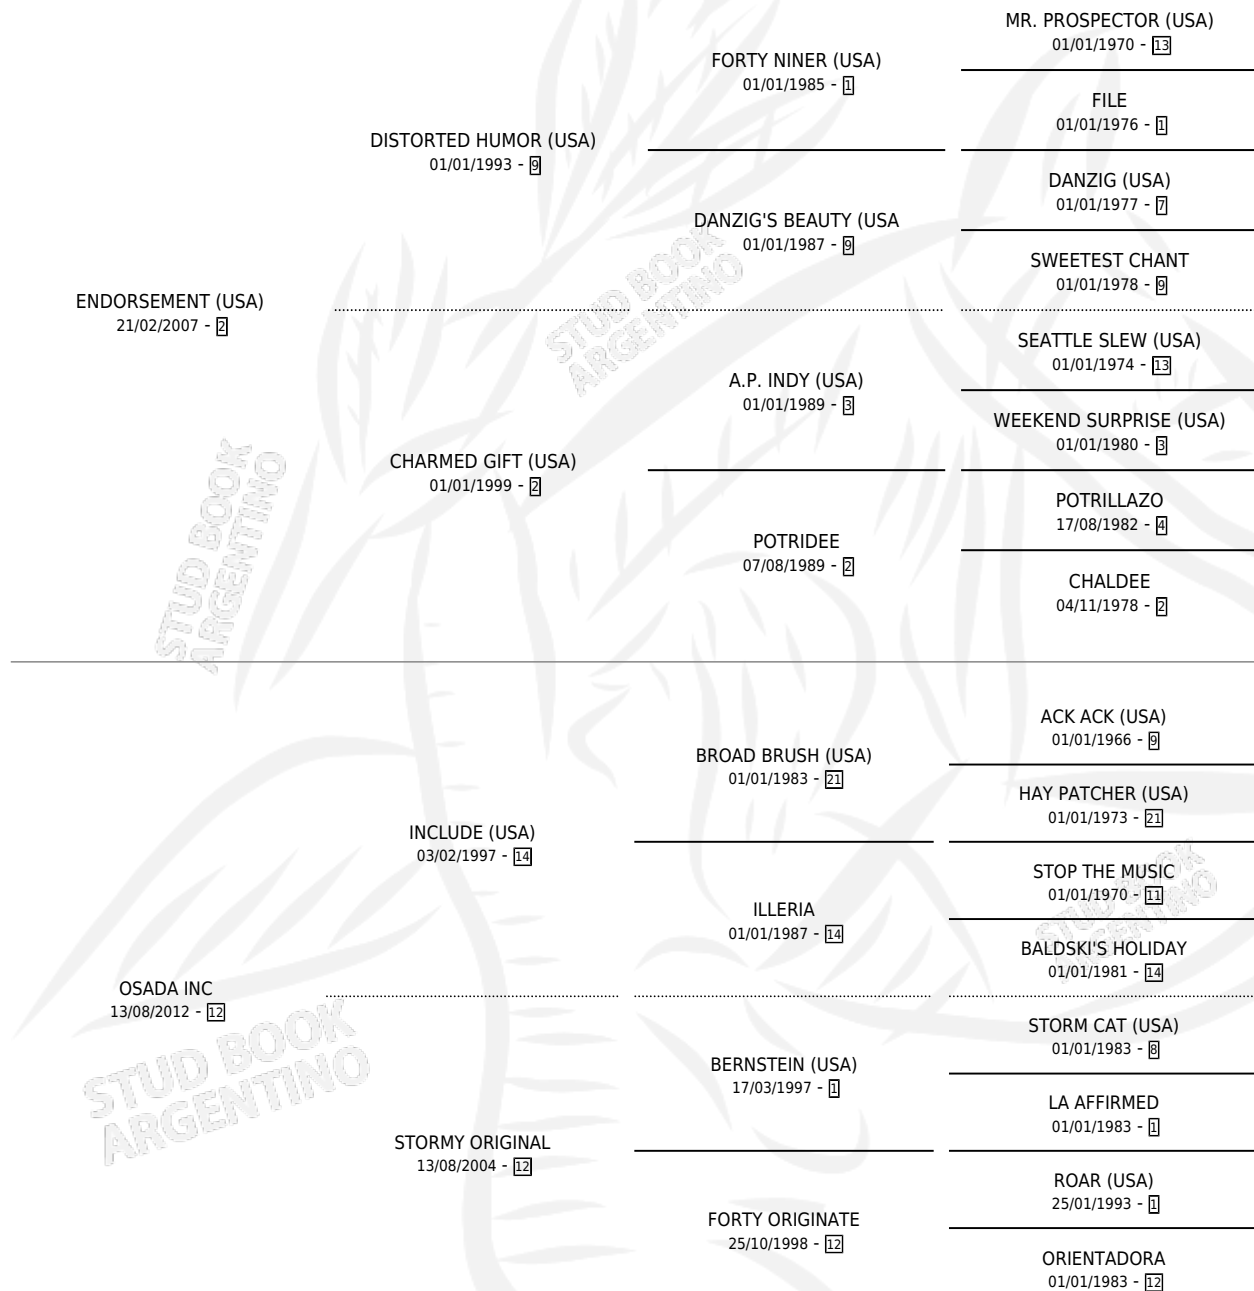

VALE LEPRA

por **ENDORSEMENT (USA)** y **OSADA INC** por **INCLUDE (USA)**

Argentina · Hembra · Zaino · SP · 16/08/2019
Familia 12-d · Volumen 43

ESTADO

TIPIFICACIÓN SANGUÍNEA	X
TIPIFICACIÓN POR ADN	✓
PASAPORTE	✓
IDENTIFICACIÓN POR MICROCHIP	✓
REPRODUCTOR	X

Lugar de nacimiento: Chenaut

Criador: Fioruccio Hector Ruben Antonio

PEDIGREE

CAMPAÑA

Solo carreras oficiales de Argentina

POR EDAD

EDAD	CC	1°	2°	3°	4°	5°	NP	CLC	CLG	CLCG1	CLGG1	IMPORTE	GANANCIA / CC
4 AÑOS	6	1	1	3	0	1	0	0	0	0	0	\$2,799,000	\$466,500
5 AÑOS	11	2	3	2	1	3	0	0	0	0	0	\$11,864,620	\$1,078,602
6 AÑOS	2	0	0	0	0	0	2	0	0	0	0	\$0	\$0
TOTALES	19	3	4	5	1	4	2	0	0	0	0	\$14,663,620	\$771,769
%		15.8%	21.1%	26.3%	5.3%	21.1%	10.5%	0.0%	0.0%	0.0%	0.0%		

Ganadora de 3 carreras en Palermo - \$14,663,620, a los 4 y 5 años.

POR DISTANCIA

HIPODROMO	CC	1°	2°	3°	4°	5°	NP	CLC	CLG	CLCG1	CLGG1	IMPORTE
PALERMO	14	3	3	3	0	3	2	0	0	0	0	\$13,121,250
1400 MTS	4	1	2	0	0	0	1	0	0	0	0	\$4,733,750
1600 MTS	6	1	0	2	0	2	1	0	0	0	0	\$2,940,000
1200 MTS	2	0	0	1	0	1	0	0	0	0	0	\$790,000
1800 MTS	2	1	1	0	0	0	0	0	0	0	0	\$4,657,500
ROSARIO	1	0	0	0	1	0	0	0	0	0	0	\$194,370
1200 MTS	1	0	0	0	1	0	0	0	0	0	0	\$194,370
SAN ISIDRO	4	0	1	2	0	1	0	0	0	0	0	\$1,348,000
1600 MTS	3	0	1	1	0	1	0	0	0	0	0	\$1,232,000
1200 MTS	1	0	0	1	0	0	0	0	0	0	0	\$116,000