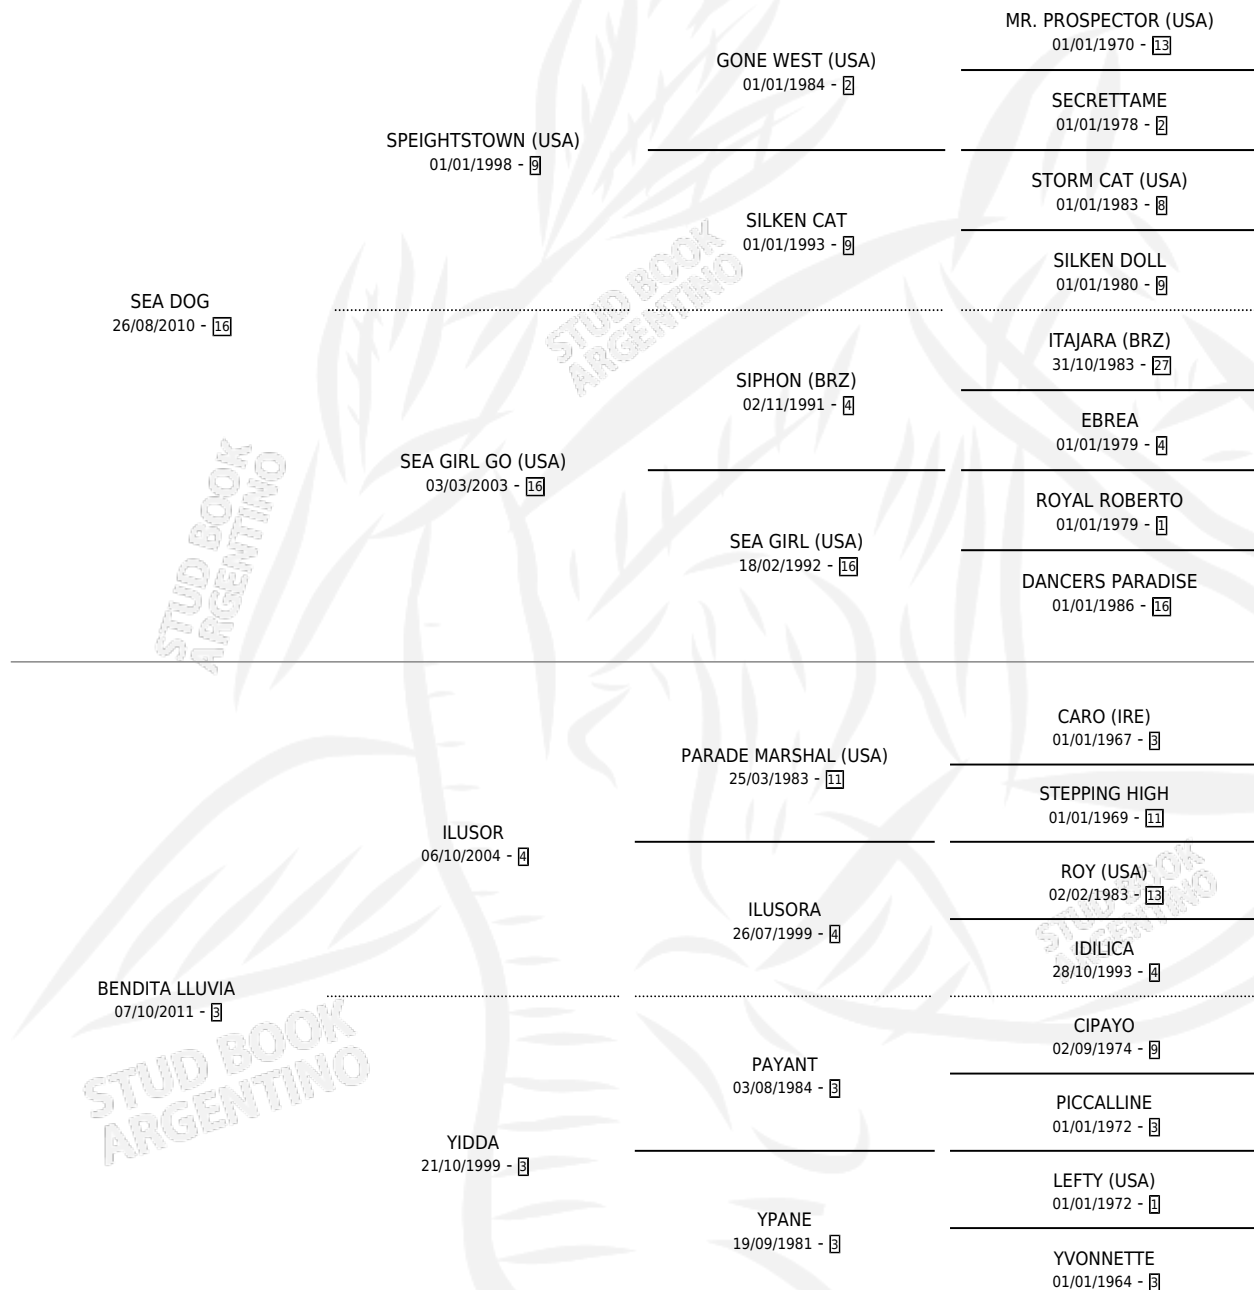

MARTINA LA CAPA

por SEA DOG y BENDITA LLUVIA por ILUSOR

Argentina · Hembra · Zaino · SP · 30/09/2019
Familia 3 · Volumen 43

ESTADO

TIPIFICACIÓN SANGUÍNEA	X
TIPIFICACIÓN POR ADN	✓
PASAPORTE	✓
IDENTIFICACIÓN POR MICROCHIP	✓
REPRODUCTOR	X

Lugar de nacimiento: El Mate Amargo

Criador: El Mate Amargo

PEDIGREE

CAMPAÑA

Solo carreras oficiales de Argentina

POR EDAD

EDAD	CC	1°	2°	3°	4°	5°	NP	CLC	CLG	CLCG1	CLGG1	IMPORTE	GANANCIA / CC
2 AÑOS	8	0	0	0	0	2	6	0	0	0	0	\$154,800	\$19,350
3 AÑOS	12	1	3	0	0	3	5	0	0	0	0	\$1,503,666	\$125,306
4 AÑOS	5	0	0	0	0	0	5	0	0	0	0	\$0	\$0
TOTALES	25	1	3	0	0	5	16	0	0	0	0	\$1,658,466	\$66,339
%		4.0%	12.0%	0.0%	0.0%	20.0%	64.0%	0.0%	0.0%	0.0%	0.0%		

Ganadora en La Plata - \$1,658,466, a los 3 años.

POR DISTANCIA

HIPODROMO	CC	1°	2°	3°	4°	5°	NP	CLC	CLG	CLCG1	CLGG1	IMPORTE
SAN ISIDRO	5	0	0	0	0	0	5	0	0	0	0	\$0
1000 MTS	2	0	0	0	0	0	2	0	0	0	0	\$0
1100 MTS	1	0	0	0	0	0	1	0	0	0	0	\$0
1200 MTS	2	0	0	0	0	0	2	0	0	0	0	\$0
PALERMO	5	0	0	0	0	1	4	0	0	0	0	\$70,000
1000 MTS	4	0	0	0	0	1	3	0	0	0	0	\$70,000
800 MTS	1	0	0	0	0	0	1	0	0	0	0	\$0
LA PLATA	15	1	3	0	0	4	7	0	0	0	0	\$1,588,466
1100 MTS	5	1	1	0	0	2	1	0	0	0	0	\$751,124
1000 MTS	10	0	2	0	0	2	6	0	0	0	0	\$837,342