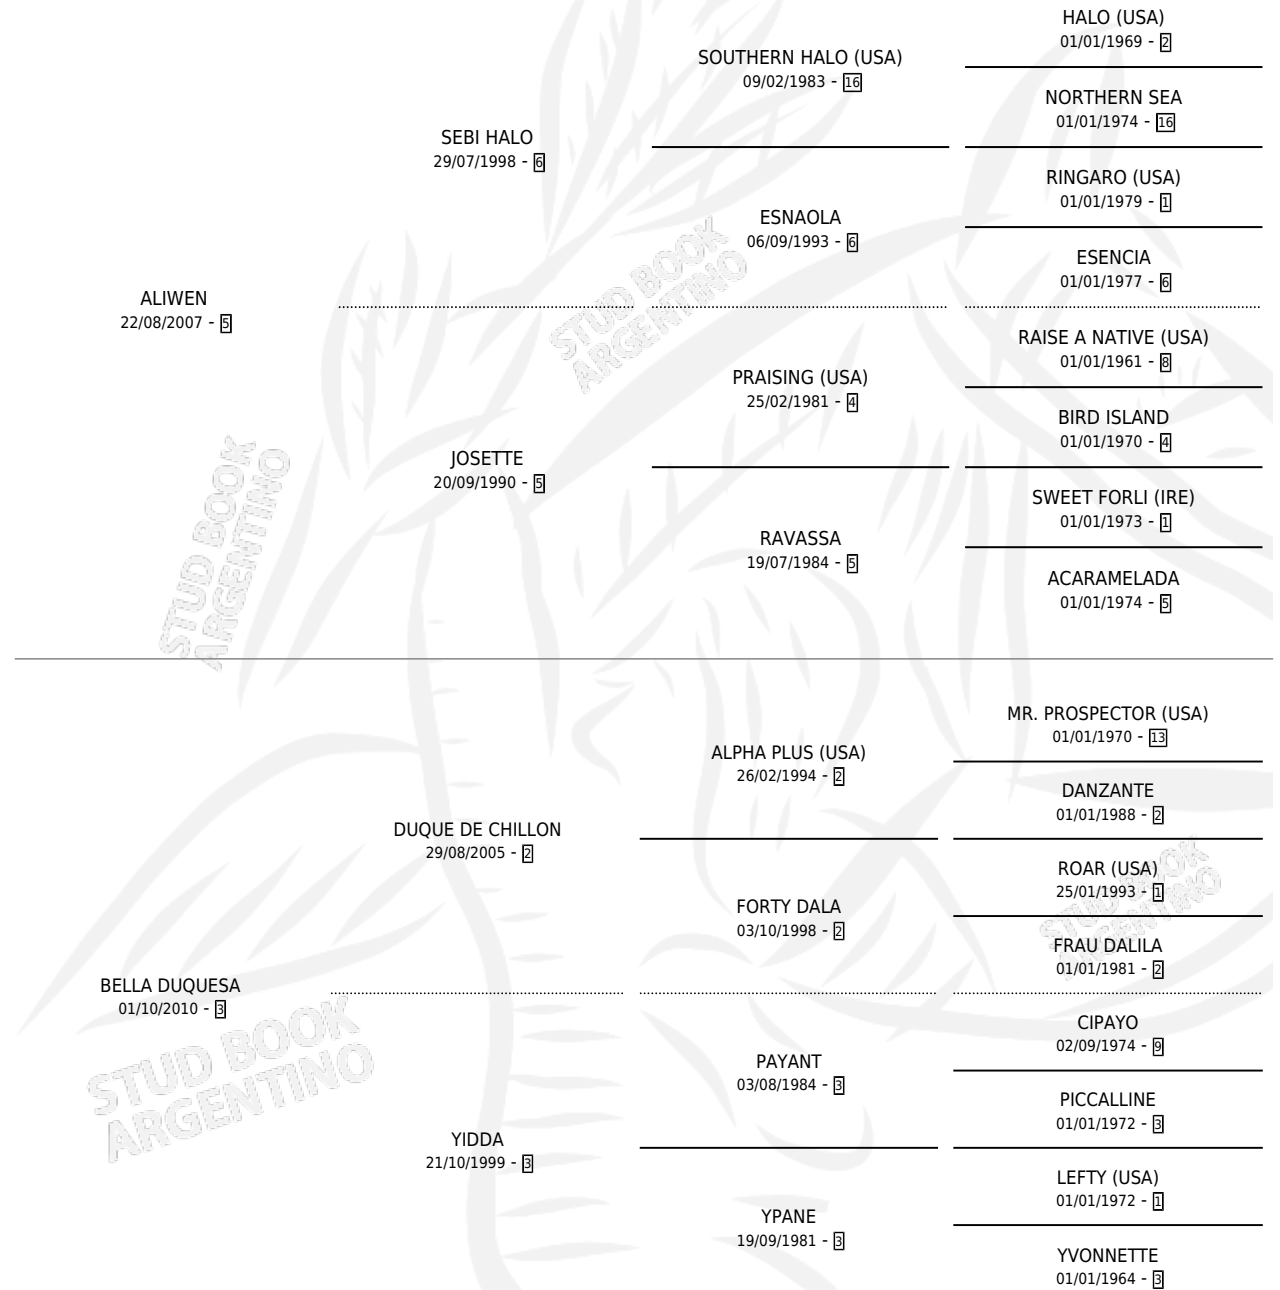

QUE BELLO DUQUE

por ALIWEN y BELLA DUQUESA por DUQUE DE CHILLON

Argentina · Macho · Alazan · SP · 16/09/2019
Familia 3 · Volumen 43

ESTADO

TIPIFICACIÓN SANGUÍNEA	X
TIPIFICACIÓN POR ADN	✓
PASAPORTE	✓
IDENTIFICACIÓN POR MICROCHIP	✓
REPRODUCTOR	X

Lugar de nacimiento: El Mate Amargo

Criador: El Mate Amargo

PEDIGREE

CAMPAÑA

Solo carreras oficiales de Argentina

POR EDAD

EDAD	CC	1°	2°	3°	4°	5°	NP	CLC	CLG	CLCG1	CLGG1	IMPORTE	GANANCIA / CC
2 AÑOS	6	0	1	0	0	2	3	0	0	0	0	\$295,800	\$49,300
3 AÑOS	4	0	0	0	2	0	2	0	0	0	0	\$198,477	\$49,619
4 AÑOS	6	1	1	0	0	1	3	0	0	0	0	\$1,919,600	\$319,933
5 AÑOS	2	0	0	0	0	0	2	0	0	0	0	\$94,000	\$47,000
TOTALES	18	1	2	0	2	3	10	0	0	0	0	\$2,507,877	\$139,326
%		5.6%	11.1%	0.0%	11.1%	16.7%	55.6%	0.0%	0.0%	0.0%	0.0%		