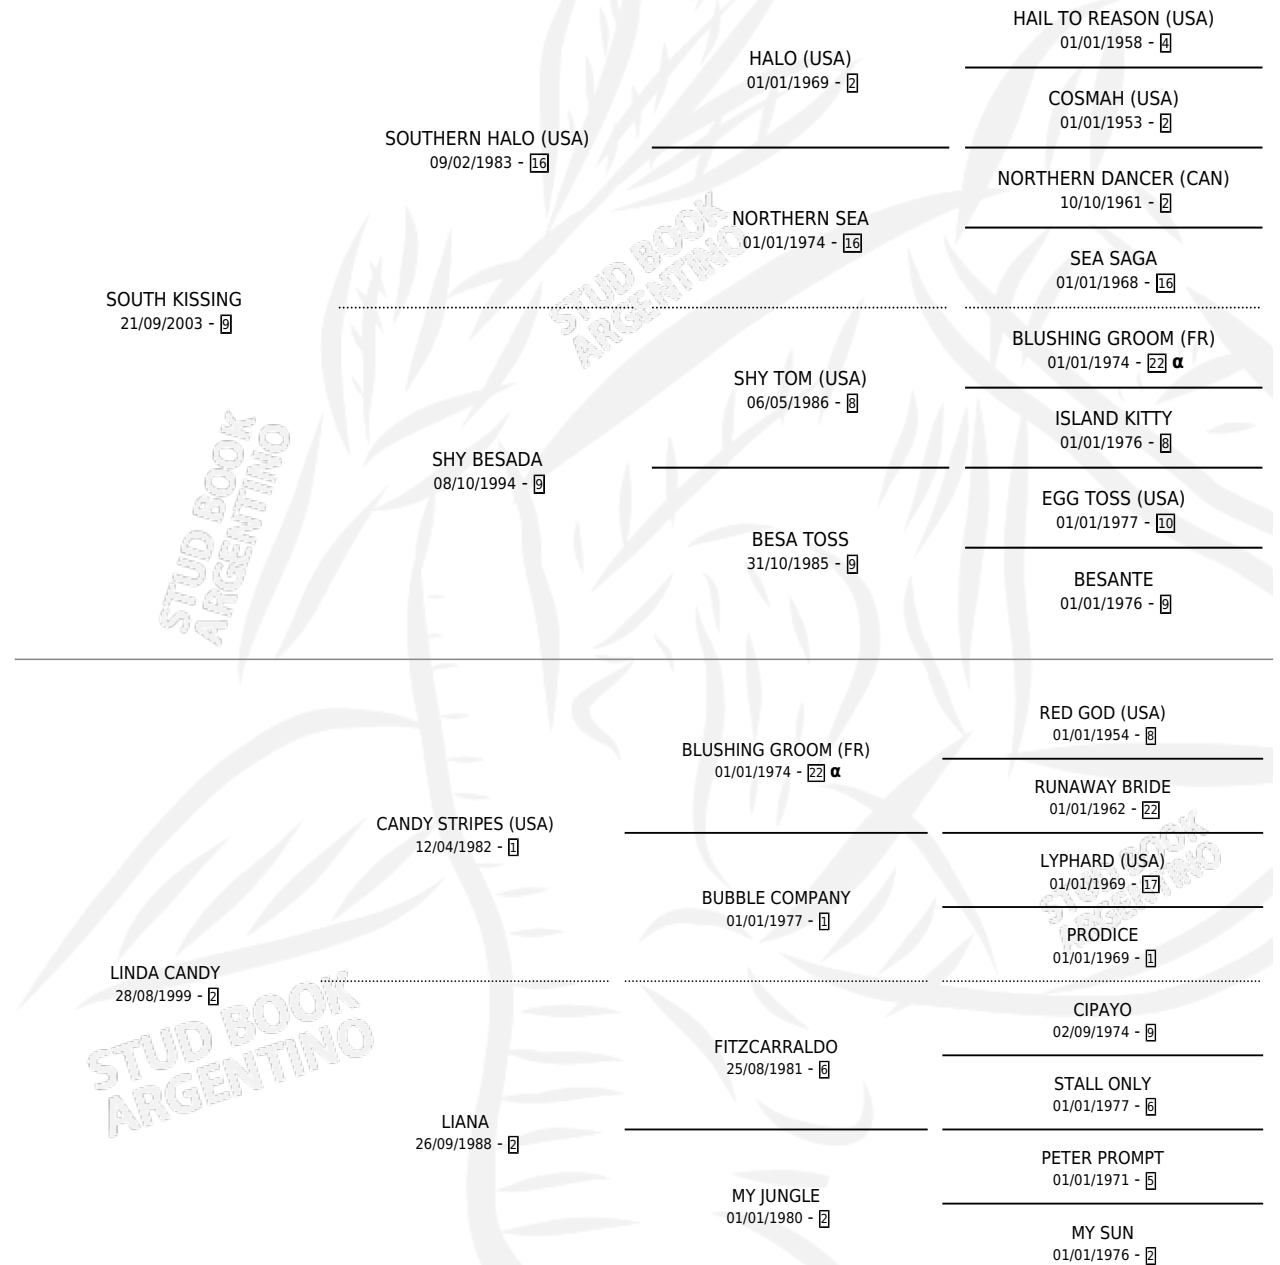

LIHUE CALEL

por **SOUTH KISSING** y **LINDA CANDY** por **CANDY STRIPES**
(USA)

Argentina · Macho · Alazan · SP · 21/09/2019
Familia 2-g · Volumen 43

ESTADO

TIPIFICACIÓN SANGUÍNEA	X
TIPIFICACIÓN POR ADN	✓
PASAPORTE	✓
IDENTIFICACIÓN POR MICROCHIP	✓
REPRODUCTOR	X

Lugar de nacimiento: El Calden
Criador: Scarpello Gustavo Edgardo

PEDIGREE

INBREEDING : α

CAMPAÑA

Solo carreras oficiales de Argentina

POR EDAD

EDAD	CC	1°	2°	3°	4°	5°	NP	CLC	CLG	CLCG1	CLGG1	IMPORTE	GANANCIA / CC
3 AÑOS	2	0	0	0	1	0	1	0	0	0	0	\$37,818	\$18,909
4 AÑOS	2	0	0	0	0	0	2	0	0	0	0	\$0	\$0
TOTALES	4	0	0	0	1	0	3	0	0	0	0	\$37,818	\$9,455
%		0.0%	0.0%	0.0%	25.0%	0.0%	75.0%	0.0%	0.0%	0.0%	0.0%		