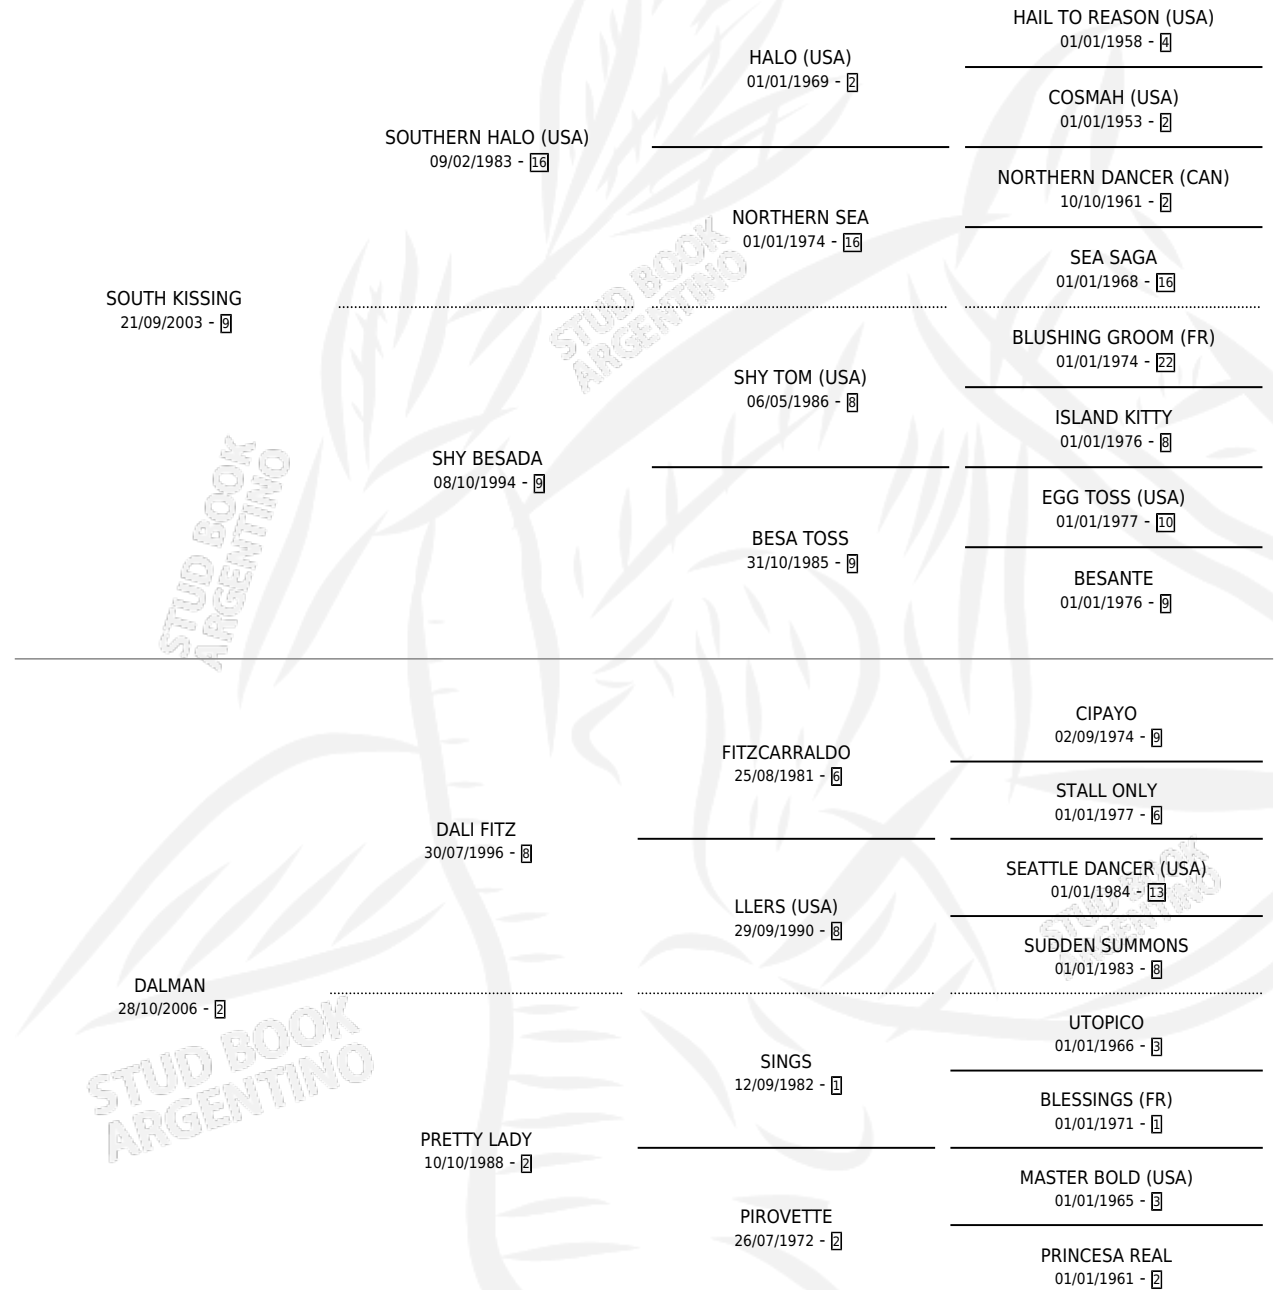

DA SUR

por SOUTH KISSING y DALMAN por DALI FITZ

Argentina · Macho · Alazan · SP · 28/09/2019
Familia 2-h · Volumen 43

ESTADO

TIPIFICACIÓN SANGUÍNEA	X
TIPIFICACIÓN POR ADN	✓
PASAPORTE	✓
IDENTIFICACIÓN POR MICROCHIP	✓
REPRODUCTOR	X

Lugar de nacimiento: El Calden
Criador: Scarpello Gustavo Edgardo

PEDIGREE