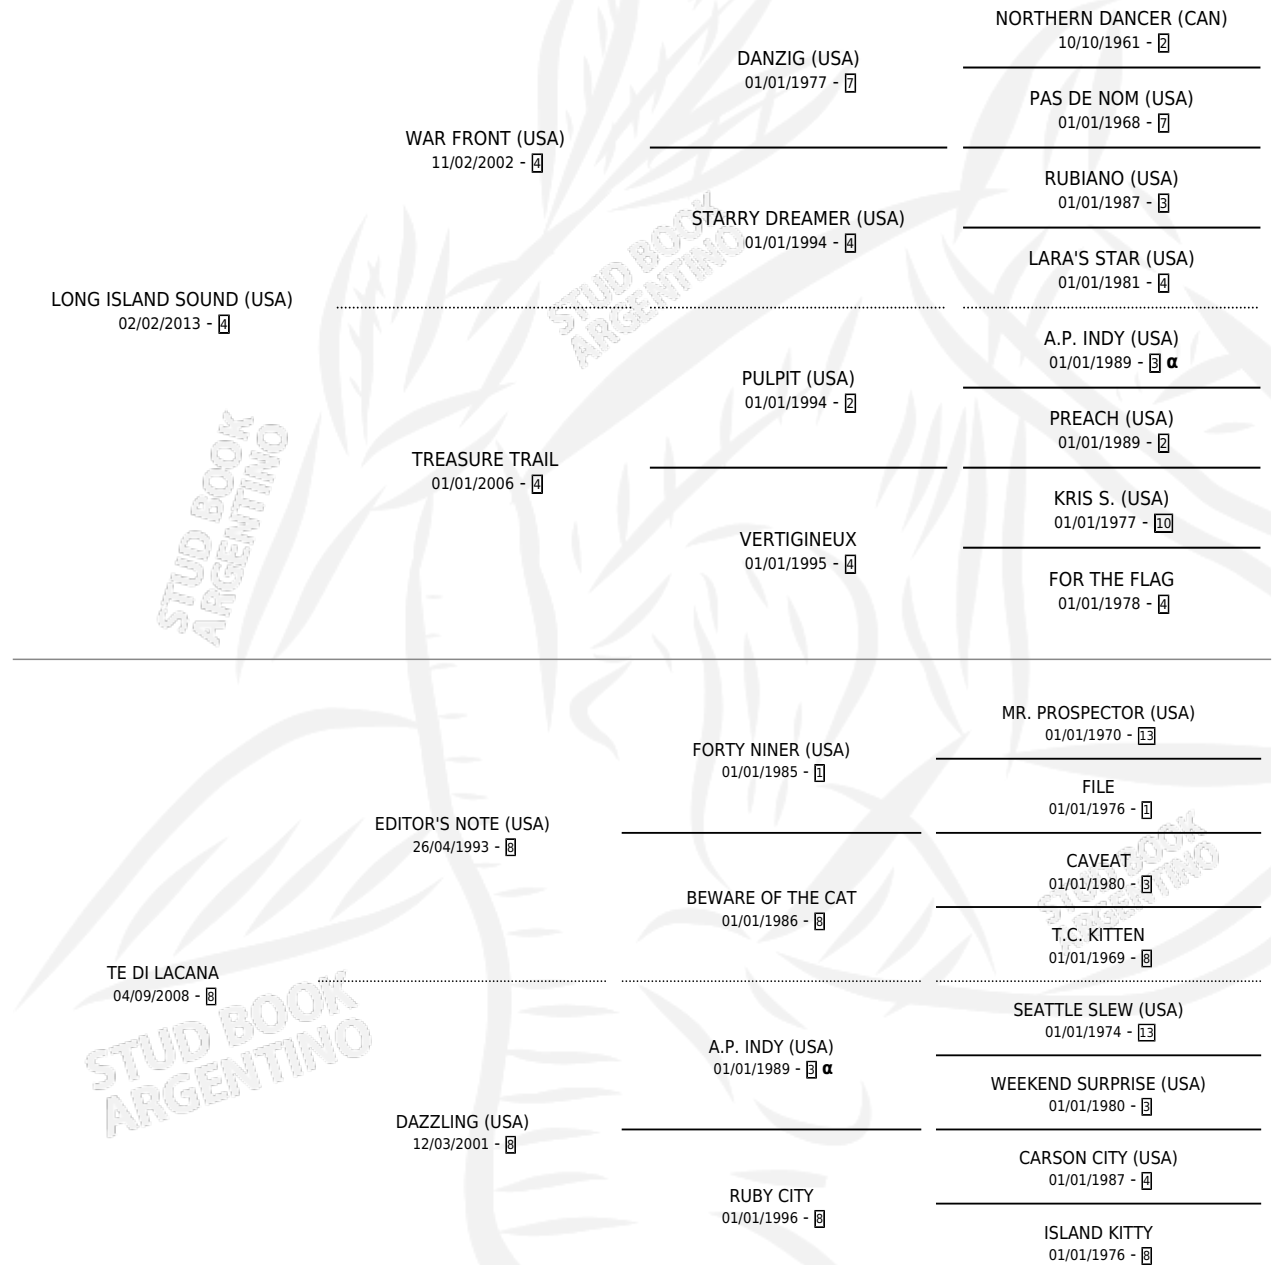

LIFE LONG

por **LONG ISLAND SOUND (USA)** y **TE DI LACANA** por **EDITOR'S NOTE (USA)**

Argentina · Hembra · Alazan · SP · 18/09/2019
Familia 8-c · Volumen 43

ESTADO

TIPIFICACIÓN SANGUÍNEA	X
TIPIFICACIÓN POR ADN	✓
PASAPORTE	✓
IDENTIFICACIÓN POR MICROCHIP	✓
REPRODUCTOR	✓

Lugar de nacimiento: La Madrina
Criador: La Madrina

PEDIGREE

INBREEDING : α

CAMPAÑA

Solo carreras oficiales de Argentina

POR EDAD

EDAD	CC	1°	2°	3°	4°	5°	NP	CLC	CLG	CLCG1	CLGG1	IMPORTE	GANANCIA / CC
3 AÑOS	1	0	0	0	0	0	1	0	0	0	0	\$52,800	\$52,800
4 AÑOS	8	1	2	1	0	2	2	0	0	0	0	\$2,245,920	\$280,740
5 AÑOS	11	3	3	1	1	1	2	0	0	0	0	\$10,977,700	\$997,973
6 AÑOS	3	0	0	0	0	0	3	0	0	0	0	\$438,300	\$146,100
TOTALES	23	4	5	2	1	3	8	0	0	0	0	\$13,714,720	\$596,292
%		17.4%	21.7%	8.7%	4.3%	13.0%	34.8%	0.0%	0.0%	0.0%	0.0%		

Ganadora de 4 carreras en Palermo y La Plata - \$13,714,720, a los 4 y 5 años.

POR DISTANCIA

HIPODROMO	CC	1°	2°	3°	4°	5°	NP	CLC	CLG	CLCG1	CLGG1	IMPORTE
LA PLATA	13	3	5	1	1	1	2	0	0	0	0	\$8,447,220
1400 MTS	4	0	2	0	0	0	2	0	0	0	0	\$1,330,620
1700 MTS	2	1	1	0	0	0	0	0	0	0	0	\$2,987,000
1500 MTS	4	1	0	1	1	1	0	0	0	0	0	\$2,319,200
1600 MTS	2	1	1	0	0	0	0	0	0	0	0	\$1,495,800
1300 MTS	1	0	1	0	0	0	0	0	0	0	0	\$314,600
PALERMO	10	1	0	1	0	2	6	0	0	0	0	\$5,267,500
1400 MTS	3	0	0	0	0	0	3	0	0	0	0	\$280,000
1800 MTS	4	1	0	0	0	1	2	0	0	0	0	\$4,060,000
2000 MTS	1	0	0	1	0	0	0	0	0	0	0	\$780,000
1600 MTS	1	0	0	0	0	1	0	0	0	0	0	\$117,500
1200 MTS	1	0	0	0	0	0	1	0	0	0	0	\$30,000