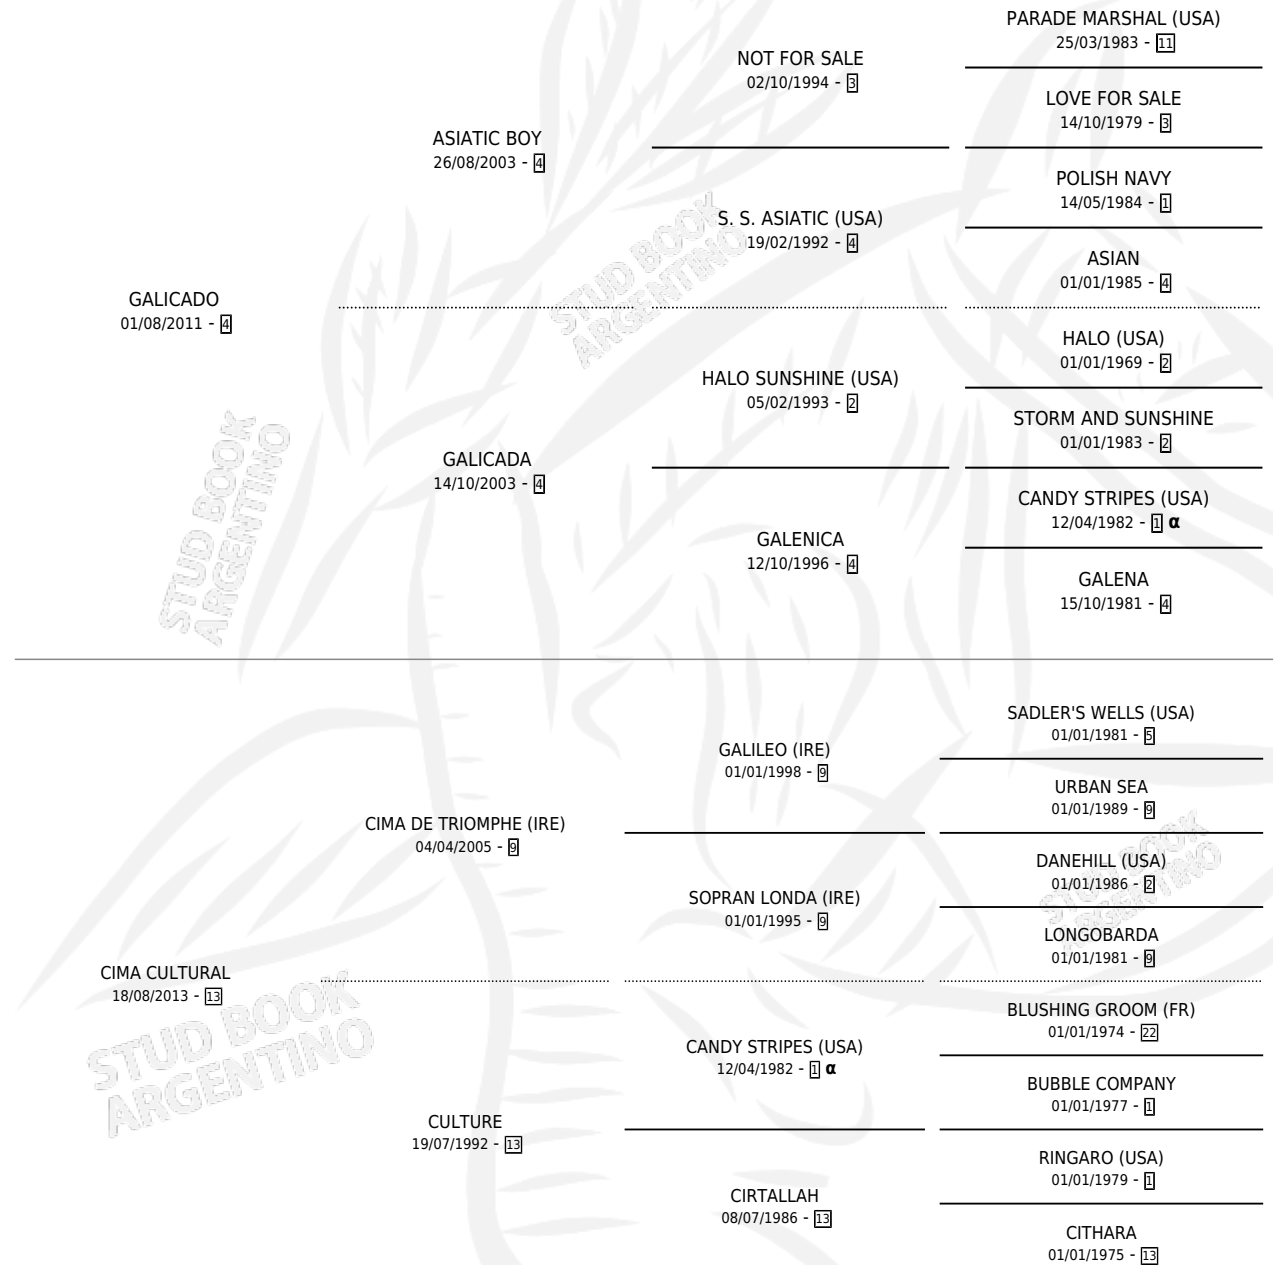

CULTURADA

por GALICADO y CIMA CULTURAL por CIMA DE TRIOMPHE (IRE)

Argentina · Hembra · Zaino · SP · 29/09/2019
Familia 13-c · Volumen 43

ESTADO

TIPIFICACIÓN SANGUÍNEA	X
TIPIFICACIÓN POR ADN	✓
PASAPORTE	✓
IDENTIFICACIÓN POR MICROCHIP	✓
REPRODUCTOR	✓

Lugar de nacimiento: El Turf
Criador: El Turf

~

HIJOS

	MACHOS	HEMBRAS
1 NACIERON	0	1
SIN ACTUACIONES		

PEDIGREE

INBREEDING : α