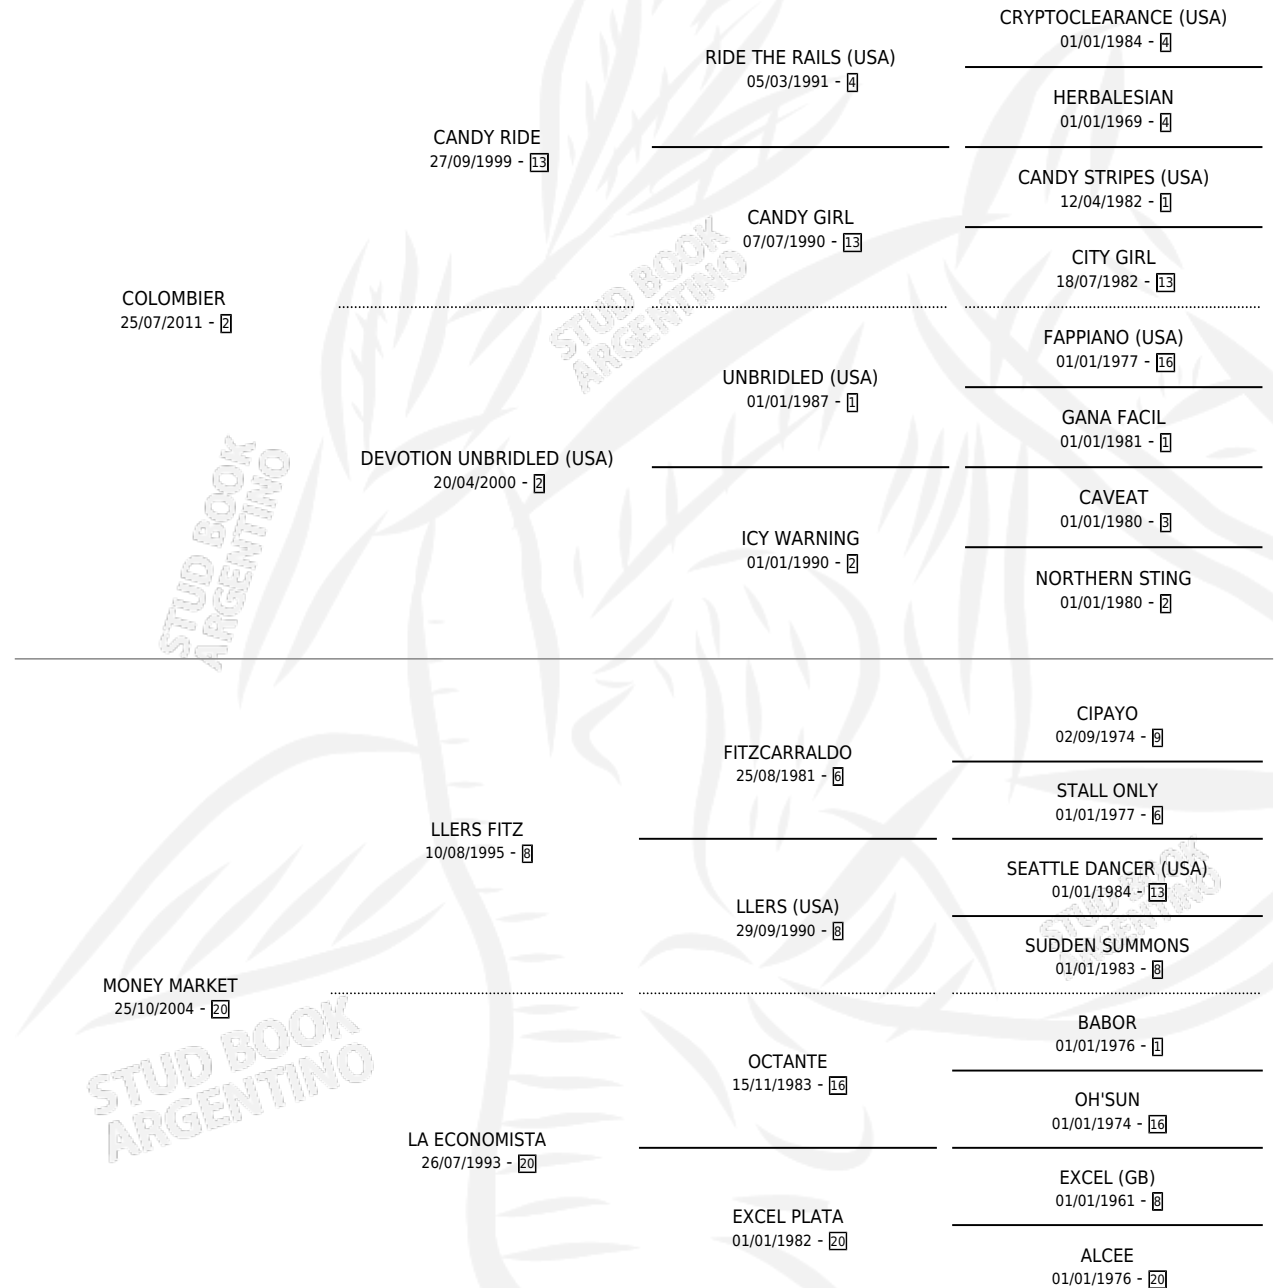

GRANDIOSA CANDY

por COLOMBIER y MONEY MARKET por LERS FITZ

Argentina · Hembra · Zaino · SP · 30/09/2019
Familia 20-d · Volumen 43

ESTADO

TIPIFICACIÓN SANGUÍNEA	X
TIPIFICACIÓN POR ADN	X
PASAPORTE	X
IDENTIFICACIÓN POR MICROCHIP	✓
REPRODUCTOR	X

Lugar de nacimiento: Las Tranqueras

Criador: Las Tranqueras

PEDIGREE

GRANDIOSA CANDY

Datos oficiales del Stud Book Argentino

Documento generado el 11/06/2026

studbook.org.ar