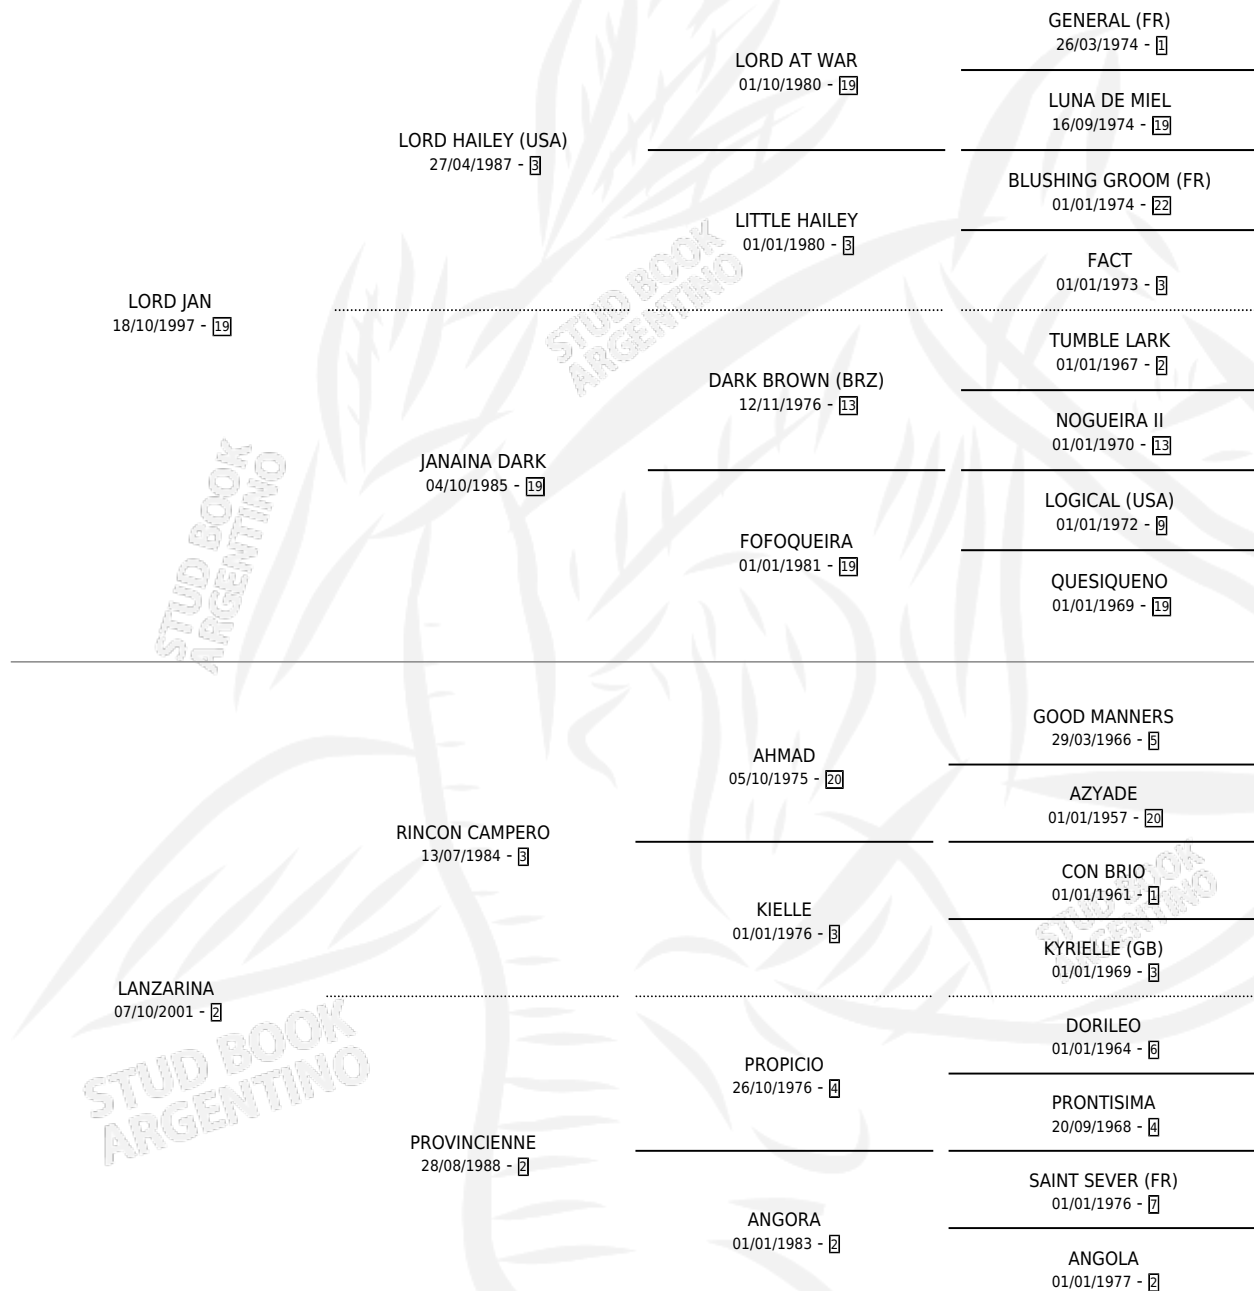

LORD LANCELOT

por LORD JAN y LANZARINA por RINCON CAMPERO

Argentina · Macho · Zaino · SP · 15/09/2019
Familia 2-n · Volumen 43

ESTADO

TIPIFICACIÓN SANGUÍNEA	X
TIPIFICACIÓN POR ADN	✓
PASAPORTE	✓
IDENTIFICACIÓN POR MICROCHIP	✓
REPRODUCTOR	X

Lugar de nacimiento: Ranquel

Criador: Ranquel

PEDIGREE

LORD LANCELOT

Datos oficiales del Stud Book Argentino

Documento generado el 12/05/2026

studbook.org.ar