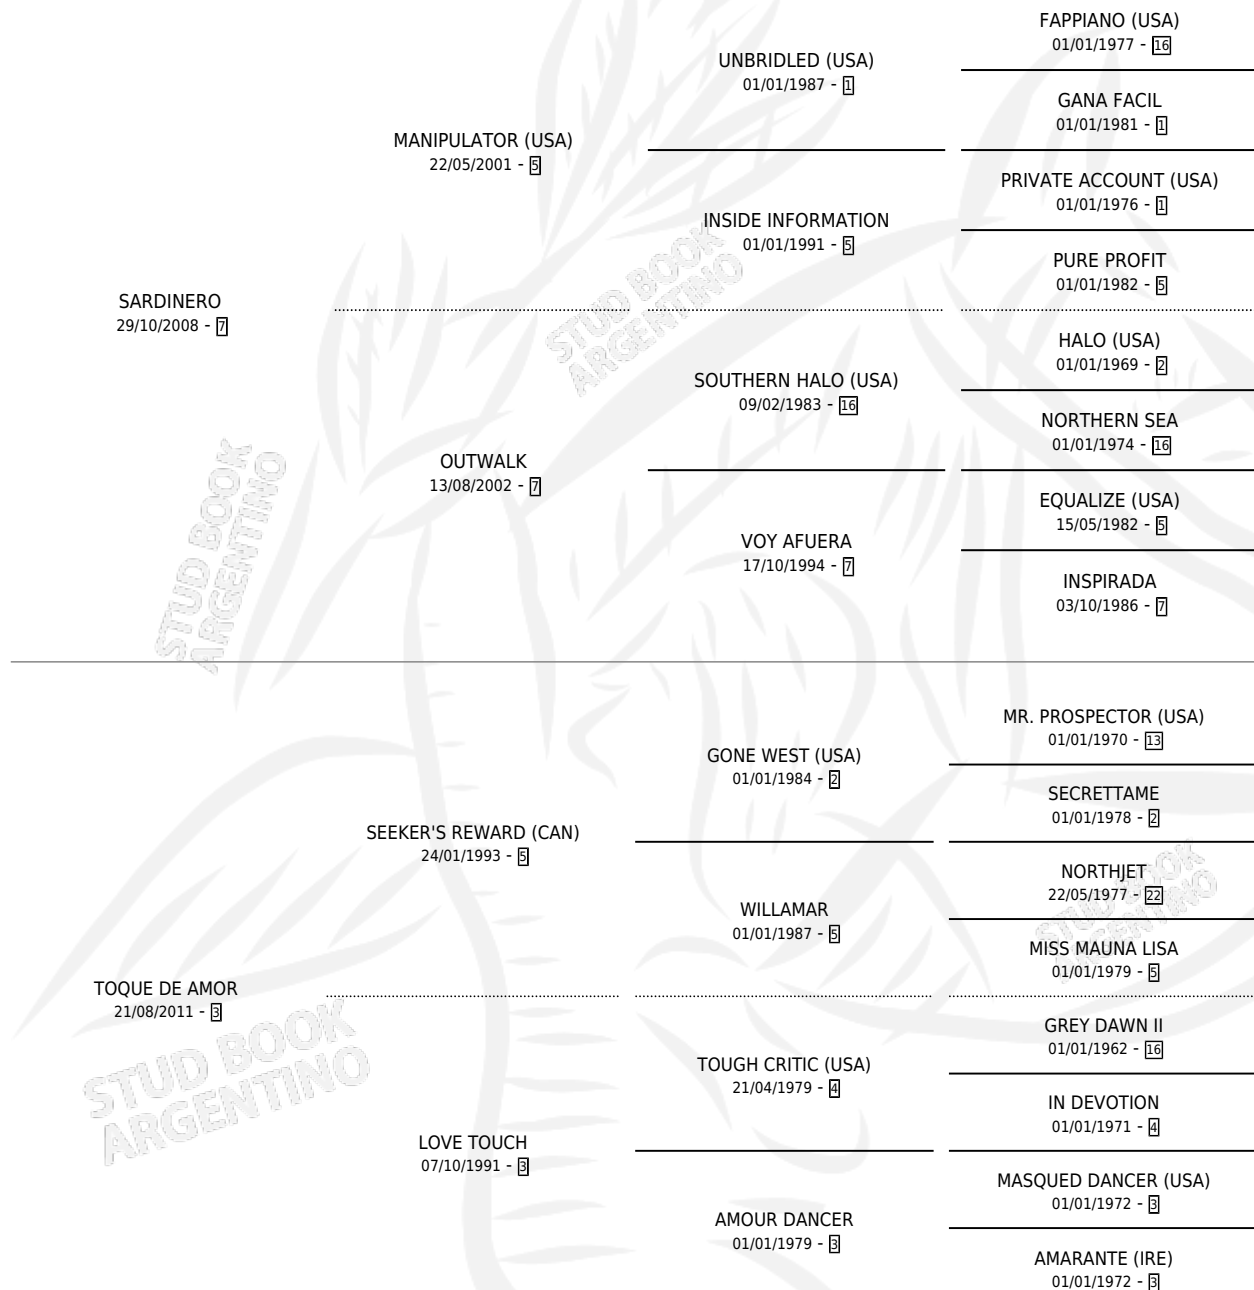

TOQUE LA BANDA

por **SARDINERO** y **TOQUE DE AMOR** por **SEEKER'S REWARD (CAN)**

Argentina · Hembra · Zaino · SP · 10/10/2019
Familia 3-o · Volumen 43

ESTADO

TIPIFICACIÓN SANGUÍNEA	X
TIPIFICACIÓN POR ADN	✓
PASAPORTE	✓
IDENTIFICACIÓN POR MICROCHIP	✓
REPRODUCTOR	✓

Lugar de nacimiento: Legado Gringo
Criador: Legado Gringo

~

HIJOS

	MACHOS	HEMBRAS
1 NACIERON	0	1
SIN ACTUACIONES		

PEDIGREE

CAMPAÑA

Solo carreras oficiales de Argentina

POR EDAD