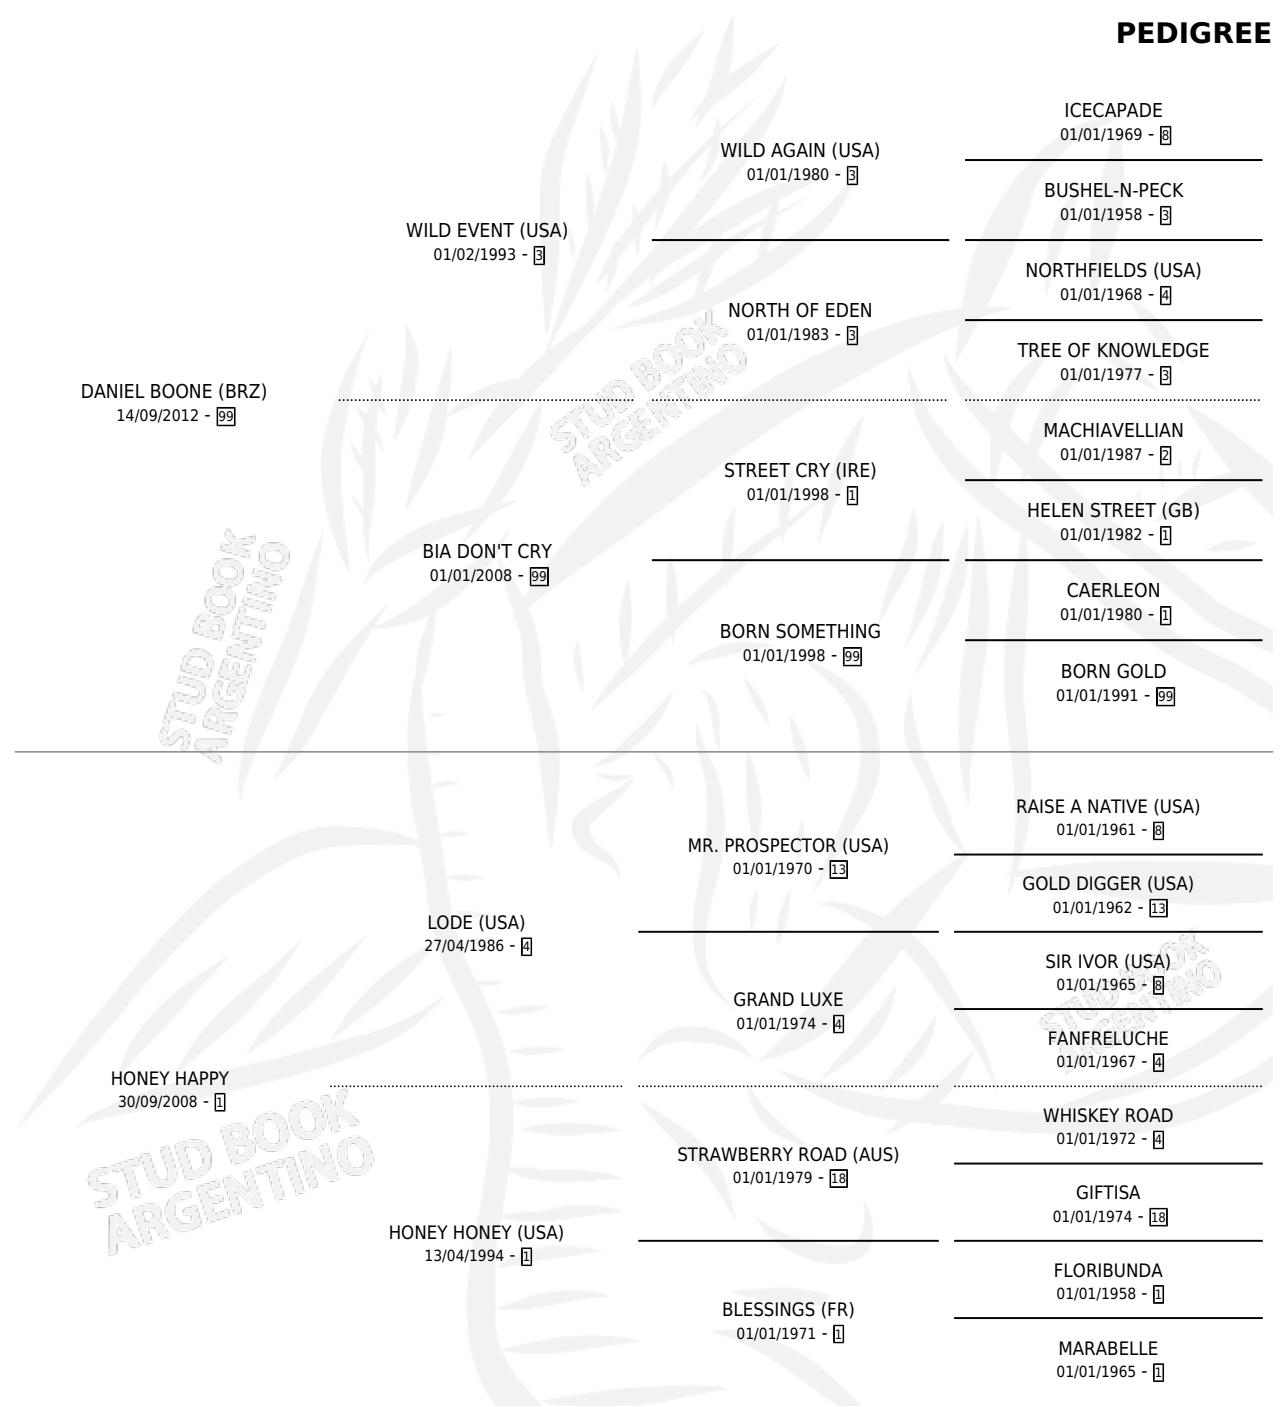

HALIAX

por DANIEL BOONE (BRZ) y HONEY HAPPY por LODE (USA)

Argentina · Macho · Alazan Tostado · SP · 19/09/2019
Familia 1-d · Volumen 43

ESTADO

TIPIFICACIÓN SANGUÍNEA	X
TIPIFICACIÓN POR ADN	✓
PASAPORTE	✓
IDENTIFICACIÓN POR MICROCHIP	✓
REPRODUCTOR	X

Lugar de nacimiento: Santa Maria De Araras
Criador: Santa Maria De Araras

PEDIGREE

CAMPAÑA

Solo carreras oficiales de Argentina

POR EDAD

EDAD	CC	1°	2°	3°	4°	5°	NP	CLC	CLG	CLCG1	CLGG1	IMPORTE	GANANCIA / CC
3 AÑOS	5	1	1	1	0	0	2	0	0	0	0	\$1,441,250	\$288,250
4 AÑOS	3	1	1	0	1	0	0	0	0	0	0	\$2,030,000	\$676,667
5 AÑOS	3	2	0	0	0	0	1	0	0	0	0	\$4,830,000	\$1,610,000
TOTALES	11	4	2	1	1	0	3	0	0	0	0	\$8,301,250	\$754,659
%		36.4%	18.2%	9.1%	9.1%	0.0%	27.3%	0.0%	0.0%	0.0%	0.0%		