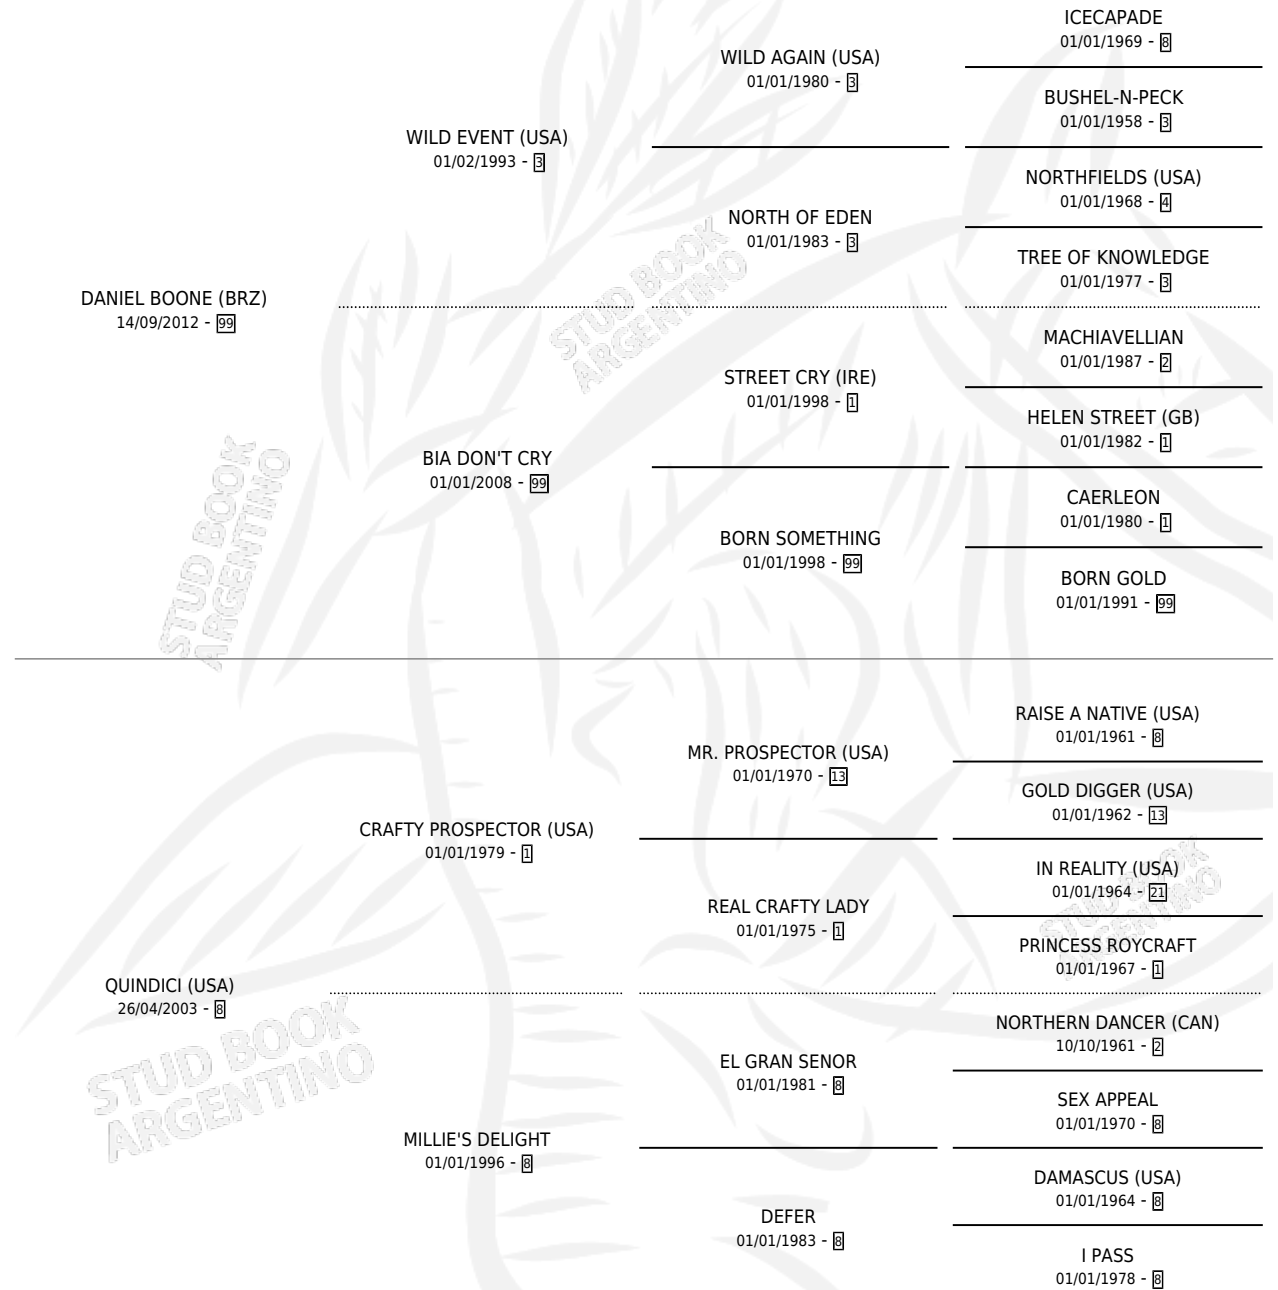

QUIBLER

por DANIEL BOONE (BRZ) y QUINDICI (USA) por CRAFTY PROSPECTOR (USA)

Argentina · Macho · Alazan · SP · 24/09/2019
Familia 8-h · Volumen 43

ESTADO

TIPIFICACIÓN SANGUÍNEA	X
TIPIFICACIÓN POR ADN	✓
PASAPORTE	✓
IDENTIFICACIÓN POR MICROCHIP	✓
REPRODUCTOR	X

Lugar de nacimiento: Santa Maria De Araras
Criador: Santa Maria De Araras

PEDIGREE