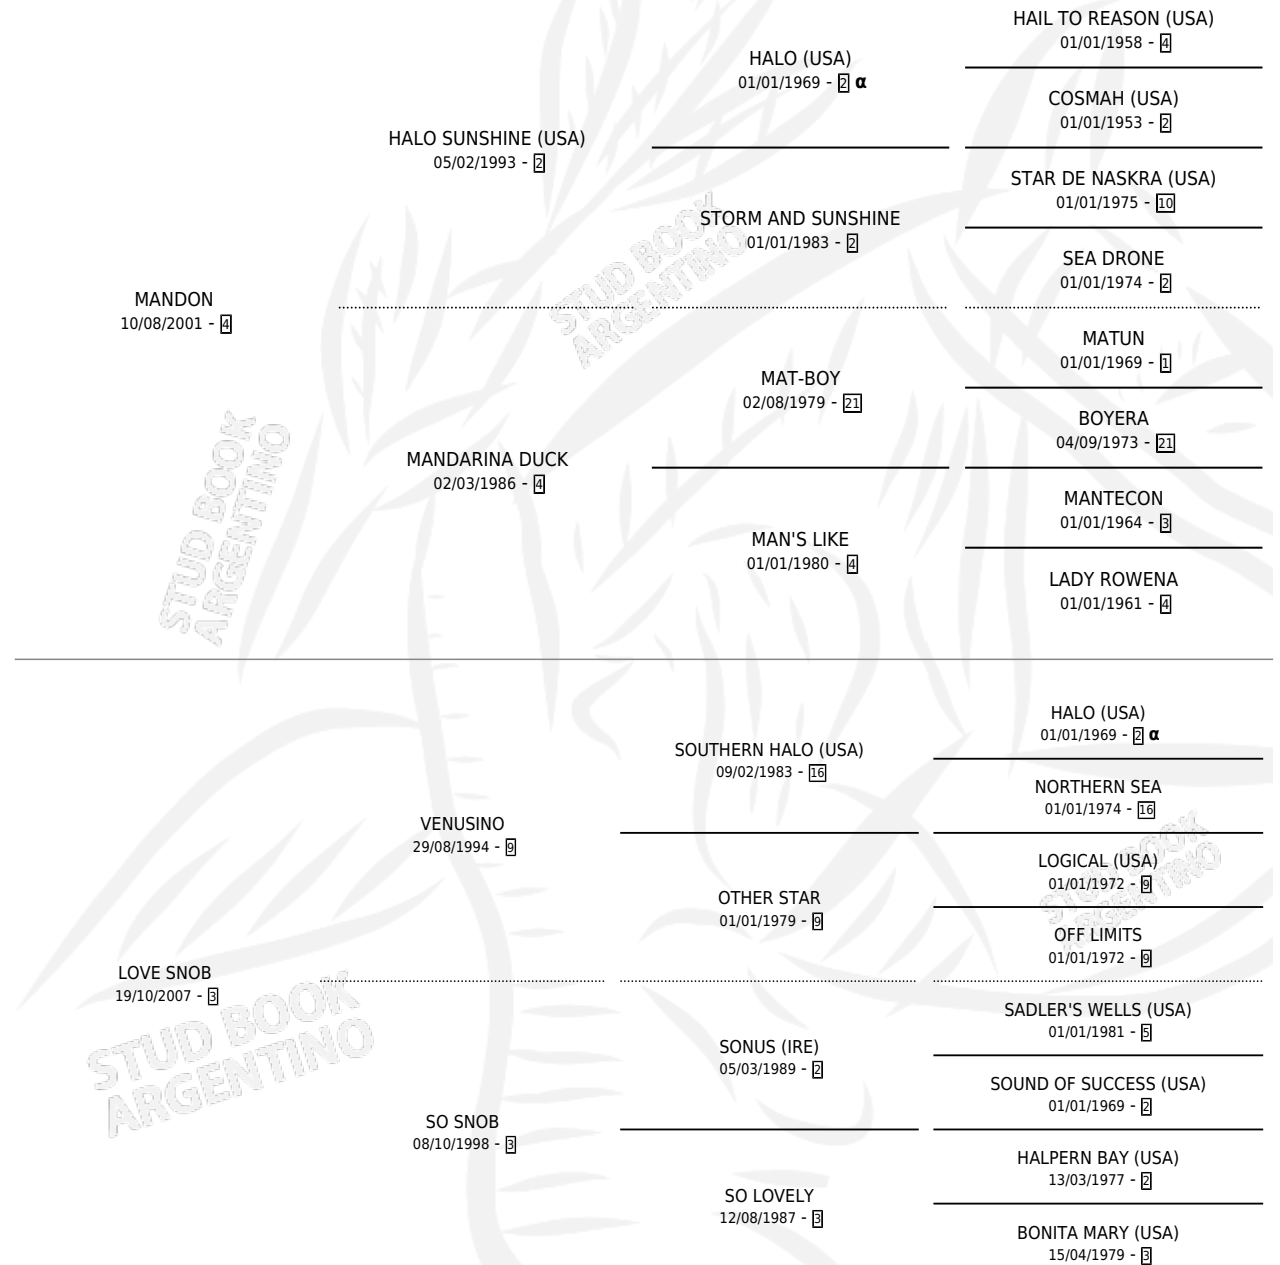

SNOBWI

por MANDON y LOVE SNOB por VENUSINO

Argentina · Macho · Zaino · SP · 12/09/2019
Familia 3-h · Volumen 43

ESTADO

TIPIFICACIÓN SANGUÍNEA	X
TIPIFICACIÓN POR ADN	✓
PASAPORTE	✓
IDENTIFICACIÓN POR MICROCHIP	✓
REPRODUCTOR	X

Lugar de nacimiento: Tulan

Criador: Tulan

PEDIGREE

INBREEDING : α

CAMPAÑA

Solo carreras oficiales de Argentina

POR EDAD

EDAD	CC	1°	2°	3°	4°	5°	NP	CLC	CLG	CLCG1	CLGG1	IMPORTE	GANANCIA / CC
5 AÑOS	1	0	0	0	0	0	1	0	0	0	0	\$0	\$0
TOTALES	1	0	0	0	0	0	1	0	0	0	0	\$0	\$0
%		0.0%	0.0%	0.0%	0.0%	0.0%	100%	0.0%	0.0%	0.0%	0.0%		