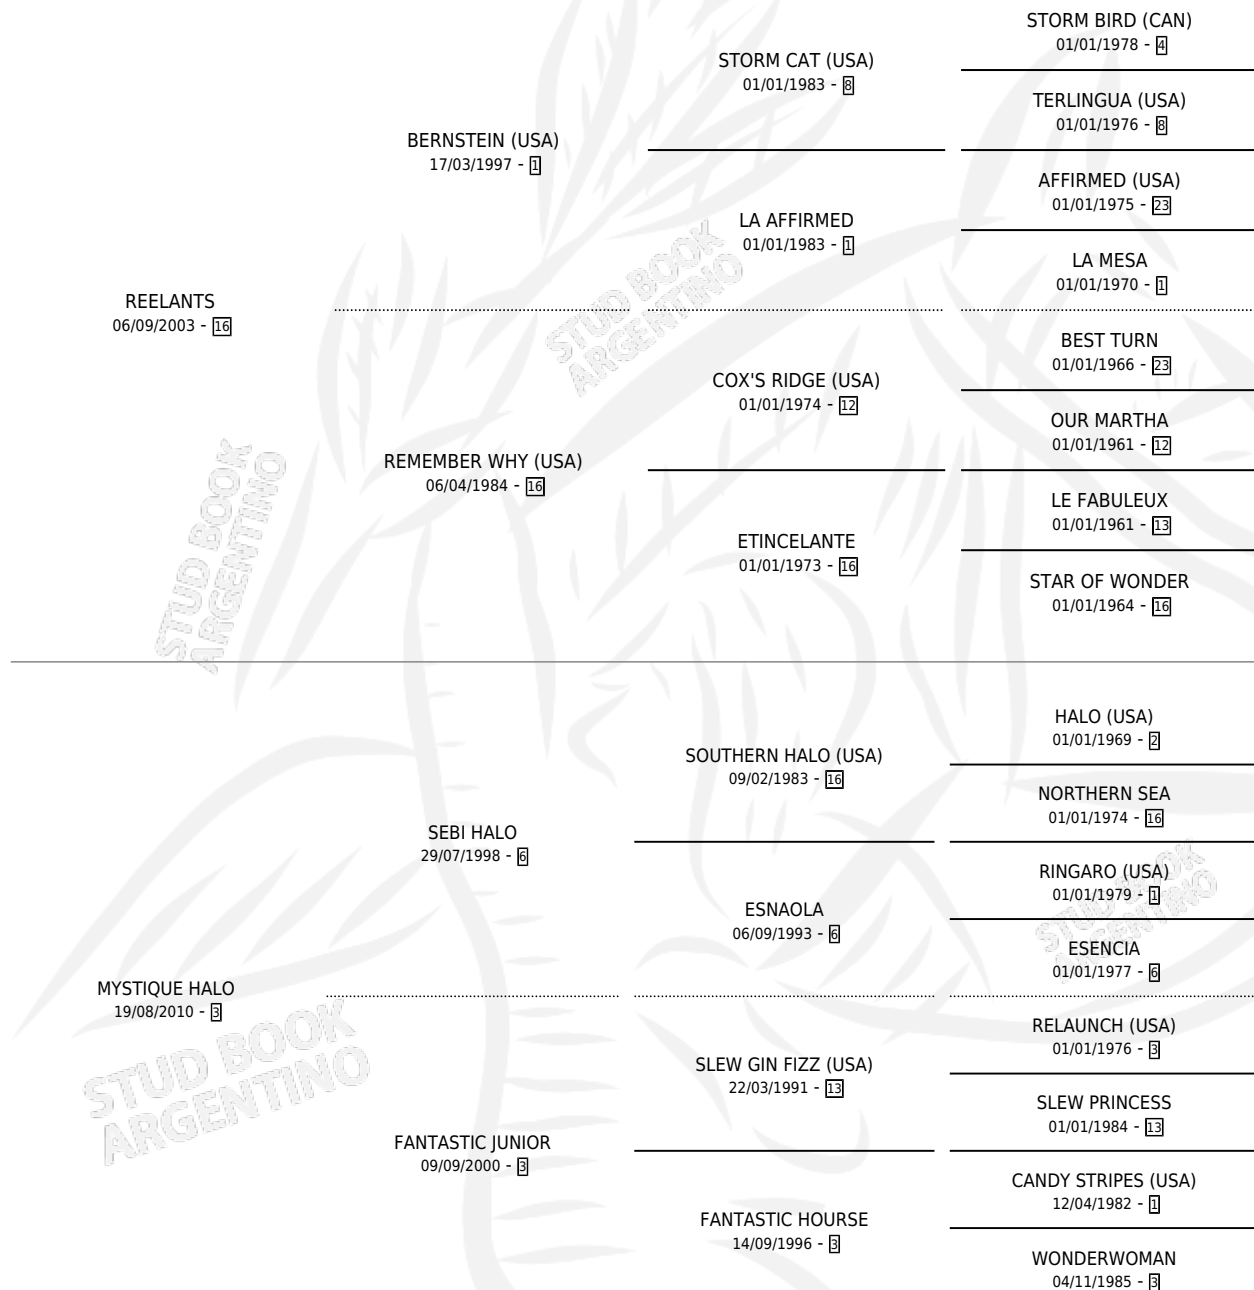

REE HECHICERA

por REELANTS y MYSTIQUE HALO por SEBI HALO

Argentina · Hembra · Tordillo · SP · 04/09/2019
Familia 3-e · Volumen 43

ESTADO

TIPIFICACIÓN SANGUÍNEA	X
TIPIFICACIÓN POR ADN	✓
PASAPORTE	✓
IDENTIFICACIÓN POR MICROCHIP	✓
REPRODUCTOR	X

Lugar de nacimiento: Melipal

Criador: Melipal

PEDIGREE

CAMPAÑA

Solo carreras oficiales de Argentina

POR EDAD

EDAD	CC	1°	2°	3°	4°	5°	NP	CLC	CLG	CLCG1	CLGG1	IMPORTE	GANANCIA / CC
3 AÑOS	8	0	2	1	1	2	2	0	0	0	0	\$1,035,314	\$129,414
4 AÑOS	8	0	1	1	1	1	4	0	0	0	0	\$1,097,700	\$137,213
5 AÑOS	9	2	2	2	0	2	1	0	0	0	0	\$4,504,000	\$500,444
TOTALES	25	2	5	4	2	5	7	0	0	0	0	\$6,637,014	\$265,481
%		8.0%	20.0%	16.0%	8.0%	20.0%	28.0%	0.0%	0.0%	0.0%	0.0%		

Ganadora de 2 carreras en La Plata - \$6,637,014, a los 5 años.

POR DISTANCIA

HIPODROMO	CC	1°	2°	3°	4°	5°	NP	CLC	CLG	CLCG1	CLGG1	IMPORTE
LA PLATA	25	2	5	4	2	5	7	0	0	0	0	\$6,637,014
1400 MTS	1	0	0	0	0	1	0	0	0	0	0	\$190,500
1100 MTS	7	1	0	2	0	1	3	0	0	0	0	\$1,655,100
1200 MTS	12	1	4	0	2	2	3	0	0	0	0	\$3,725,340
1300 MTS	3	0	1	0	0	1	1	0	0	0	0	\$710,562
1000 MTS	2	0	0	2	0	0	0	0	0	0	0	\$355,512