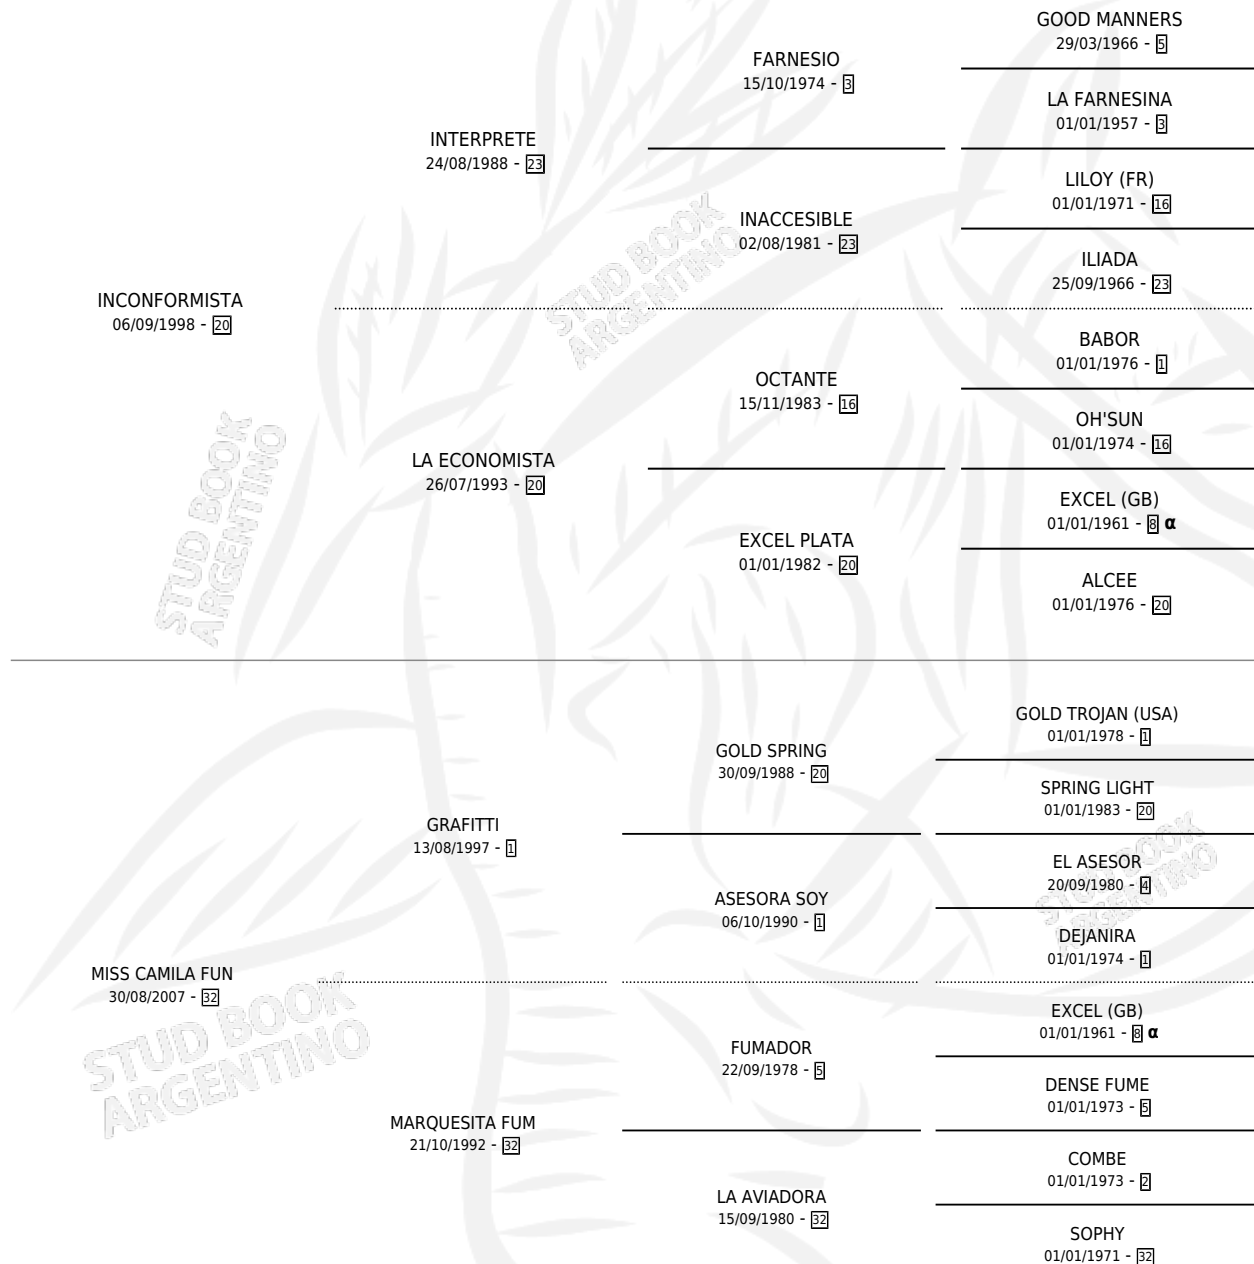

REGISTRATE

por **INCONFORMISTA** y **MISS CAMILA FUN** por **GRAFITTI**

Argentina · Macho · Alazan · SP · 06/10/2019
Familia 32 · Volumen 43

ESTADO

TIPIFICACIÓN SANGUÍNEA	X
TIPIFICACIÓN POR ADN	✓
PASAPORTE	✓
IDENTIFICACIÓN POR MICROCHIP	✓
REPRODUCTOR	X

Lugar de nacimiento: Las Dos H

Criador: Las Dos H

PEDIGREE

INBREEDING : α

CAMPAÑA

Solo carreras oficiales de Argentina

POR EDAD

EDAD	CC	1°	2°	3°	4°	5°	NP	CLC	CLG	CLCG1	CLGG1	IMPORTE	GANANCIA / CC
5 AÑOS	2	0	0	0	0	1	1	0	0	0	0	\$0	\$0
TOTALES	2	0	0	0	0	1	1	0	0	0	0	\$0	\$0
%		0.0%	0.0%	0.0%	0.0%	50.0%	50.0%	0.0%	0.0%	0.0%	0.0%		