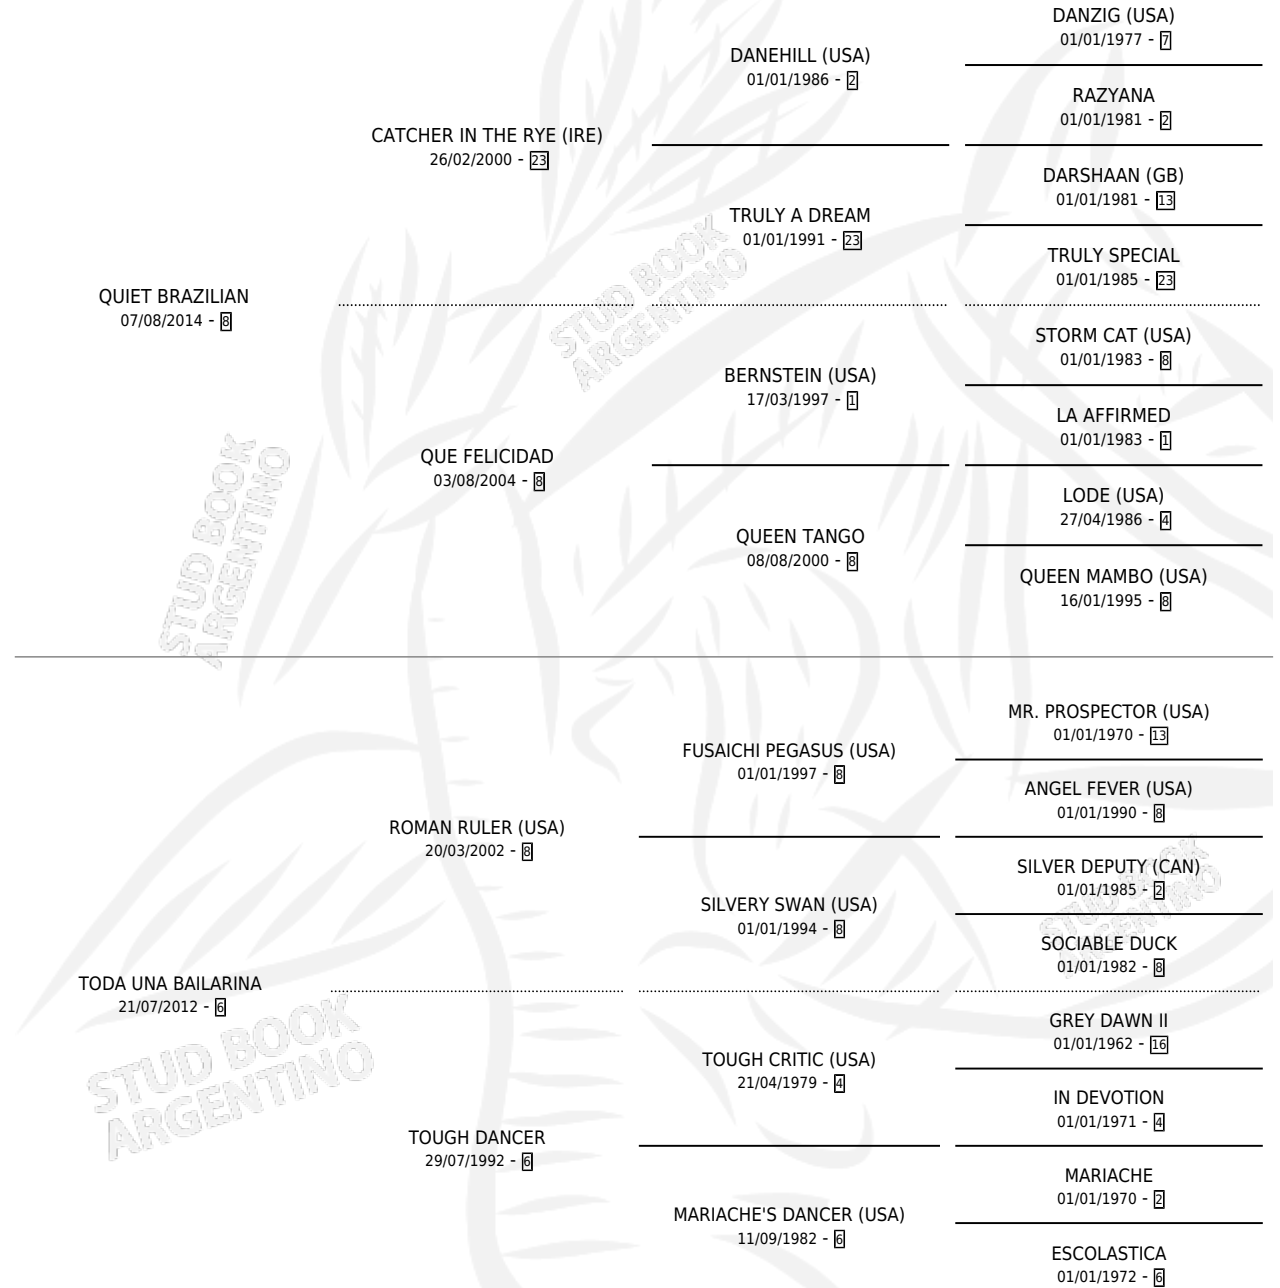

SALSA PARA VIVIR

por QUIET BRAZILIAN y TODA UNA BAILARINA por
ROMAN RULER (USA)

Argentina · Hembra · Zaino Colorado · SP · 08/10/2019
Familia 6-f · Volumen 43

ESTADO

TIPIFICACIÓN SANGUÍNEA	X
TIPIFICACIÓN POR ADN	✓
PASAPORTE	✓
IDENTIFICACIÓN POR MICROCHIP	✓
REPRODUCTOR	✓

Lugar de nacimiento: Sta. Elena

Criador: Sta. Elena

PEDIGREE

CAMPAÑA

Solo carreras oficiales de Argentina

POR EDAD

EDAD	CC	1°	2°	3°	4°	5°	NP	CLC	CLG	CLCG1	CLGG1	IMPORTE	GANANCIA / CC
3 AÑOS	11	2	1	0	2	0	6	1	0	0	0	\$2,018,500	\$183,500
5 AÑOS	3	0	0	0	0	0	3	0	0	0	0	\$200,000	\$66,667
TOTALES	14	2	1	0	2	0	9	1	0	0	0	\$2,218,500	\$158,464
%		14.3%	7.1%	0.0%	14.3%	0.0%	64.3%	7.1%	0.0%	0.0%	0.0%		