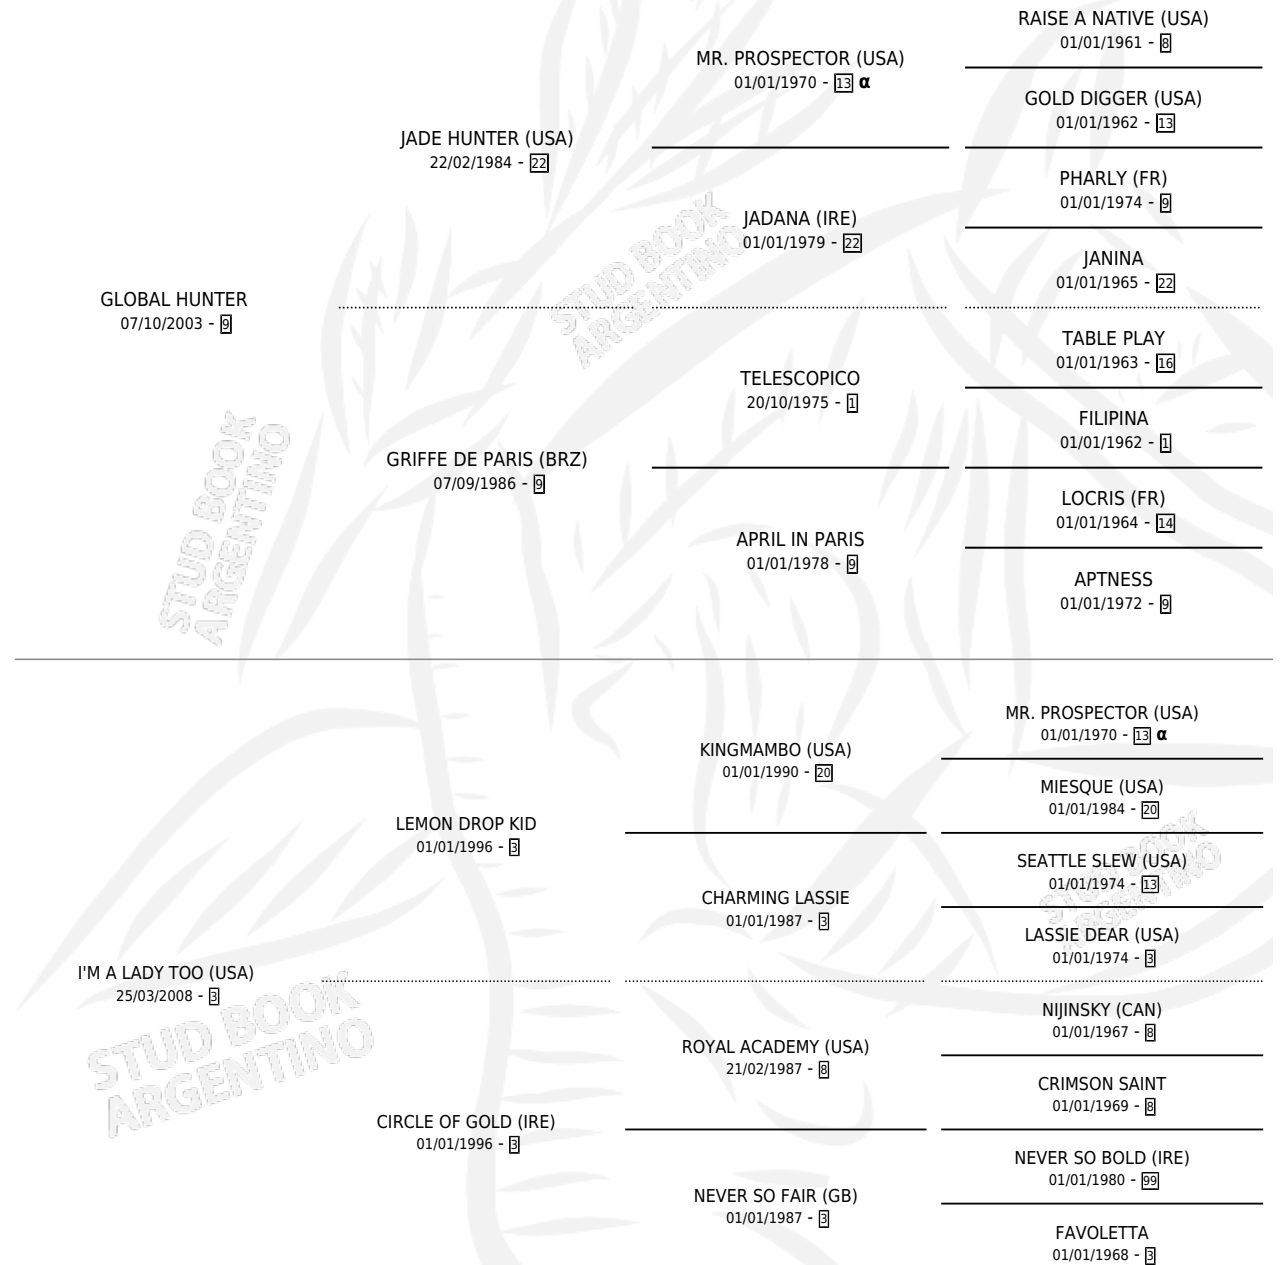

# GLOBAL SISSI

por GLOBAL HUNTER y I'M A LADY TOO (USA) por  
LEMON DROP KID

Argentina · Hembra · Zaino · SP · 07/10/2019  
Familia 3-c · Volumen 43

## ESTADO

TIPIFICACIÓN SANGUÍNEA	X
TIPIFICACIÓN POR ADN	✓
PASAPORTE	✓
IDENTIFICACIÓN POR MICROCHIP	✓
REPRODUCTOR	X

**Lugar de nacimiento:** Campo particular  
**Criador:** Dellacasa Rafael