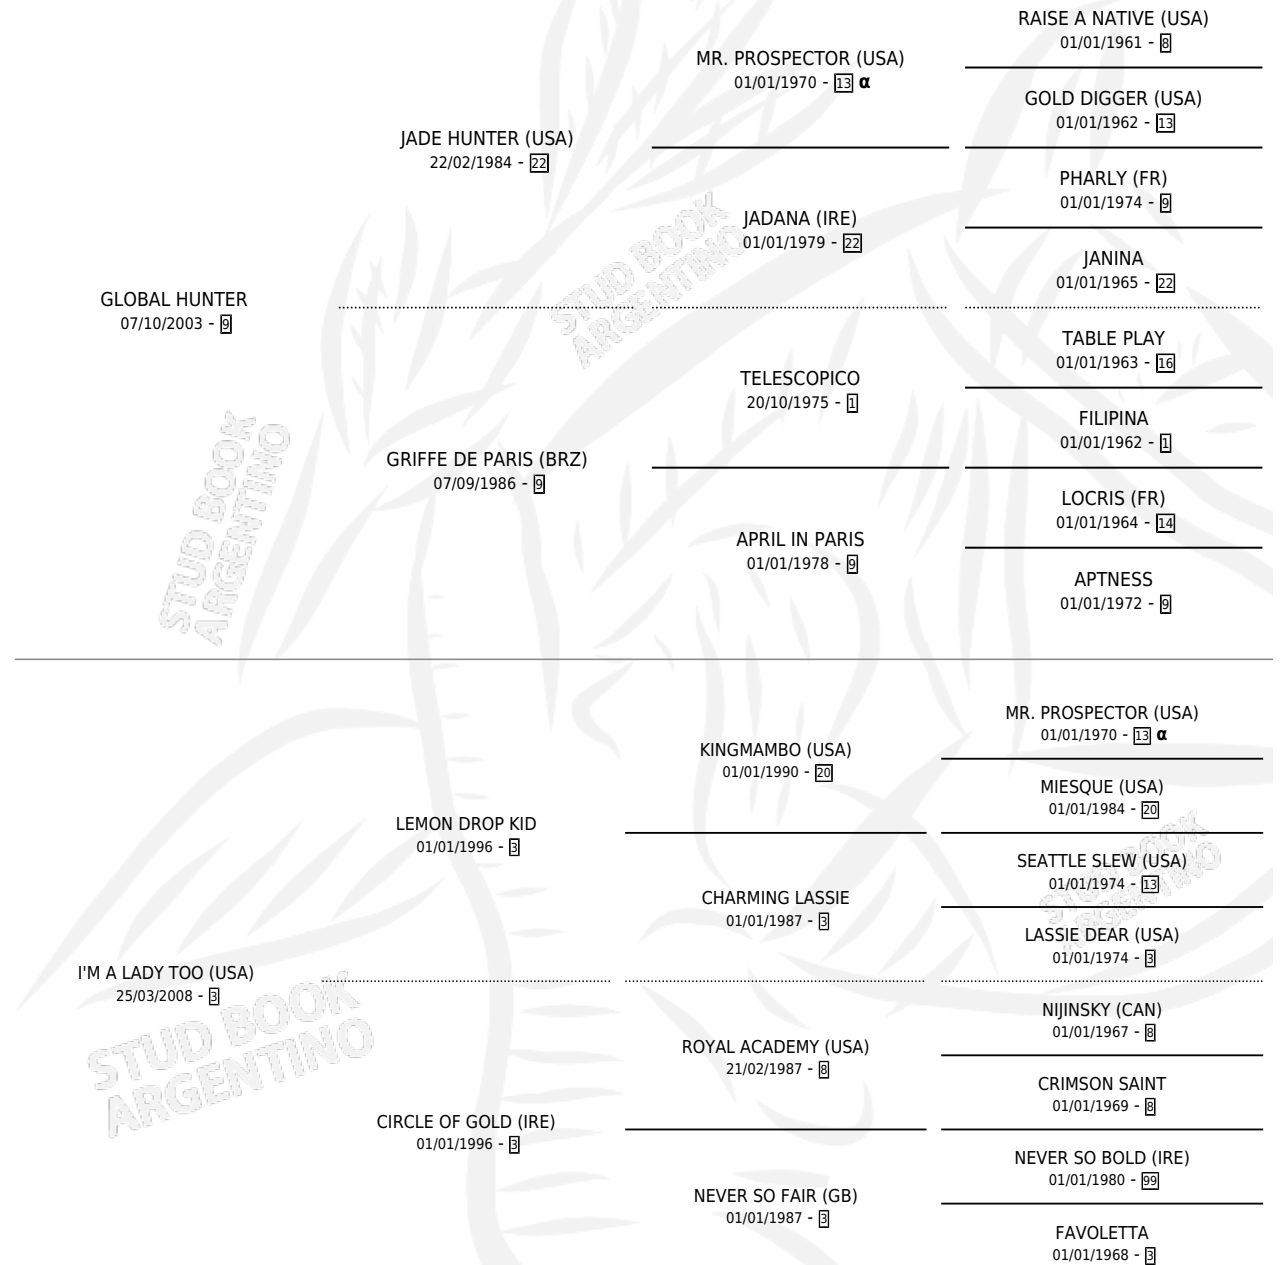

GLOBAL SISSI

por GLOBAL HUNTER y I'M A LADY TOO (USA) por
LEMON DROP KID

Argentina · Hembra · Zaino · SP · 07/10/2019
Familia 3-c · Volumen 43

ESTADO

TIPIFICACIÓN SANGUÍNEA	X
TIPIFICACIÓN POR ADN	✓
PASAPORTE	✓
IDENTIFICACIÓN POR MICROCHIP	✓
REPRODUCTOR	X

Lugar de nacimiento: Campo particular
Criador: Dellacasa Rafael

PEDIGREE

INBREEDING : α

CAMPAÑA

Solo carreras oficiales de Argentina

POR EDAD

EDAD	CC	1°	2°	3°	4°	5°	NP	CLC	CLG	CLCG1	CLGG1	IMPORTE	GANANCIA / CC
4 AÑOS	5	0	2	1	1	0	1	0	0	0	0	\$1,666,500	\$333,300
6 AÑOS	1	0	1	0	0	0	0	0	0	0	0	\$1,032,500	\$1,032,500
TOTALES	6	0	3	1	1	0	1	0	0	0	0	\$2,699,000	\$449,833
%		0.0%	50.0%	16.7%	16.7%	0.0%	16.7%	0.0%	0.0%	0.0%	0.0%		