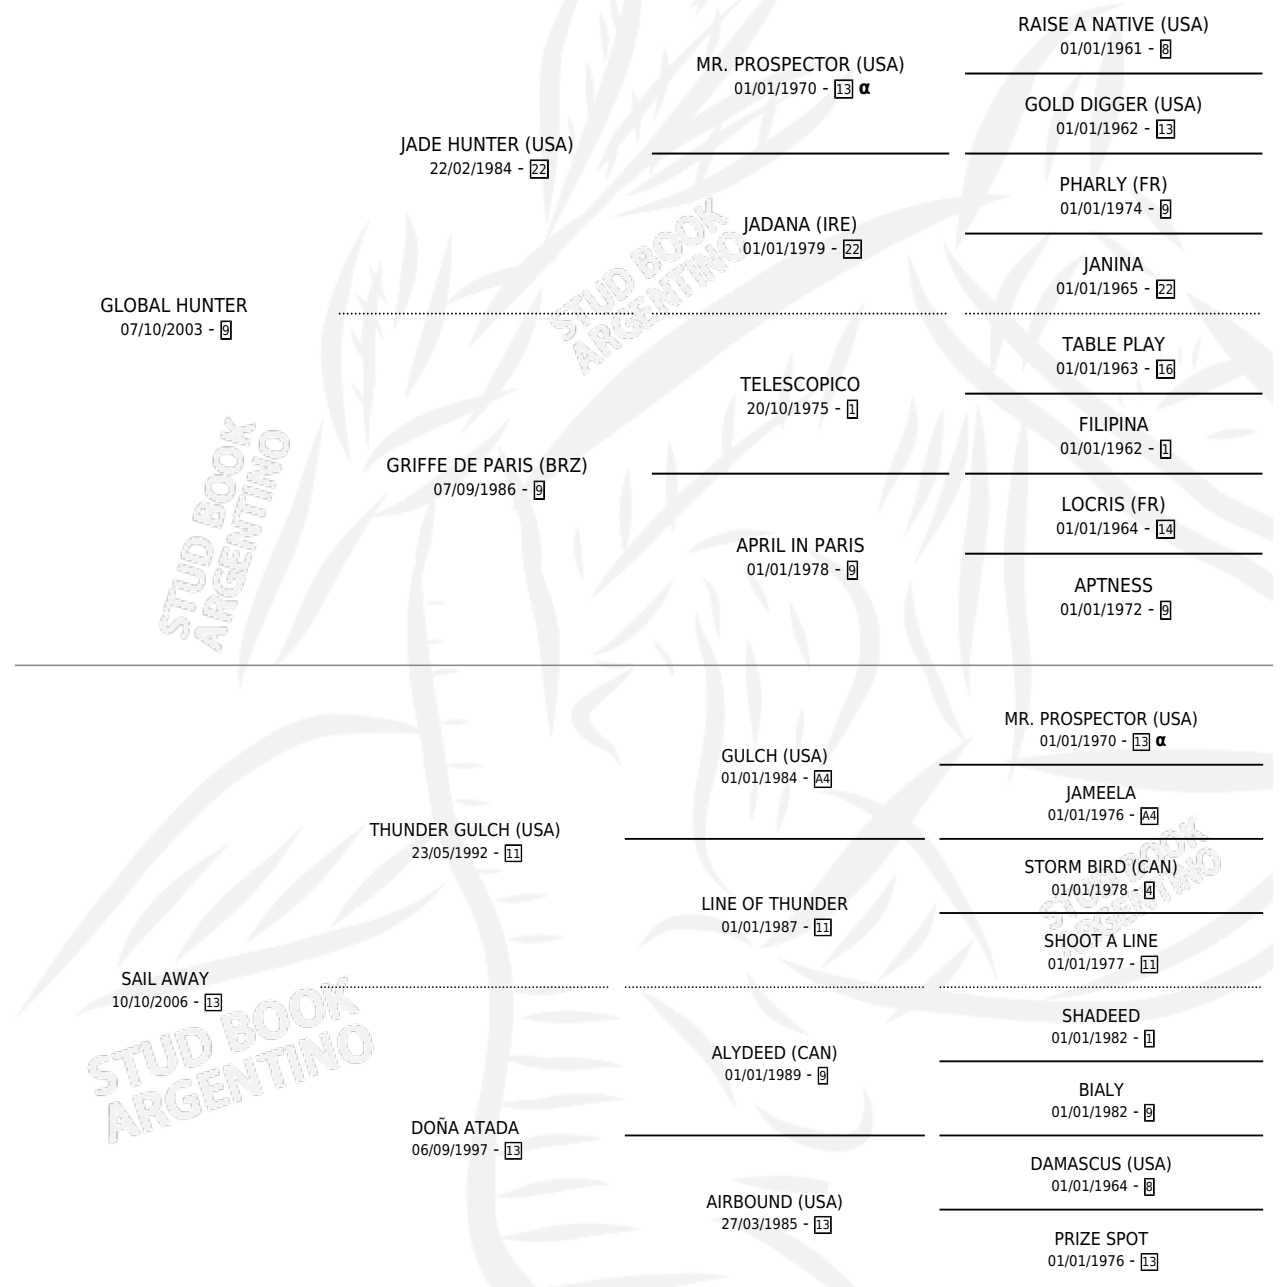

CONDUCTOR NAUTICO

por GLOBAL HUNTER y SAIL AWAY por THUNDER GULCH (USA)

Argentina · Macho · Zaino · SP · 14/10/2019
Familia 13-b · Volumen 43

ESTADO

TIPIFICACIÓN SANGUÍNEA	X
TIPIFICACIÓN POR ADN	✓
PASAPORTE	✓
IDENTIFICACIÓN POR MICROCHIP	✓
REPRODUCTOR	X

Lugar de nacimiento: Campo particular
Criador: Dellacasa Rafael

PEDIGREE

INBREEDING : α

CAMPAÑA

Solo carreras oficiales de Argentina

POR EDAD

EDAD	CC	1°	2°	3°	4°	5°	NP	CLC	CLG	CLCG1	CLGG1	IMPORTE	GANANCIA / CC
3 AÑOS	1	0	0	0	0	0	1	0	0	0	0	\$0	\$0
4 AÑOS	10	1	1	5	2	0	1	0	0	0	0	\$2,286,262	\$228,626
5 AÑOS	6	3	1	0	1	0	1	0	0	0	0	\$6,768,650	\$1,128,108
6 AÑOS	5	0	0	0	1	2	2	0	0	0	0	\$767,150	\$153,430
TOTALES	22	4	2	5	4	2	5	0	0	0	0	\$9,822,062	\$446,457
%		18.2%	9.1%	22.7%	18.2%	9.1%	22.7%	0.0%	0.0%	0.0%	0.0%		

Ganador de 4 carreras en San Isidro y La Plata - \$9,822,062, a los 4 y 5 años.

POR DISTANCIA

HIPODROMO	CC	1°	2°	3°	4°	5°	NP	CLC	CLG	CLCG1	CLGG1	IMPORTE
SAN ISIDRO	4	2	0	0	0	1	1	0	0	0	0	\$3,025,000
1400 MTS	3	1	0	0	0	1	1	0	0	0	0	\$2,445,000
1200 MTS	1	1	0	0	0	0	0	0	0	0	0	\$580,000
LA PLATA	14	2	1	2	4	1	4	0	0	0	0	\$5,742,062
1200 MTS	4	0	0	0	1	0	3	0	0	0	0	\$423,150
1400 MTS	6	1	0	2	2	1	0	0	0	0	0	\$3,070,052
1300 MTS	3	1	0	0	1	0	1	0	0	0	0	\$1,658,860
1000 MTS	1	0	1	0	0	0	0	0	0	0	0	\$590,000
PALERMO	4	0	1	3	0	0	0	0	0	0	0	\$1,055,000
1200 MTS	3	0	1	2	0	0	0	0	0	0	0	\$865,000
1400 MTS	1	0	0	1	0	0	0	0	0	0	0	\$190,000