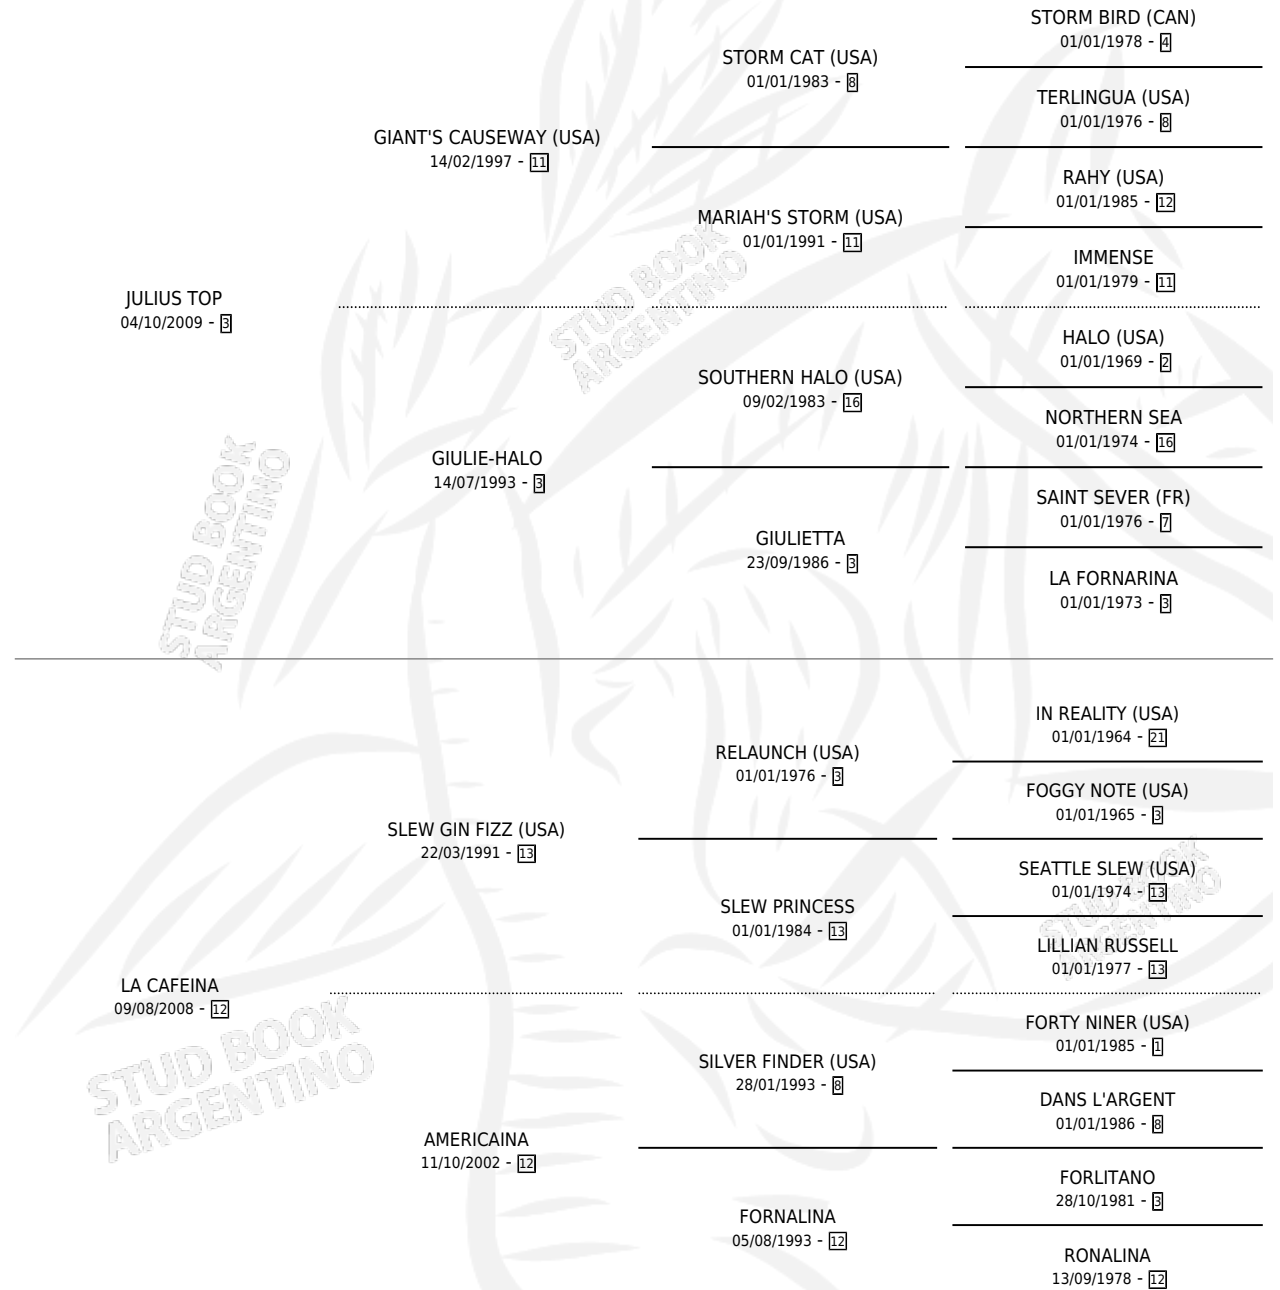

COFFEE TOP

por JULIUS TOP y LA CAFEINA por SLEW GIN FIZZ (USA)

Argentina · Macho · Zaino · SP · 12/10/2019
Familia 12 · Volumen 43

ESTADO

TIPIFICACIÓN SANGUÍNEA	X
TIPIFICACIÓN POR ADN	✓
PASAPORTE	✓
IDENTIFICACIÓN POR MICROCHIP	✓
REPRODUCTOR	X

Lugar de nacimiento: El Trebol

Criador: El Trebol

PEDIGREE