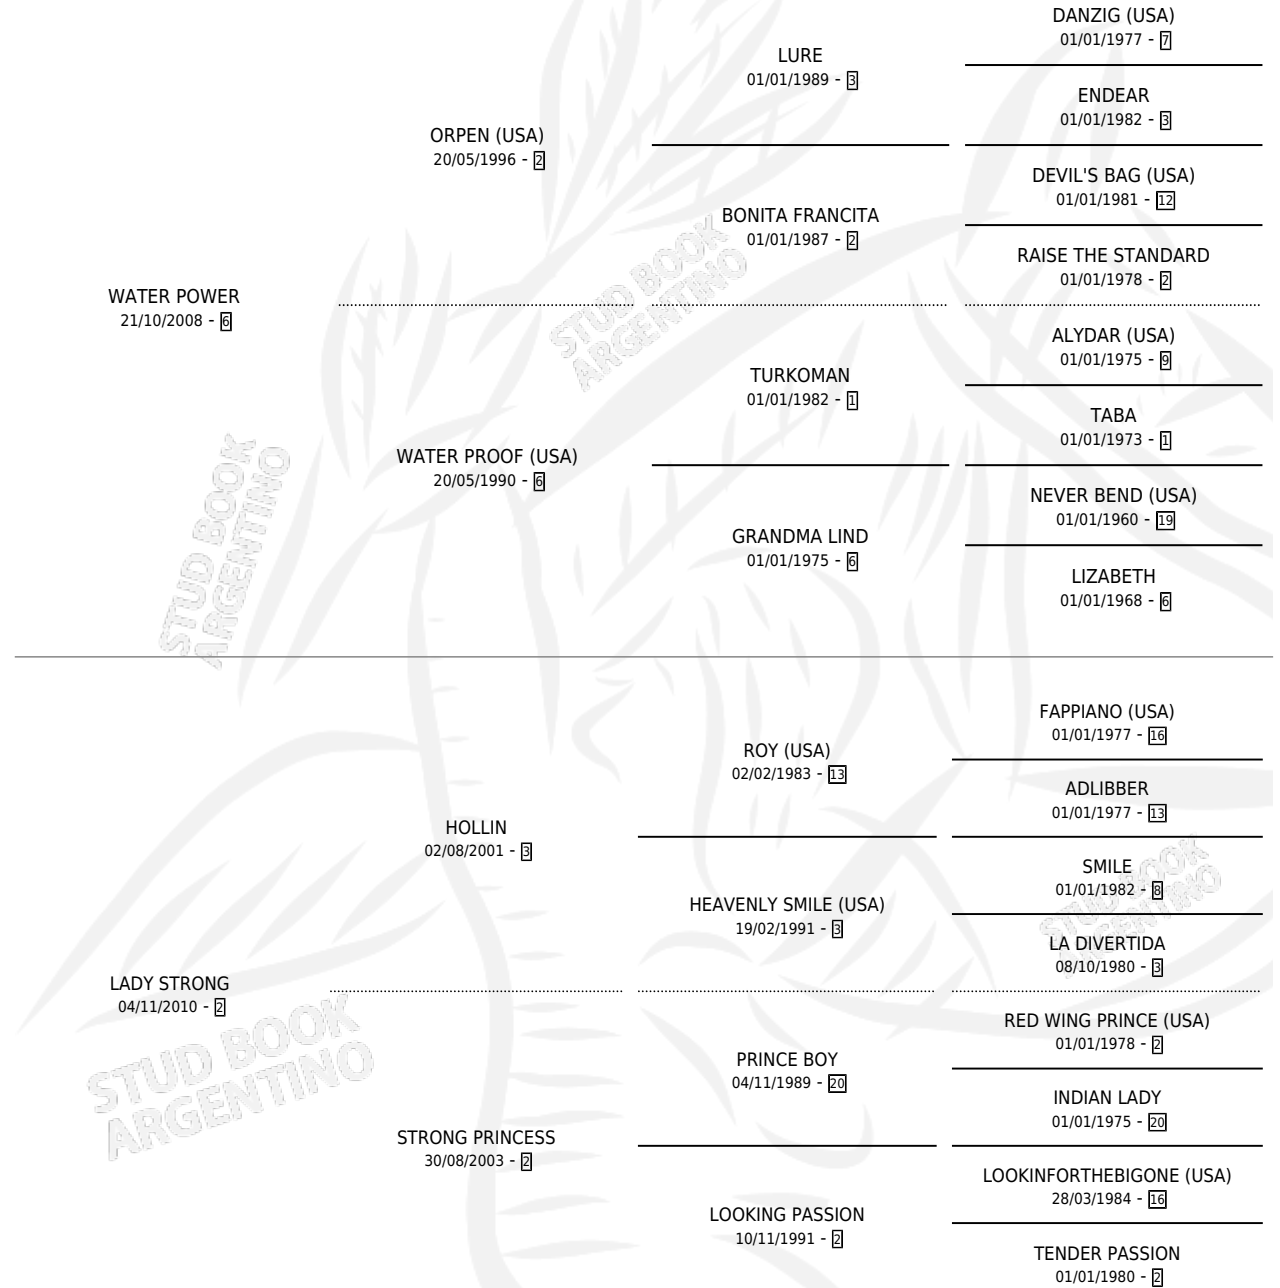

CLASICA STRONG

por WATER POWER y LADY STRONG por HOLLIN

Argentina · Hembra · Zaino · SP · 07/10/2019
Familia 2-g · Volumen 43

ESTADO

TIPIFICACIÓN SANGUÍNEA	X
TIPIFICACIÓN POR ADN	✓
PASAPORTE	✓
IDENTIFICACIÓN POR MICROCHIP	✓
REPRODUCTOR	X

Lugar de nacimiento: Bernagi
Criador: Bruni Christian Eduardo

PEDIGREE

CAMPAÑA

Solo carreras oficiales de Argentina

POR EDAD

EDAD	CC	1°	2°	3°	4°	5°	NP	CLC	CLG	CLCG1	CLGG1	IMPORTE	GANANCIA / CC
3 AÑOS	1	0	0	0	0	0	1	0	0	0	0	\$0	\$0
TOTALES	1	0	0	0	0	0	1	0	0	0	0	\$0	\$0
%		0.0%	0.0%	0.0%	0.0%	0.0%	100%	0.0%	0.0%	0.0%	0.0%		