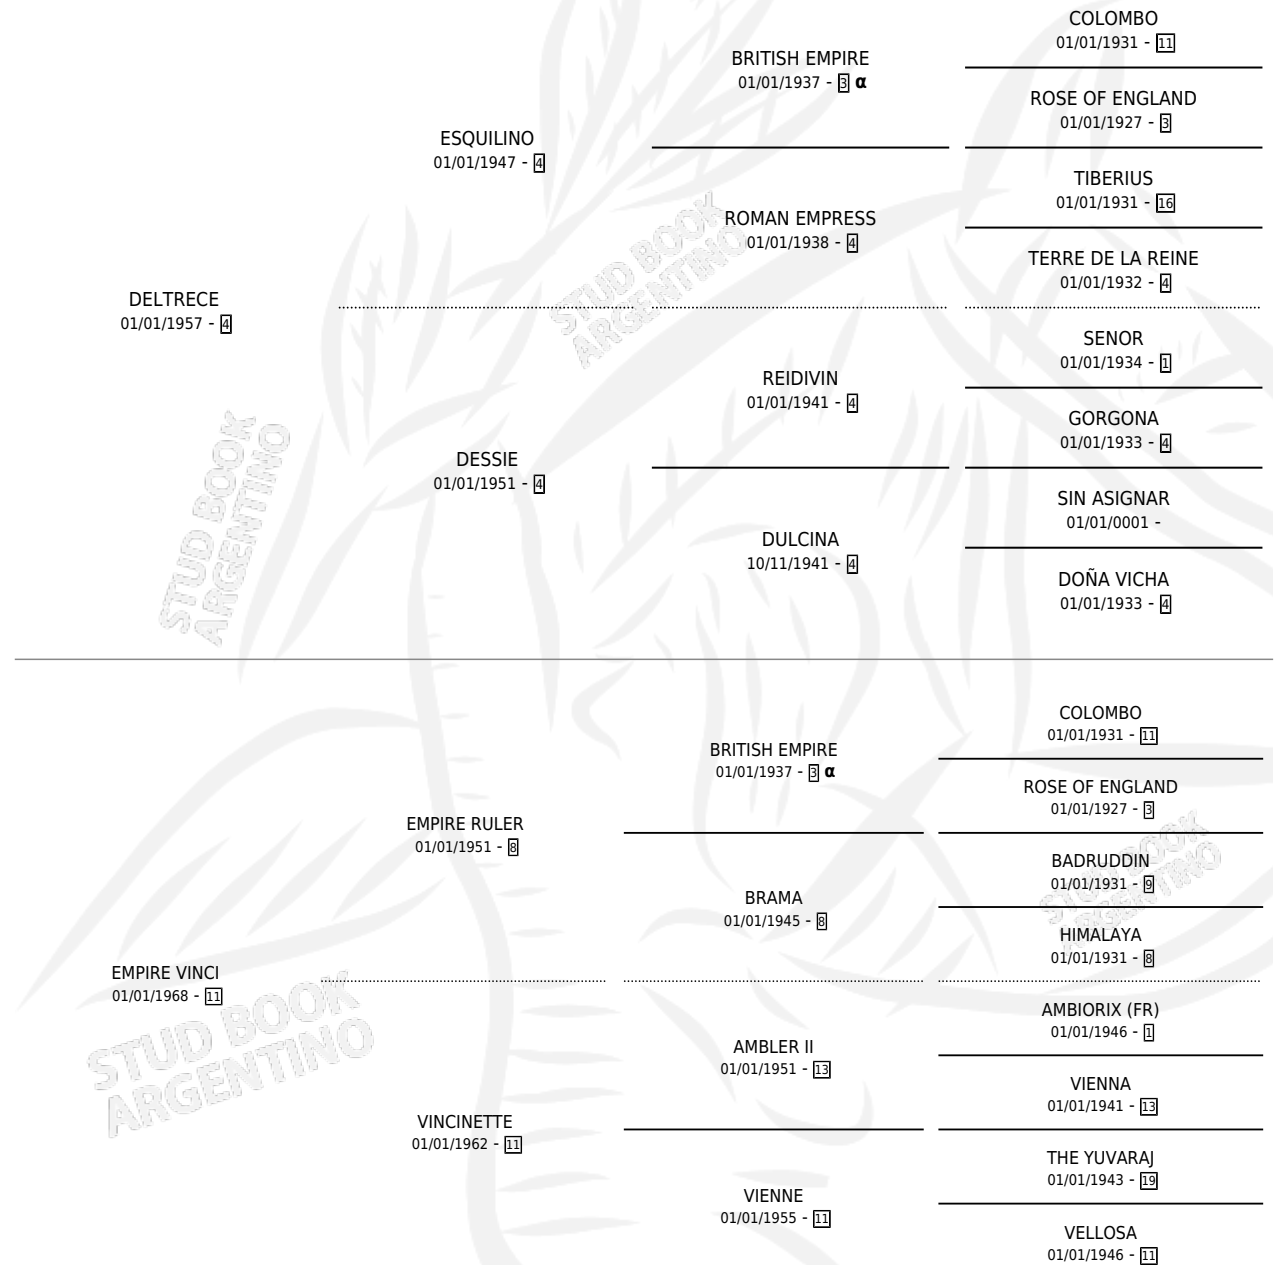

EMPIRI DEL

PEDIGREE

por DELTRECE y EMPIRE VINCI por EMPIRE RULER

Argentina · Macho · Zaino · SP · 05/10/1977
Familia 11-d · Volumen 29

ESTADO

TIPIFICACIÓN SANGUÍNEA	X
TIPIFICACIÓN POR ADN	X
PASAPORTE	X
IDENTIFICACIÓN POR MICROCHIP	X
REPRODUCTOR	X

Lugar de nacimiento: Campo particular

Criador: Sin dato

INBREEDING : α

CAMPAÑA

Solo carreras oficiales de Argentina

POR EDAD

EDAD	CC	1°	2°	3°	4°	5°	NP	CLC	CLG	CLCG1	CLGG1	IMPORTE	GANANCIA / CC
5 AÑOS	1	1	0	0	0	0	0	0	0	0	0	\$0	\$0
6 AÑOS	1	1	0	0	0	0	0	0	0	0	0	\$0	\$0
TOTALES	2	2	0	0	0	0	0	0	0	0	0	\$0	\$0
%		100%	0.0%	0.0%	0.0%	0.0%	0.0%	0.0%	0.0%	0.0%	0.0%		