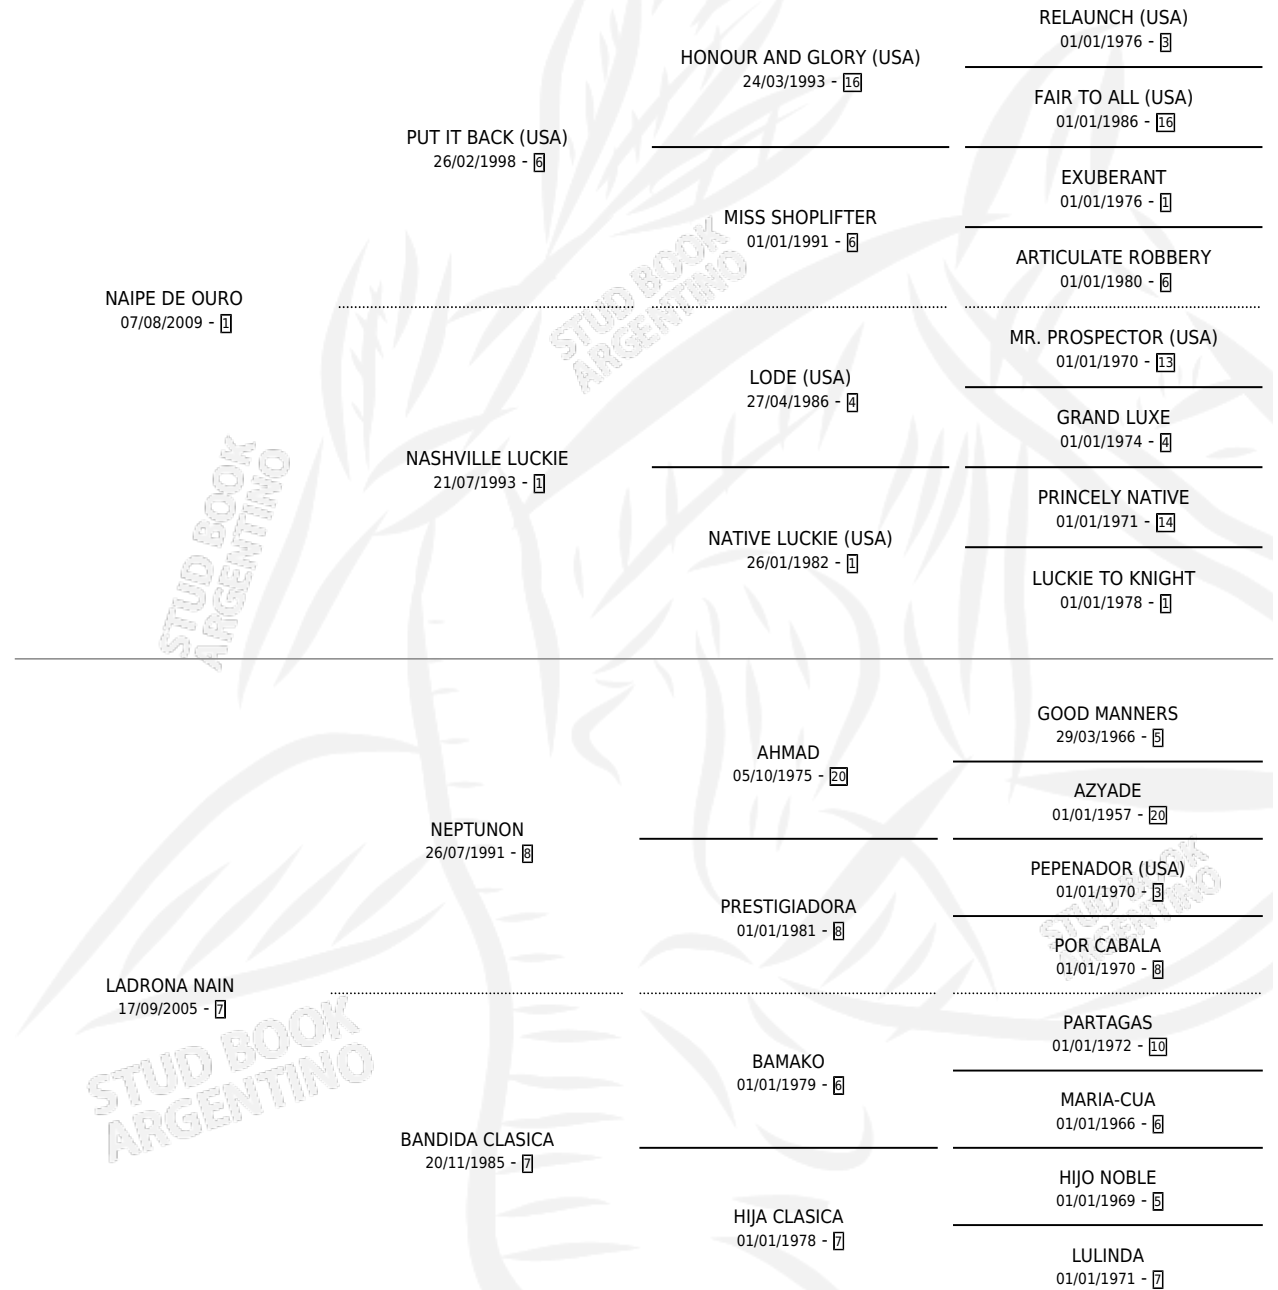

GRAN NAIPE

por NAIPE DE OURO y LADRONA NAIN por NEPTUNON

Argentina · Macho · Zaino Negro · SP · 14/09/2019
Familia 7-d · Volumen 43

ESTADO

TIPIFICACIÓN SANGUÍNEA	X
TIPIFICACIÓN POR ADN	✓
PASAPORTE	✓
IDENTIFICACIÓN POR MICROCHIP	✓
REPRODUCTOR	X

Lugar de nacimiento: Las Dos Hermanas
Criador: Elorriaga Alejo y Elorriaga Maria Luz

PEDIGREE

GRAN NAIPE

Datos oficiales del Stud Book Argentino

Documento generado el 14/05/2026

studbook.org.ar