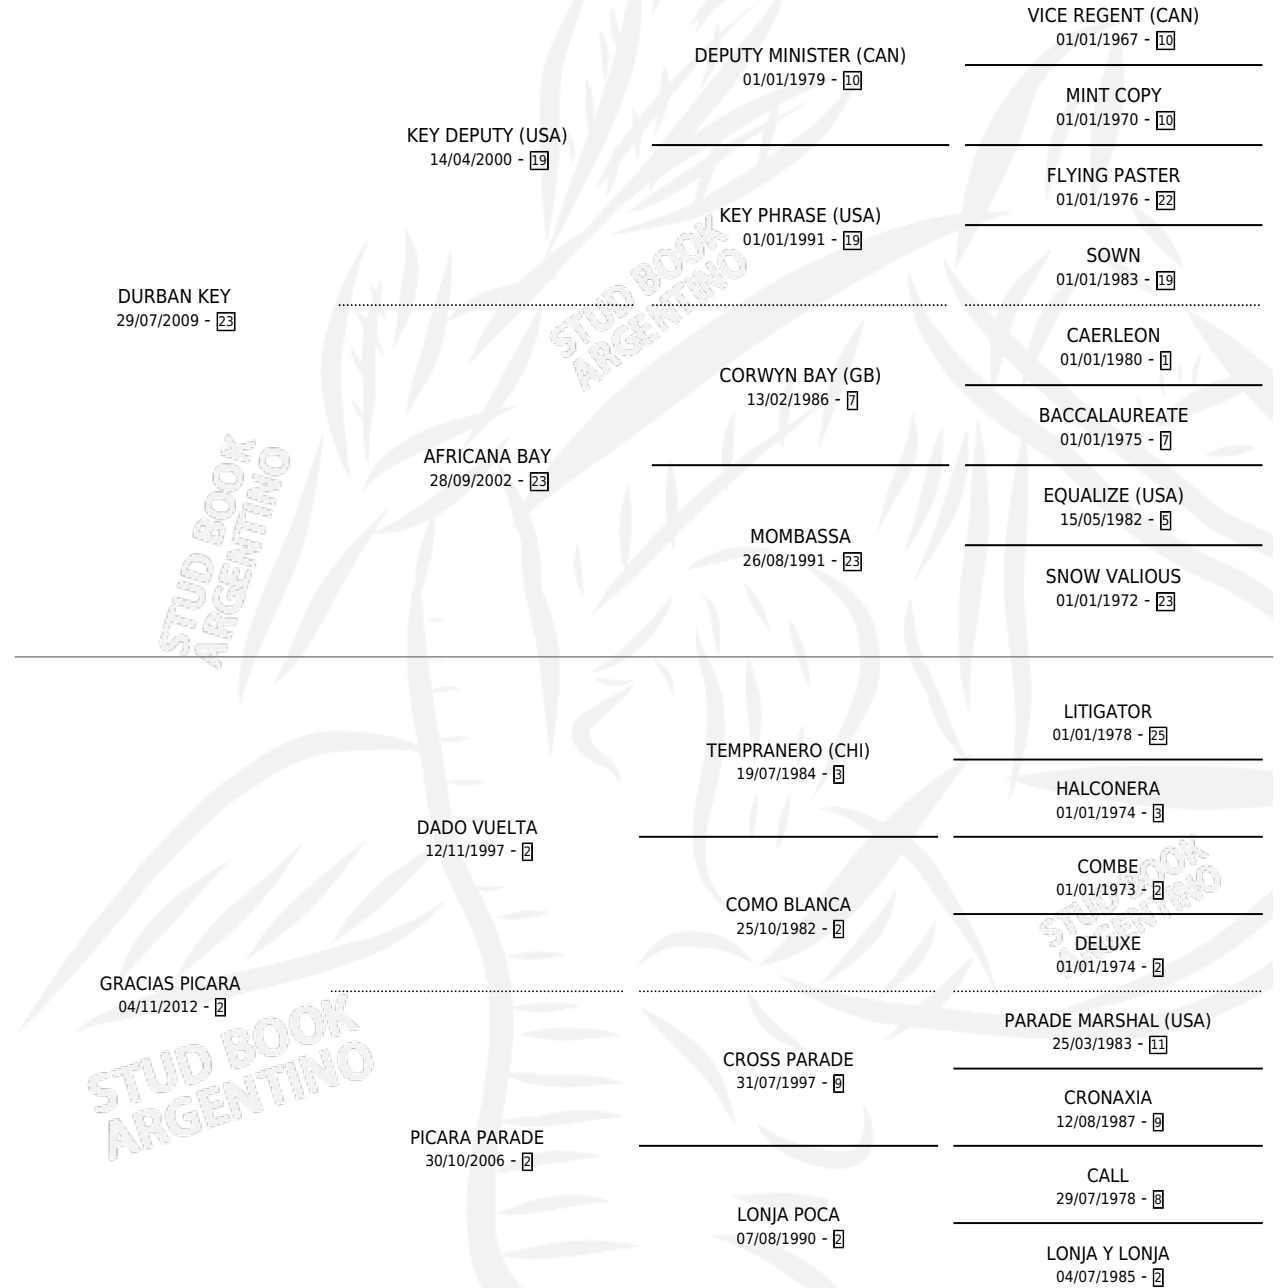

SOL PRIMAVERAL

por DURBAN KEY y GRACIAS PICARA por DADO VUELTA

Argentina · Macho · Zaino · SP · 21/09/2019
Familia 2-d · Volumen 43

ESTADO

TIPIFICACIÓN SANGUÍNEA	X
TIPIFICACIÓN POR ADN	X
PASAPORTE	X
IDENTIFICACIÓN POR MICROCHIP	X
REPRODUCTOR	X

Lugar de nacimiento: Doctor Fish

Criador: Doctor Fish

PEDIGREE

SOL PRIMAVERAL

Datos oficiales del Stud Book Argentino

Documento generado el 08/05/2026

studbook.org.ar