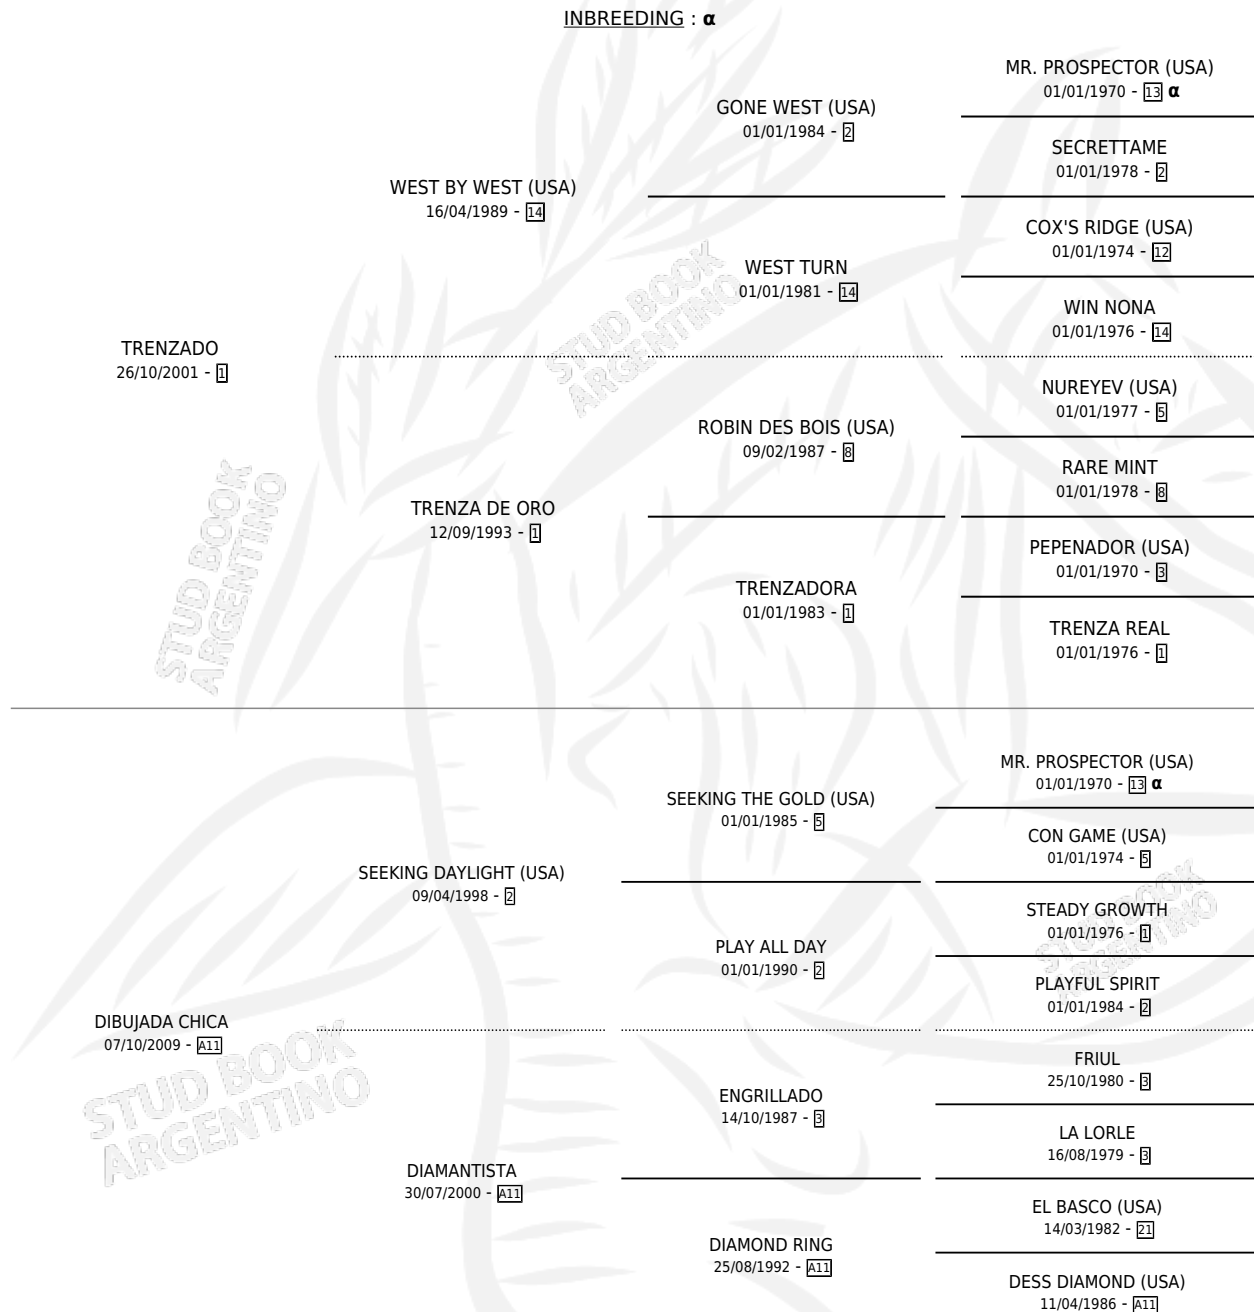

TRENZA DIBUJADA

por **TRENZADO** y **DIBUJADA CHICA** por **SEEKING DAYLIGHT (USA)**

Argentina · Hembra · Zaino · SP · 03/10/2019
Familia A11 · Volumen 43

ESTADO

TIPIFICACIÓN SANGUÍNEA	X
TIPIFICACIÓN POR ADN	✓
PASAPORTE	✓
IDENTIFICACIÓN POR MICROCHIP	✓
REPRODUCTOR	X

Lugar de nacimiento: Doctor Fish
Criador: Doctor Fish

PEDIGREE

INBREEDING : α

TRENZA DIBUJADA

Datos oficiales del Stud Book Argentino

Documento generado el 14/05/2026

studbook.org.ar