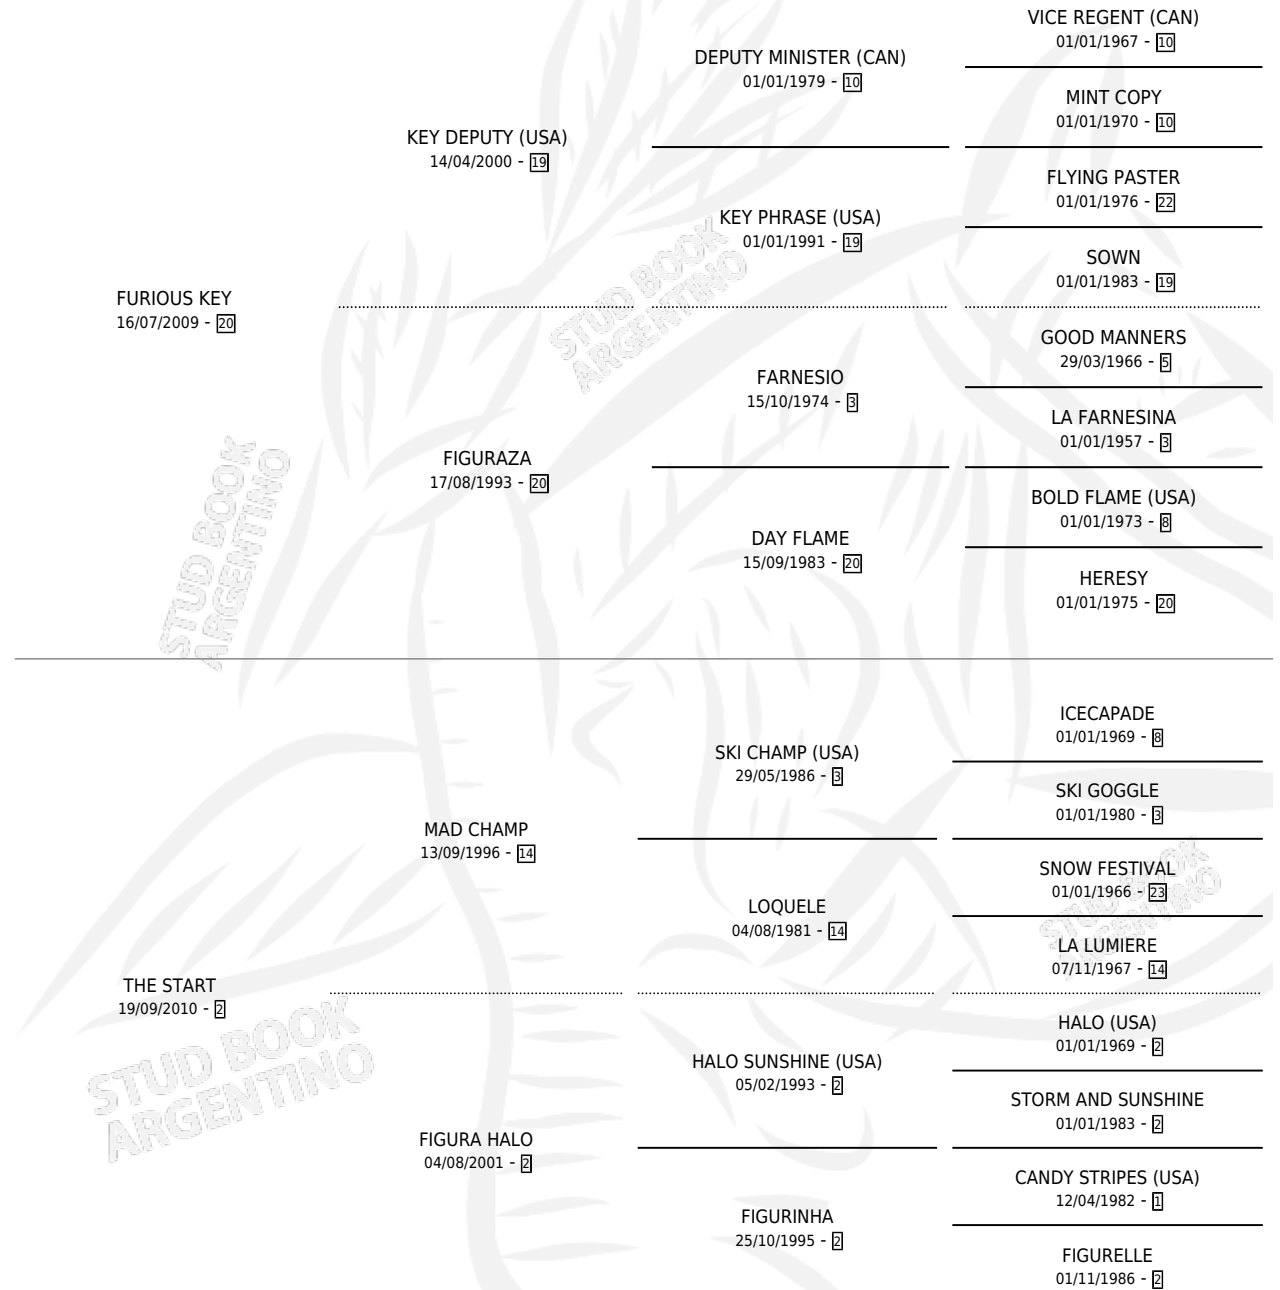

PACHO STAR

por FURIOUS KEY y THE START por MAD CHAMP

Argentina · Macho · Alazan · SP · 13/09/2019
Familia 2-n · Volumen 43

ESTADO

TIPIFICACIÓN SANGUÍNEA	X
TIPIFICACIÓN POR ADN	✓
PASAPORTE	✓
IDENTIFICACIÓN POR MICROCHIP	✓
REPRODUCTOR	X

Lugar de nacimiento: Campo particular

Criador: Eguillor Carlos Luis

PEDIGREE