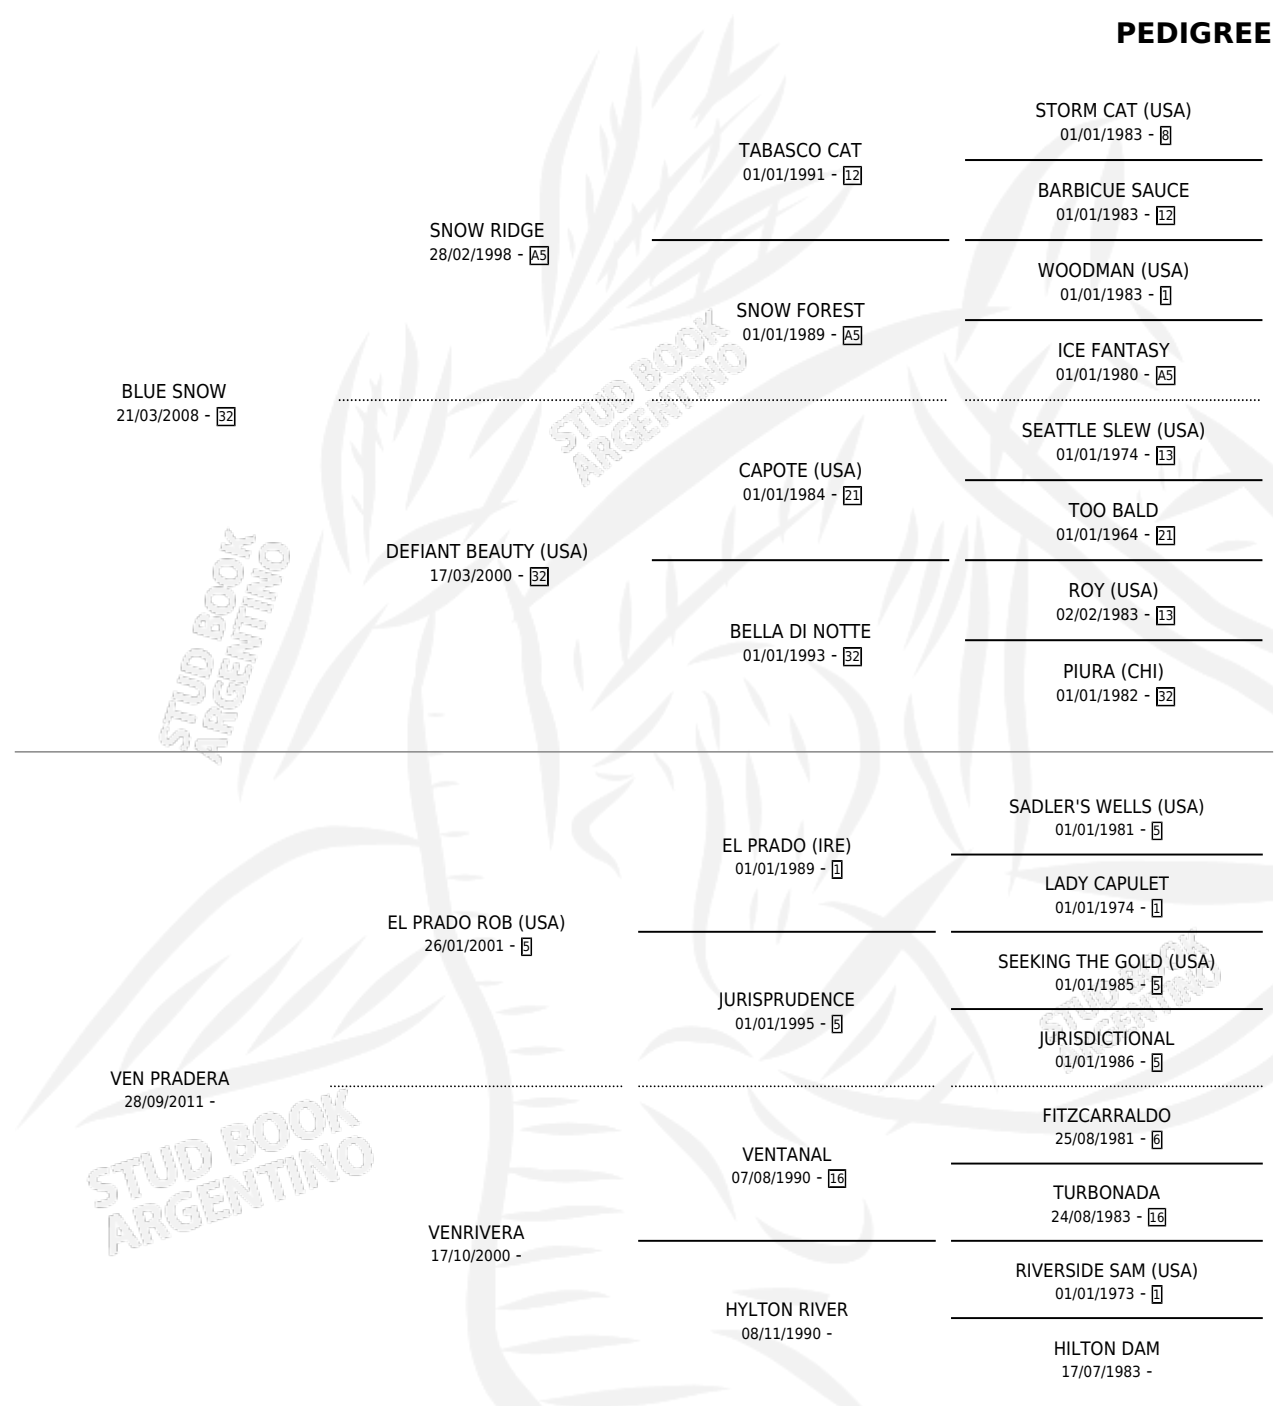

SIMONA BLUE

por BLUE SNOW y VEN PRADERA por EL PRADO ROB (USA)

Argentina · Hembra · Alazan · SP · 25/09/2019
Familia · Volumen 43

ESTADO

TIPIFICACIÓN SANGUÍNEA	X
TIPIFICACIÓN POR ADN	✓
PASAPORTE	X
IDENTIFICACIÓN POR MICROCHIP	✓
REPRODUCTOR	X

Lugar de nacimiento: La Virinia

Criador: La Virinia

PEDIGREE

SIMONA BLUE

Datos oficiales del Stud Book Argentino

Documento generado el 02/05/2026

studbook.org.ar