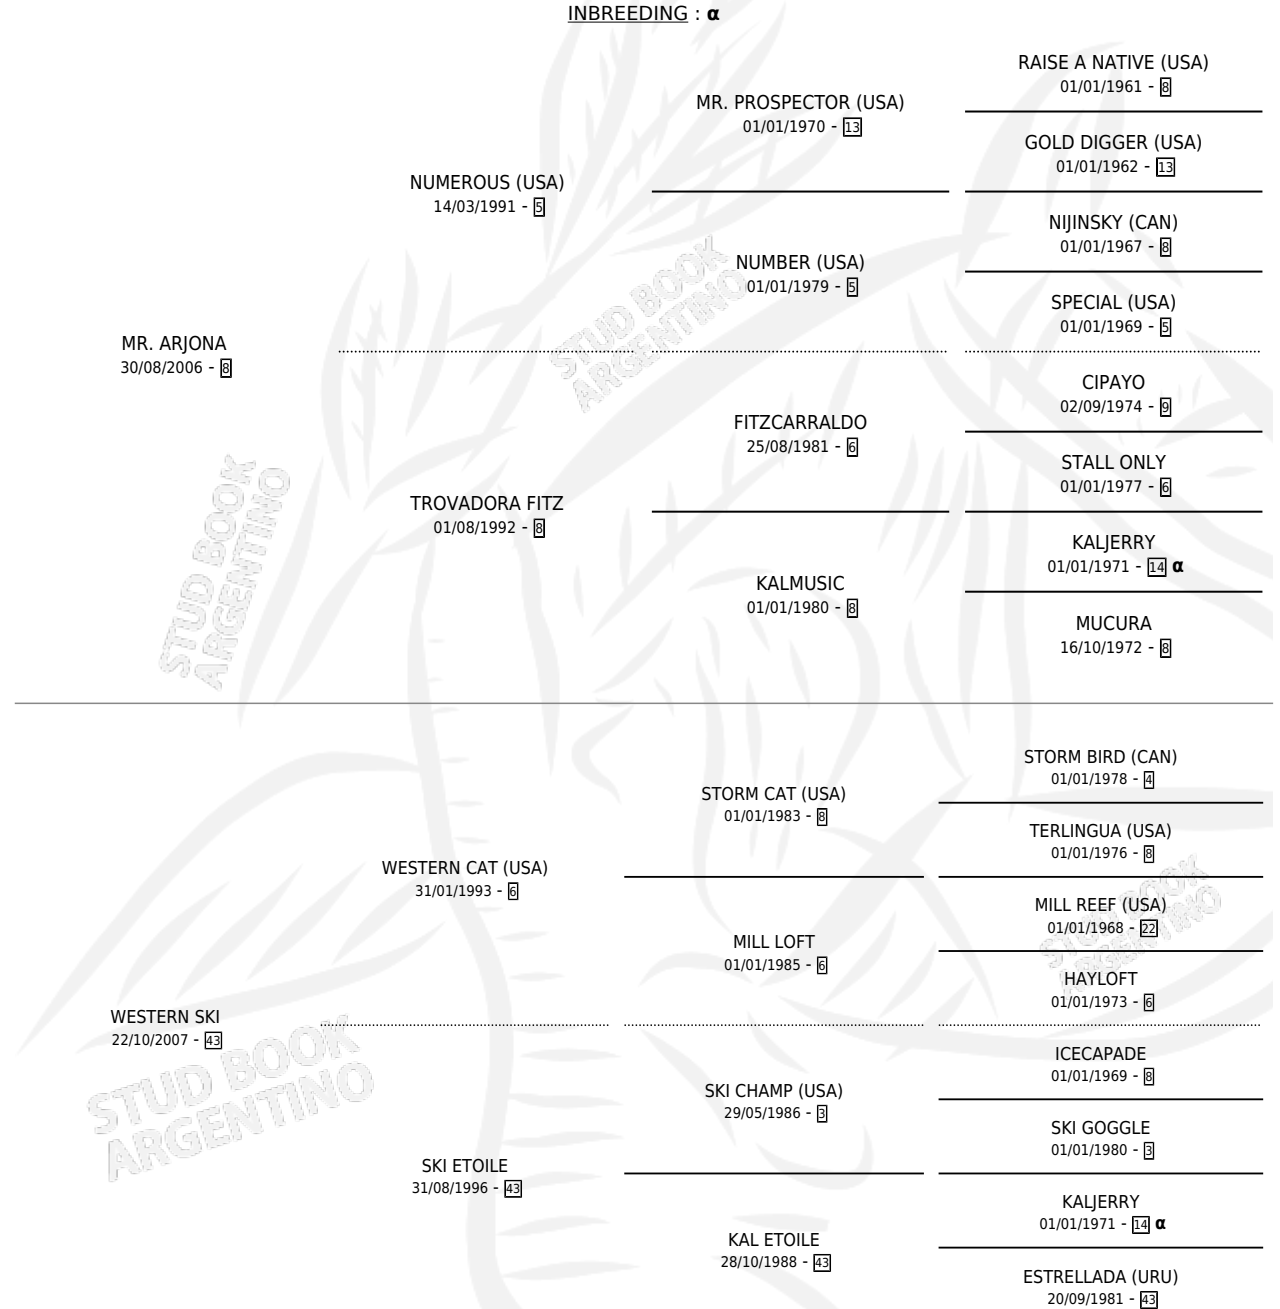

DULCE SONIA

por MR. ARJONA y WESTERN SKI por WESTERN CAT (USA)

Argentina · Hembra · Alazan Tostado · SP · 19/09/2019
Familia 43 · Volumen 43

ESTADO

TIPIFICACIÓN SANGUÍNEA	X
TIPIFICACIÓN POR ADN	X
PASAPORTE	X
IDENTIFICACIÓN POR MICROCHIP	X
REPRODUCTOR	X

Lugar de nacimiento: Lis Ivon

Criador: Lis Ivon

PEDIGREE

INBREEDING : α

DULCE SONIA

Datos oficiales del Stud Book Argentino

Documento generado el 02/05/2026

studbook.org.ar