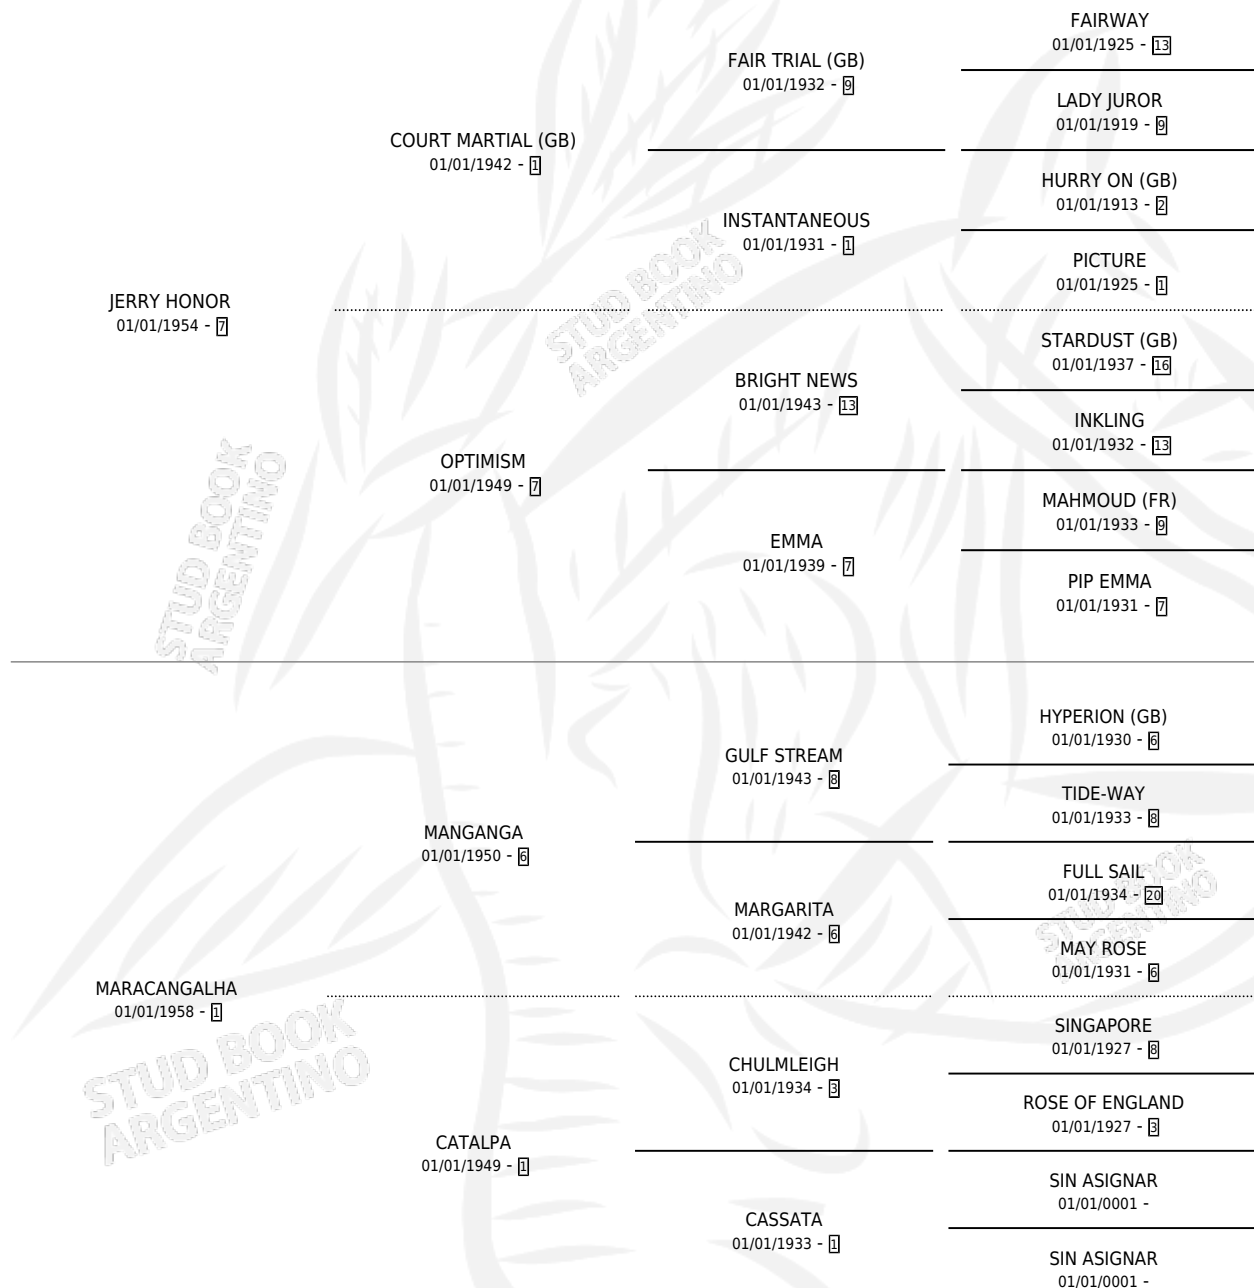

BURBUJA

por JERRY HONOR y MARACANGALHA por MANGANGA

Argentina · Hembra · Alazan · SP · 01/01/1963
Familia 1-j · Volumen 25

ESTADO

TIPIFICACIÓN SANGUÍNEA	X
TIPIFICACIÓN POR ADN	X
PASAPORTE	X
IDENTIFICACIÓN POR MICROCHIP	X
REPRODUCTOR	✓

Lugar de nacimiento: Campo particular

Criador: Sin dato

~

HIJOS

	MACHOS	HEMBRAS
3 NACIERON	0	3

SIN ACTUACIONES

PEDIGREE