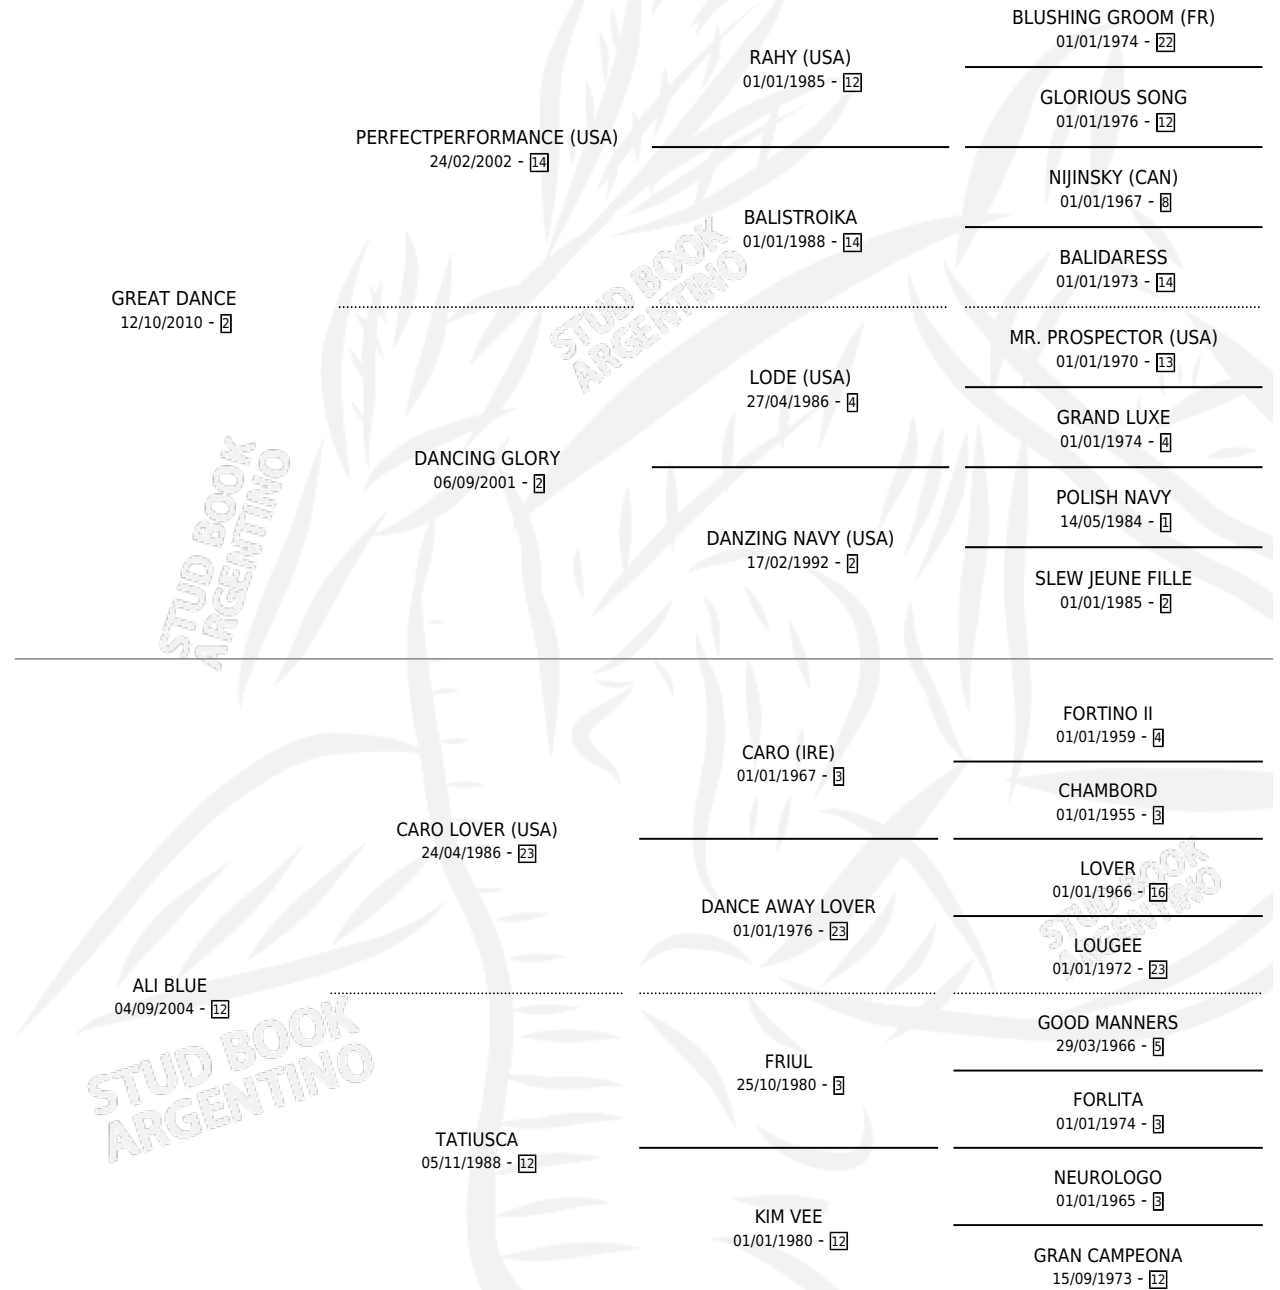

SOMONCURERA

por GREAT DANCE y ALI BLUE por CARO LOVER (USA)

Argentina · Hembra · Alazan · SP · 29/09/2019
Familia 12 · Volumen 43

ESTADO

TIPIFICACIÓN SANGUÍNEA	X
TIPIFICACIÓN POR ADN	X
PASAPORTE	X
IDENTIFICACIÓN POR MICROCHIP	X
REPRODUCTOR	X

Lugar de nacimiento: Ojos del Padre

Criador: Ojos del Padre

PEDIGREE

SOMONCURERA

Datos oficiales del Stud Book Argentino

Documento generado el 03/05/2026

studbook.org.ar