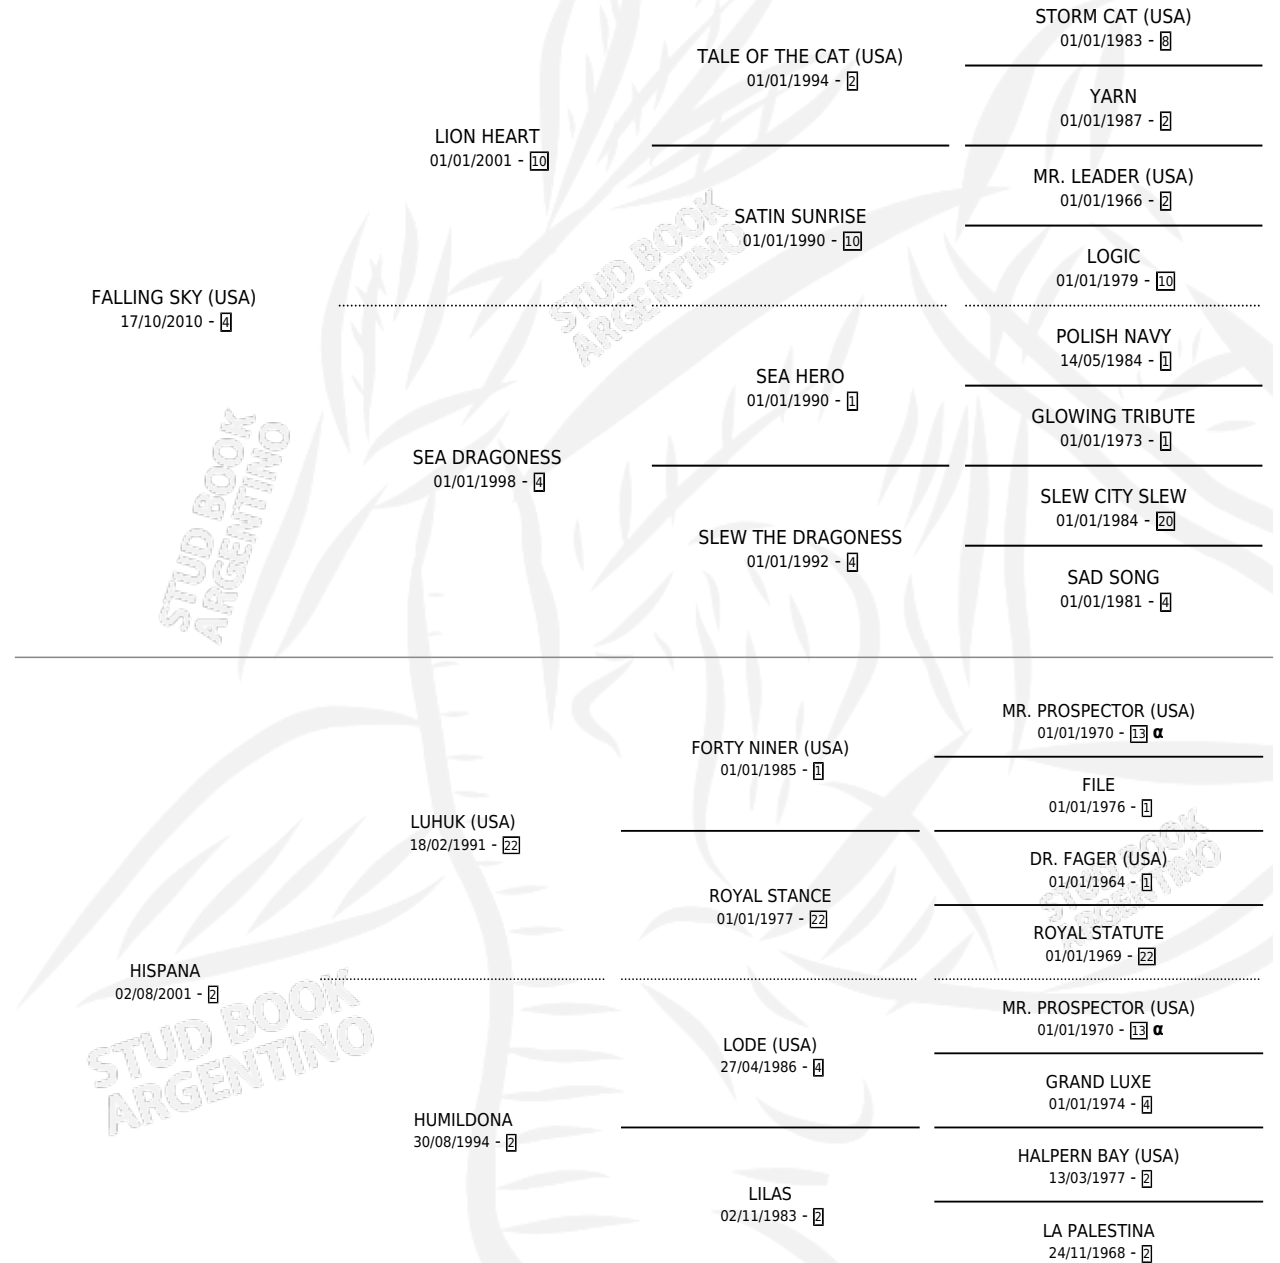

EL VISIGODO

por **FALLING SKY (USA)** y **HISPANA** por **LUHUK (USA)**

Argentina · Macho · Alazan · SP · 18/10/2019
Familia 2-u · Volumen 43

ESTADO

TIPIFICACIÓN SANGUÍNEA	X
TIPIFICACIÓN POR ADN	✓
PASAPORTE	✓
IDENTIFICACIÓN POR MICROCHIP	✓
REPRODUCTOR	X

Lugar de nacimiento: La Valkiria

Criador: La Valkiria

PEDIGREE

INBREEDING : α

CAMPAÑA

Solo carreras oficiales de Argentina

POR EDAD

EDAD	CC	1°	2°	3°	4°	5°	NP	CLC	CLG	CLCG1	CLGG1	IMPORTE	GANANCIA / CC
3 AÑOS	6	0	0	0	2	0	4	0	0	0	0	\$170,000	\$28,333
TOTALES	6	0	0	0	2	0	4	0	0	0	0	\$170,000	\$28,333
%		0.0%	0.0%	0.0%	33.3%	0.0%	66.7%	0.0%	0.0%	0.0%	0.0%		