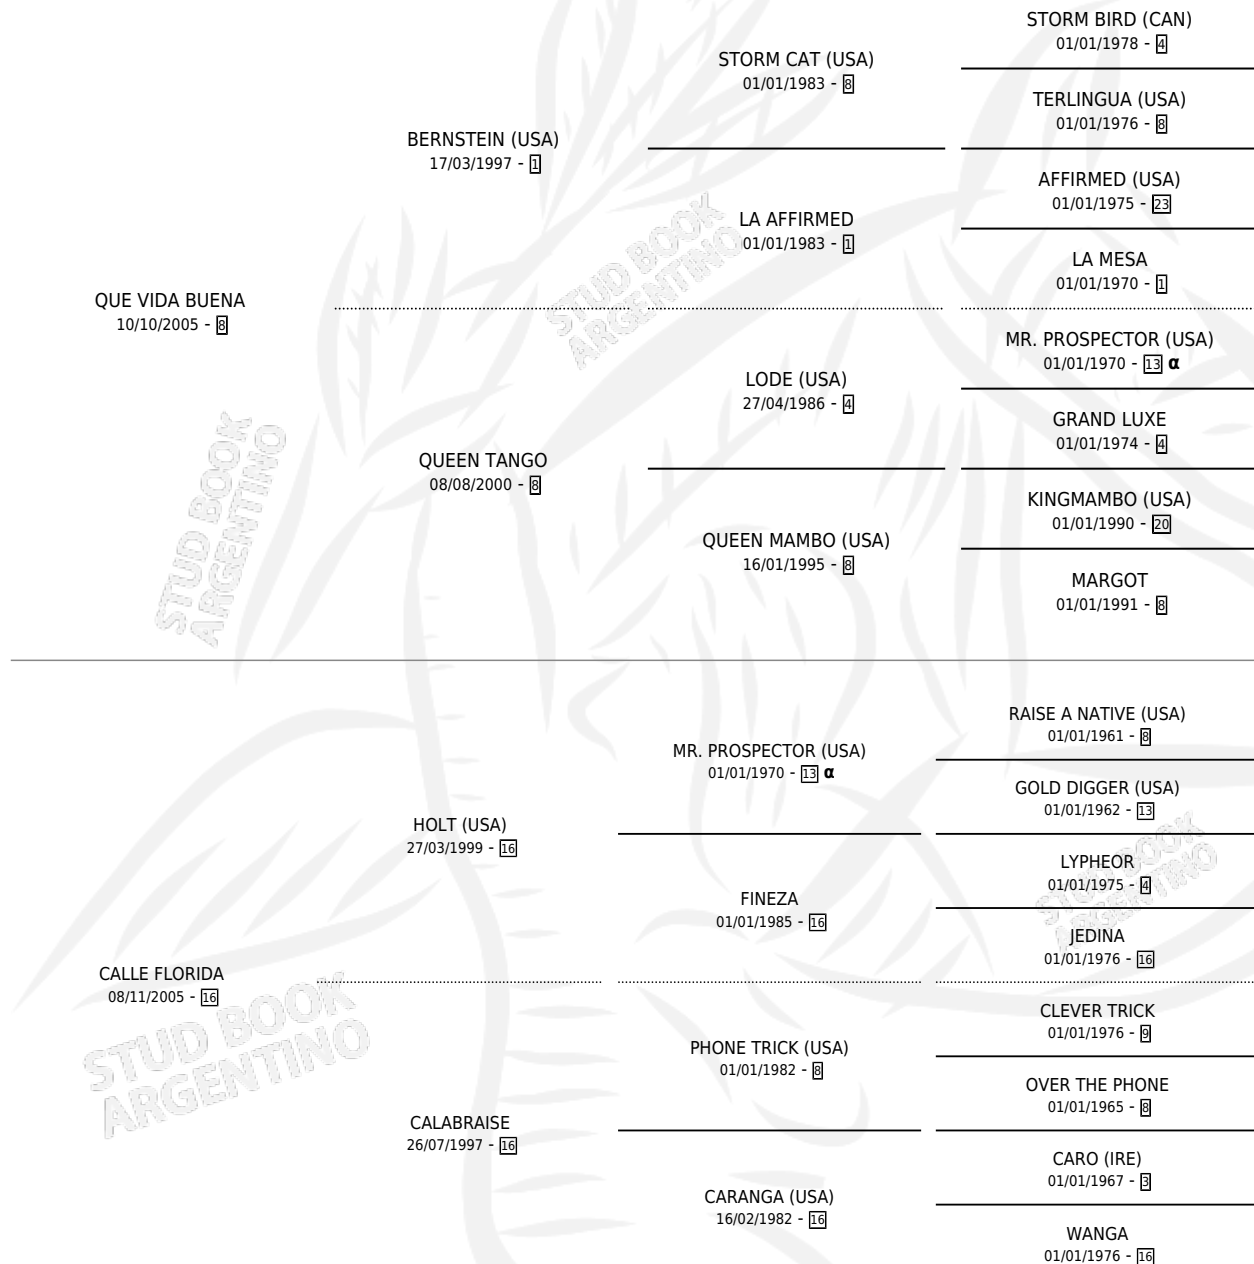

VIDA CUERPO Y ALMA

por QUE VIDA BUENA y CALLE FLORIDA por HOLT (USA)

Argentina · Hembra · Zaino · SP · 01/10/2019
Familia 16-a · Volumen 43

ESTADO

TIPIFICACIÓN SANGUÍNEA	X
TIPIFICACIÓN POR ADN	✓
PASAPORTE	✓
IDENTIFICACIÓN POR MICROCHIP	✓
REPRODUCTOR	X

Lugar de nacimiento: La Valkiria

Criador: La Valkiria

PEDIGREE

INBREEDING : α

CAMPAÑA

Solo carreras oficiales de Argentina

POR EDAD

EDAD	CC	1°	2°	3°	4°	5°	NP	CLC	CLG	CLCG1	CLGG1	IMPORTE	GANANCIA / CC
3 AÑOS	6	1	0	1	0	1	3	0	0	0	0	\$894,889	\$149,148
4 AÑOS	6	0	0	0	2	0	4	0	0	0	0	\$416,500	\$69,417
TOTALES	12	1	0	1	2	1	7	0	0	0	0	\$1,311,389	\$109,282
%		8.3%	0.0%	8.3%	16.7%	8.3%	58.3%	0.0%	0.0%	0.0%	0.0%		