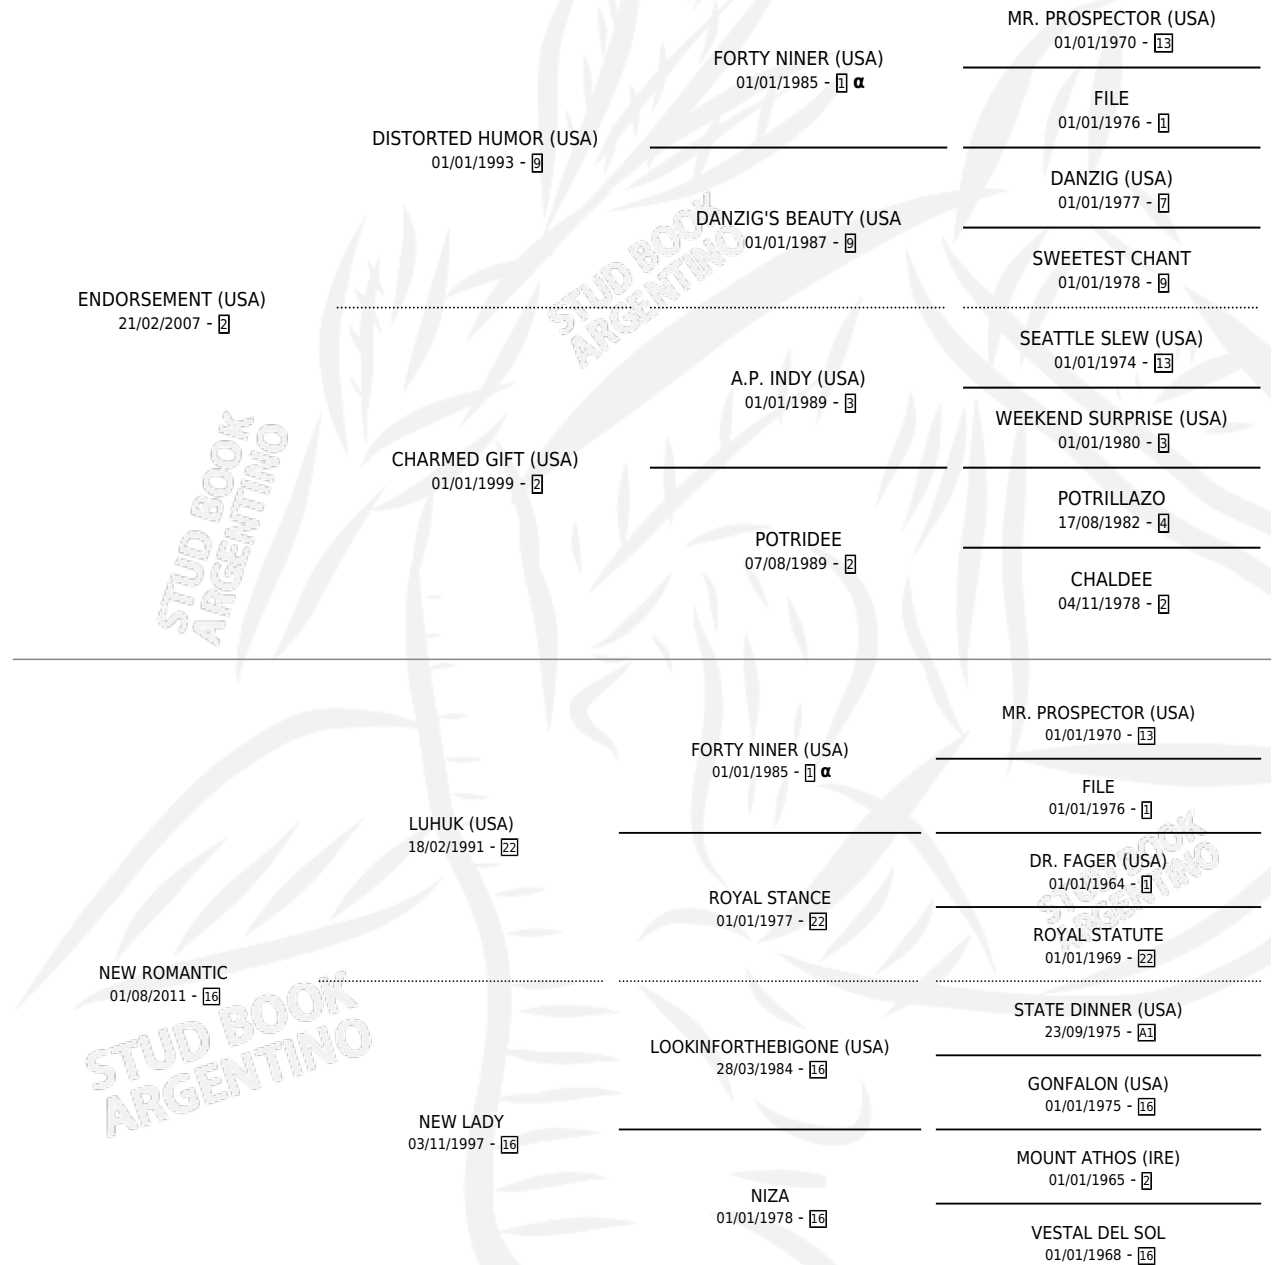

ROMANIZA

por **ENDORSEMENT (USA)** y **NEW ROMANTIC** por **LUHUK (USA)**

Argentina · Hembra · Alazan · SP · 25/09/2019
Familia 16-e · Volumen 43

ESTADO

TIPIFICACIÓN SANGUÍNEA	X
TIPIFICACIÓN POR ADN	X
PASAPORTE	X
IDENTIFICACIÓN POR MICROCHIP	X
REPRODUCTOR	X

Lugar de nacimiento: La Fortaleza

Criador: Haras La Quebrada S.A. y Los Ranqueles S.R.L.

PEDIGREE

INBREEDING : α

ROMANIZA

Datos oficiales del Stud Book Argentino

Documento generado el 28/04/2026

studbook.org.ar