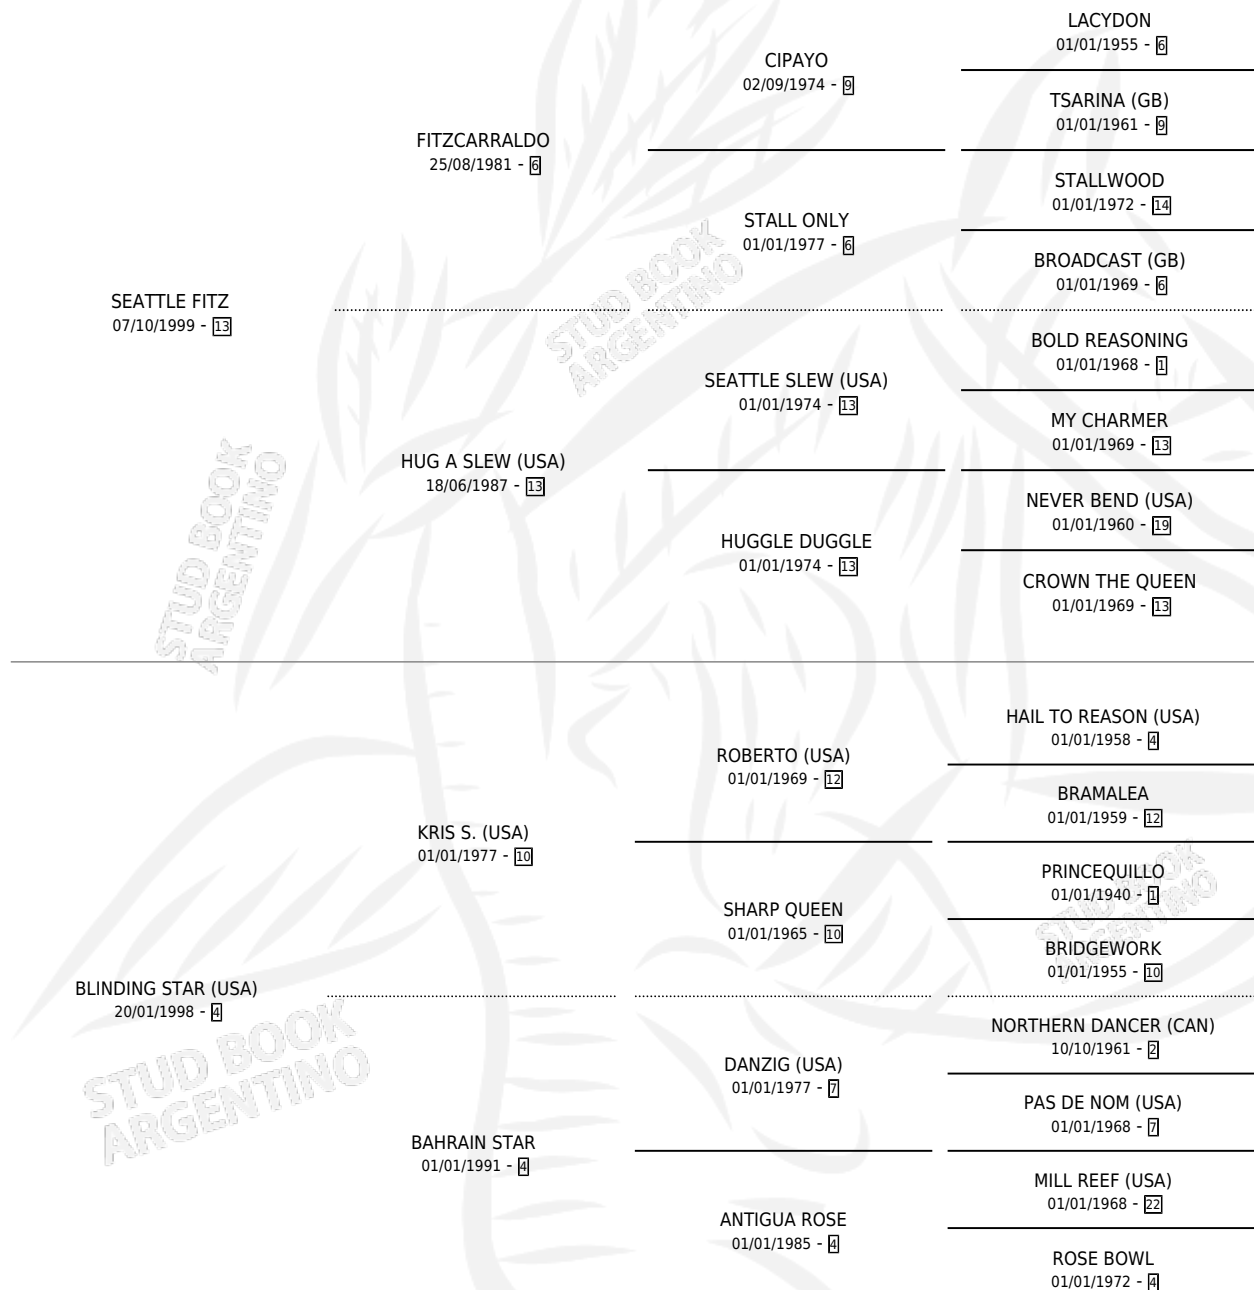

BLINDFITZ

por SEATTLE FITZ y BLINDING STAR (USA) por KRIS S. (USA)

Argentina · Macho · Zaino · SP · 20/09/2019
Familia 4-i · Volumen 43

ESTADO

TIPIFICACIÓN SANGUÍNEA	X
TIPIFICACIÓN POR ADN	✓
PASAPORTE	✓
IDENTIFICACIÓN POR MICROCHIP	✓
REPRODUCTOR	X

Lugar de nacimiento: La Fortaleza
Criador: La Fortaleza

PEDIGREE

CAMPAÑA

Solo carreras oficiales de Argentina

POR EDAD

EDAD	CC	1°	2°	3°	4°	5°	NP	CLC	CLG	CLCG1	CLGG1	IMPORTE	GANANCIA / CC
3 AÑOS	2	0	0	1	1	0	0	0	0	0	0	\$283,200	\$141,600
4 AÑOS	7	1	2	1	0	0	3	0	0	0	0	\$2,174,370	\$310,624
5 AÑOS	8	0	3	1	2	2	0	0	0	0	0	\$2,882,600	\$360,325
6 AÑOS	3	1	1	0	0	0	1	0	0	0	0	\$3,105,000	\$1,035,000
TOTALES	20	2	6	3	3	2	4	0	0	0	0	\$8,445,170	\$422,259
%		10.0%	30.0%	15.0%	15.0%	10.0%	20.0%	0.0%	0.0%	0.0%	0.0%		