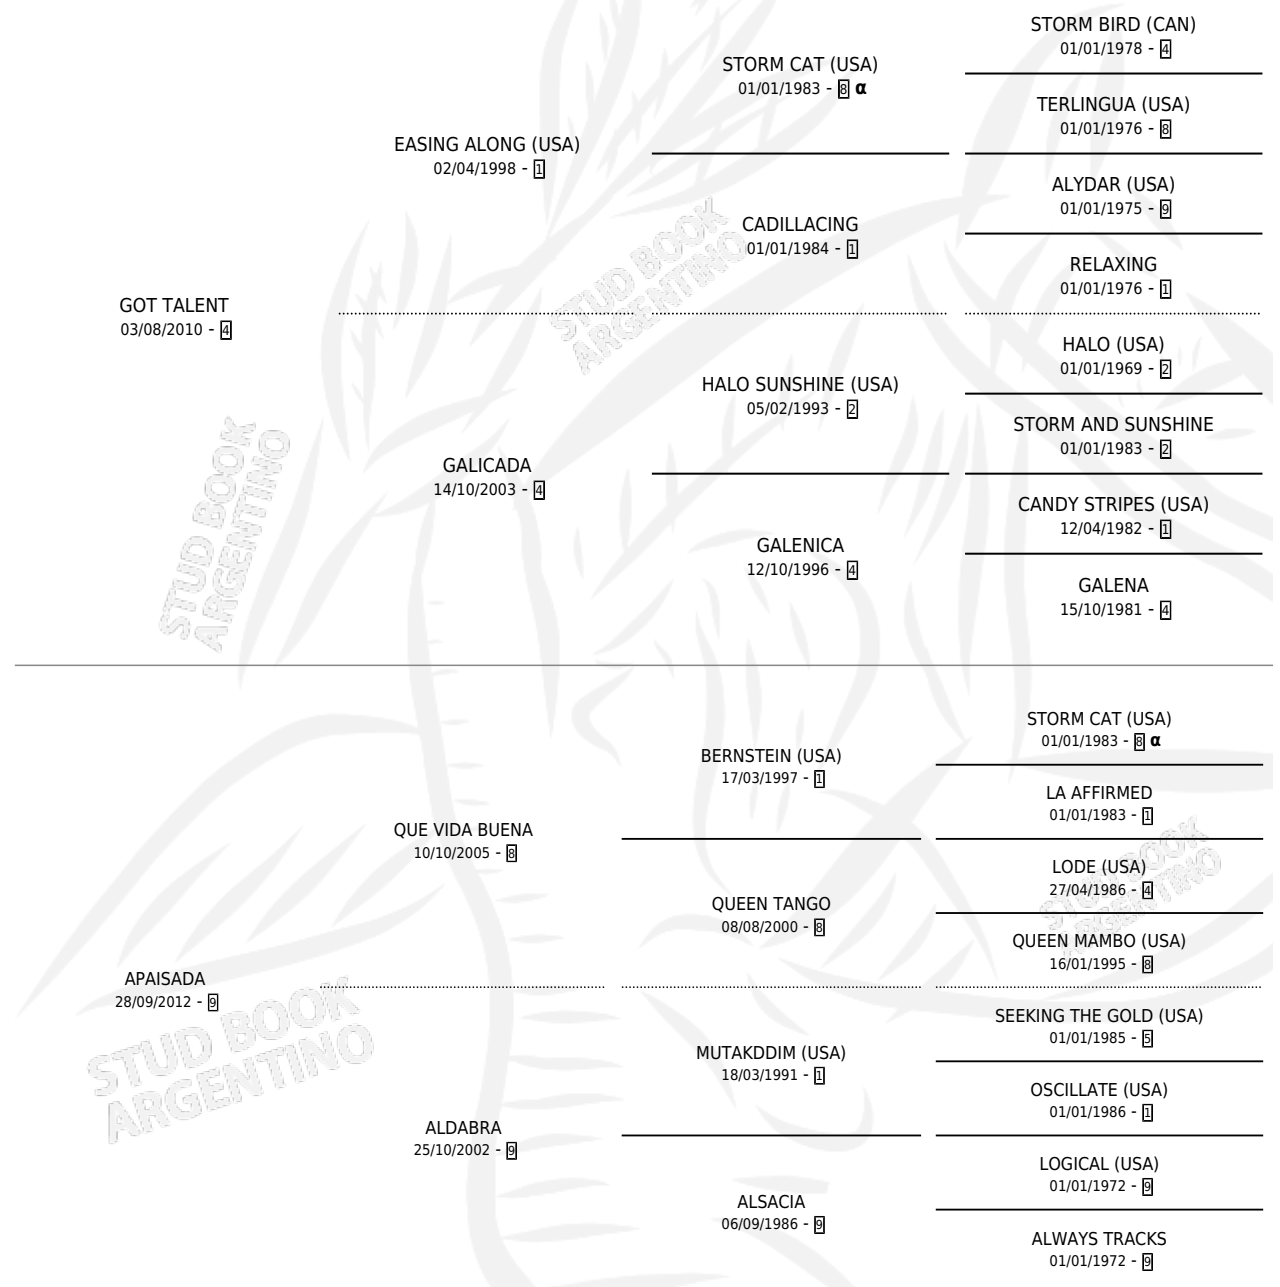

APOCALIPSE NOW

por GOT TALENT y APAISADA por QUE VIDA BUENA

Argentina · Hembra · Alazan · SP · 22/09/2019
Familia 9-g · Volumen 43

ESTADO

TIPIFICACIÓN SANGUÍNEA	X
TIPIFICACIÓN POR ADN	✓
PASAPORTE	✓
IDENTIFICACIÓN POR MICROCHIP	✓
REPRODUCTOR	X

Lugar de nacimiento: Don Florentino

Criador: Don Florentino

PEDIGREE

INBREEDING : α