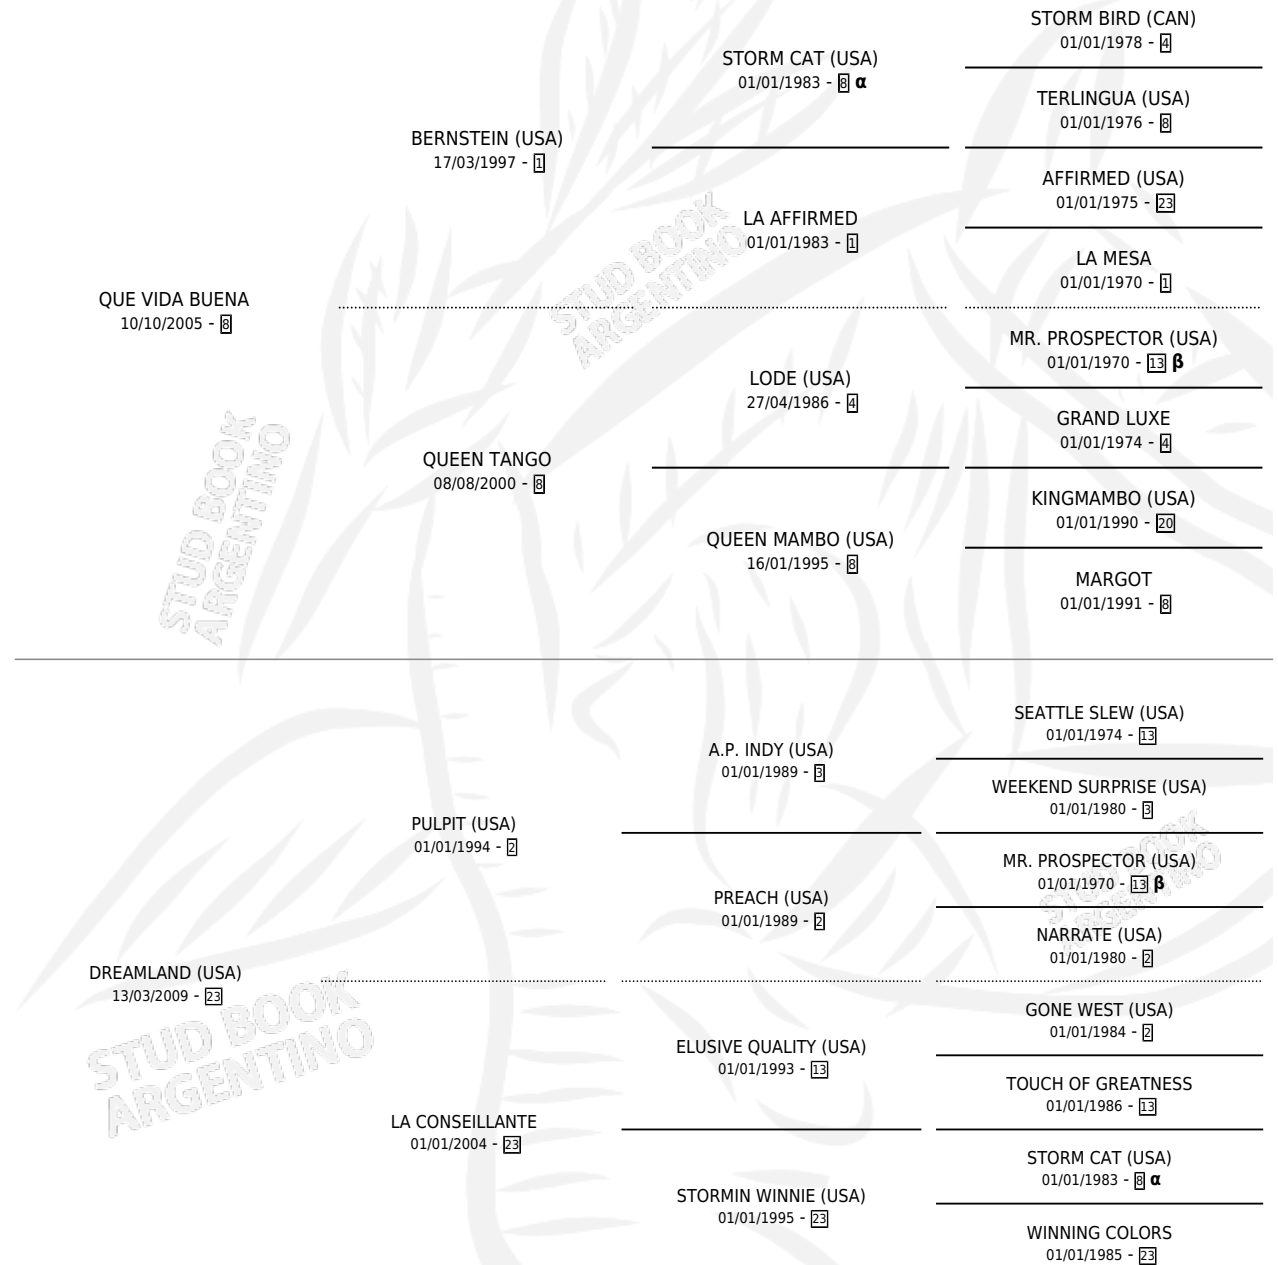

DALE LIKE

por QUE VIDA BUENA y DREAMLAND (USA) por PULPIT (USA)

Argentina · Hembra · Zaino · SP · 28/09/2019
Familia 23-b · Volumen 43

ESTADO

TIPIFICACIÓN SANGUÍNEA	X
TIPIFICACIÓN POR ADN	✓
PASAPORTE	✓
IDENTIFICACIÓN POR MICROCHIP	✓
REPRODUCTOR	X

Lugar de nacimiento: Don Florentino
Criador: Don Florentino

PEDIGREE

INBREEDING : α, β

DALE LIKE

Datos oficiales del Stud Book Argentino

Documento generado el 11/06/2026

studbook.org.ar