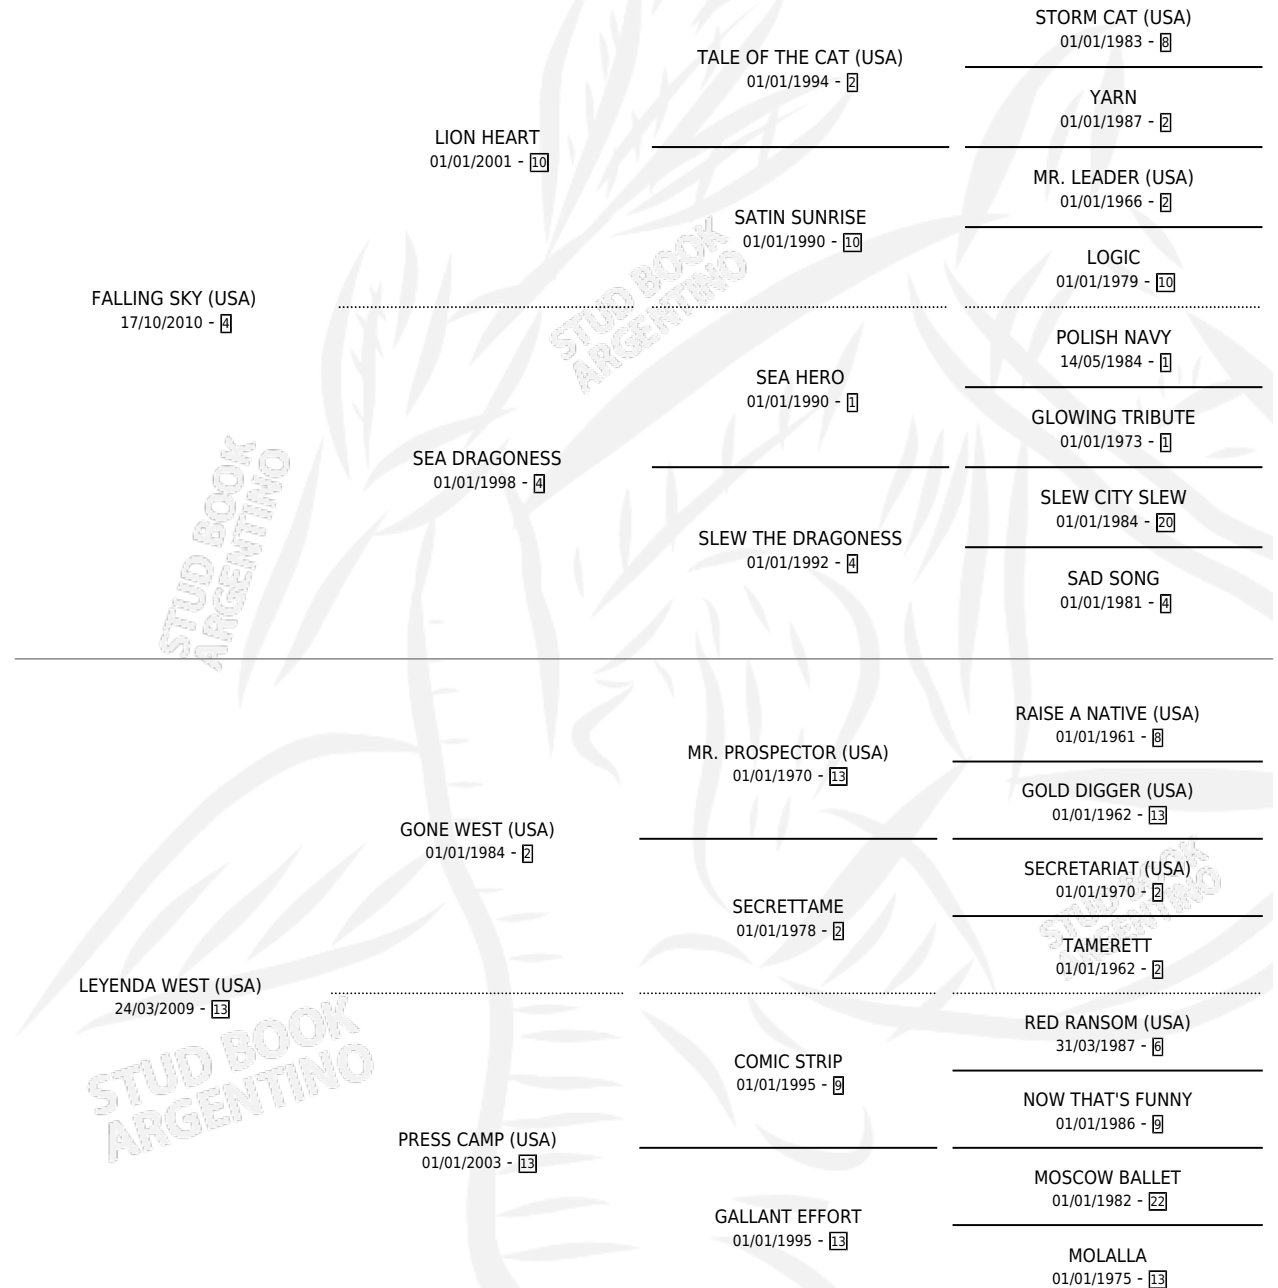

BACK THE LEGEND

por **FALLING SKY (USA)** y **LEYENDA WEST (USA)** por
GONE WEST (USA)

Argentina · Hembra · Alazan · SP · 01/10/2019
Familia 13-c · Volumen 43

ESTADO

TIPIFICACIÓN SANGUÍNEA	X
TIPIFICACIÓN POR ADN	✓
PASAPORTE	✓
IDENTIFICACIÓN POR MICROCHIP	✓
REPRODUCTOR	✓

Lugar de nacimiento: Don Florentino

Criador: Don Florentino

PEDIGREE

CAMPAÑA

Solo carreras oficiales de Argentina

POR EDAD

EDAD	CC	1°	2°	3°	4°	5°	NP	CLC	CLG	CLCG1	CLGG1	IMPORTE	GANANCIA / CC
3 AÑOS	1	0	0	0	0	0	1	0	0	0	0	\$0	\$0
4 AÑOS	2	0	0	0	0	0	2	0	0	0	0	\$0	\$0
5 AÑOS	6	1	0	0	1	1	3	0	0	0	0	\$2,203,750	\$367,292
6 AÑOS	3	1	1	0	0	1	0	0	0	0	0	\$2,890,000	\$963,333
TOTALES	12	2	1	0	1	2	6	0	0	0	0	\$5,093,750	\$424,479
%		16.7%	8.3%	0.0%	8.3%	16.7%	50.0%	0.0%	0.0%	0.0%	0.0%		

Ganadora de 2 carreras en San Isidro y La Plata - \$5,093,750, a los 5 y 6 años.

POR DISTANCIA

HIPODROMO	CC	1°	2°	3°	4°	5°	NP	CLC	CLG	CLCG1	CLGG1	IMPORTE
LA PLATA	4	1	1	0	0	1	1	0	0	0	0	\$2,963,750
1400 MTS	3	1	1	0	0	1	0	0	0	0	0	\$2,890,000
1100 MTS	1	0	0	0	0	0	1	0	0	0	0	\$73,750
SAN ISIDRO	5	1	0	0	1	0	3	0	0	0	0	\$1,835,000
1200 MTS	2	0	0	0	1	0	1	0	0	0	0	\$235,000
1100 MTS	2	1	0	0	0	0	1	0	0	0	0	\$1,600,000
1400 MTS	1	0	0	0	0	0	1	0	0	0	0	\$0
PALERMO	3	0	0	0	0	1	2	0	0	0	0	\$295,000
1200 MTS	2	0	0	0	0	1	1	0	0	0	0	\$195,000
1400 MTS	1	0	0	0	0	0	1	0	0	0	0	\$100,000