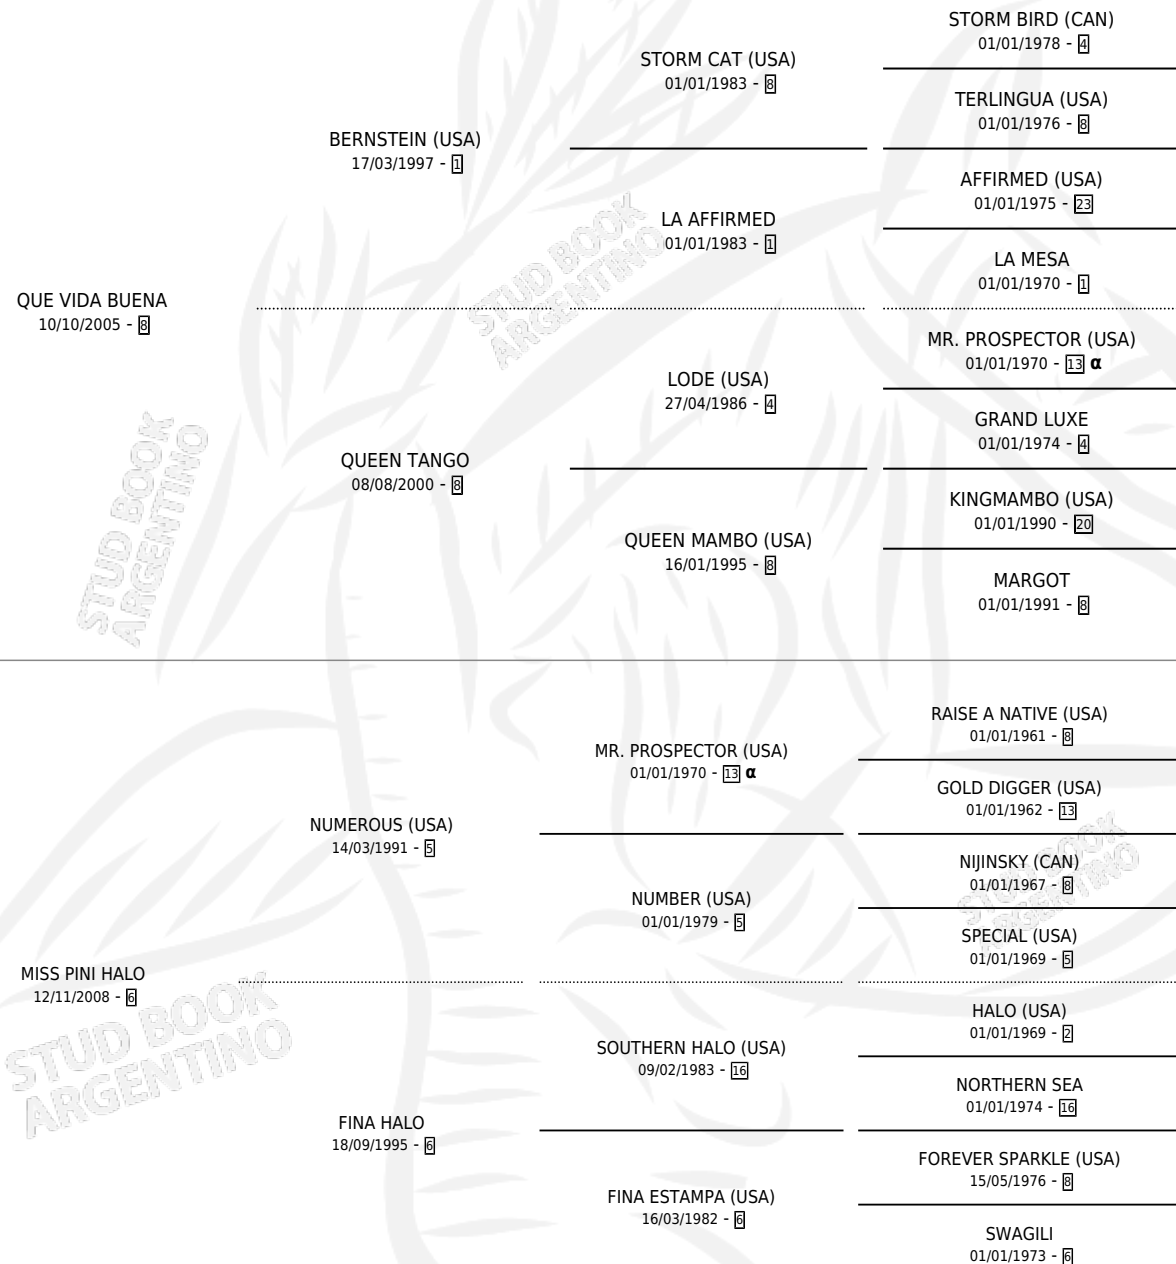

TAN DISTINTA

por QUE VIDA BUENA y MISS PINI HALO por NUMEROUS (USA)

Argentina · Hembra · Alazan · SP · 01/10/2019
Familia 6-f · Volumen 43

ESTADO

TIPIFICACIÓN SANGUÍNEA	X
TIPIFICACIÓN POR ADN	✓
PASAPORTE	✓
IDENTIFICACIÓN POR MICROCHIP	✓
REPRODUCTOR	✓

Lugar de nacimiento: Don Florentino
Criador: Don Florentino

~

HIJOS

	MACHOS	HEMBRAS
1 NACIERON	0	1
SIN ACTUACIONES		

PEDIGREE

INBREEDING : α

CAMPAÑA

Solo carreras oficiales de Argentina

Ganadora en San Isidro - \$1,003,128, a los 3 años.

POR DISTANCIA

HIPODROMO	CC	1°	2°	3°	4°	5°	NP	CLC	CLG	CLCG1	CLGG1	IMPORTE
LA PLATA	2	0	0	0	0	0	2	0	0	0	0	\$88,128
1000 MTS	2	0	0	0	0	0	2	0	0	0	0	\$88,128
PALERMO	2	0	0	0	0	0	2	0	0	0	0	\$30,000
1000 MTS	2	0	0	0	0	0	2	0	0	0	0	\$30,000
SAN ISIDRO	2	1	0	0	0	0	1	0	0	0	0	\$885,000
1100 MTS	1	0	0	0	0	0	1	0	0	0	0	\$0
1000 MTS	1	1	0	0	0	0	0	0	0	0	0	\$885,000