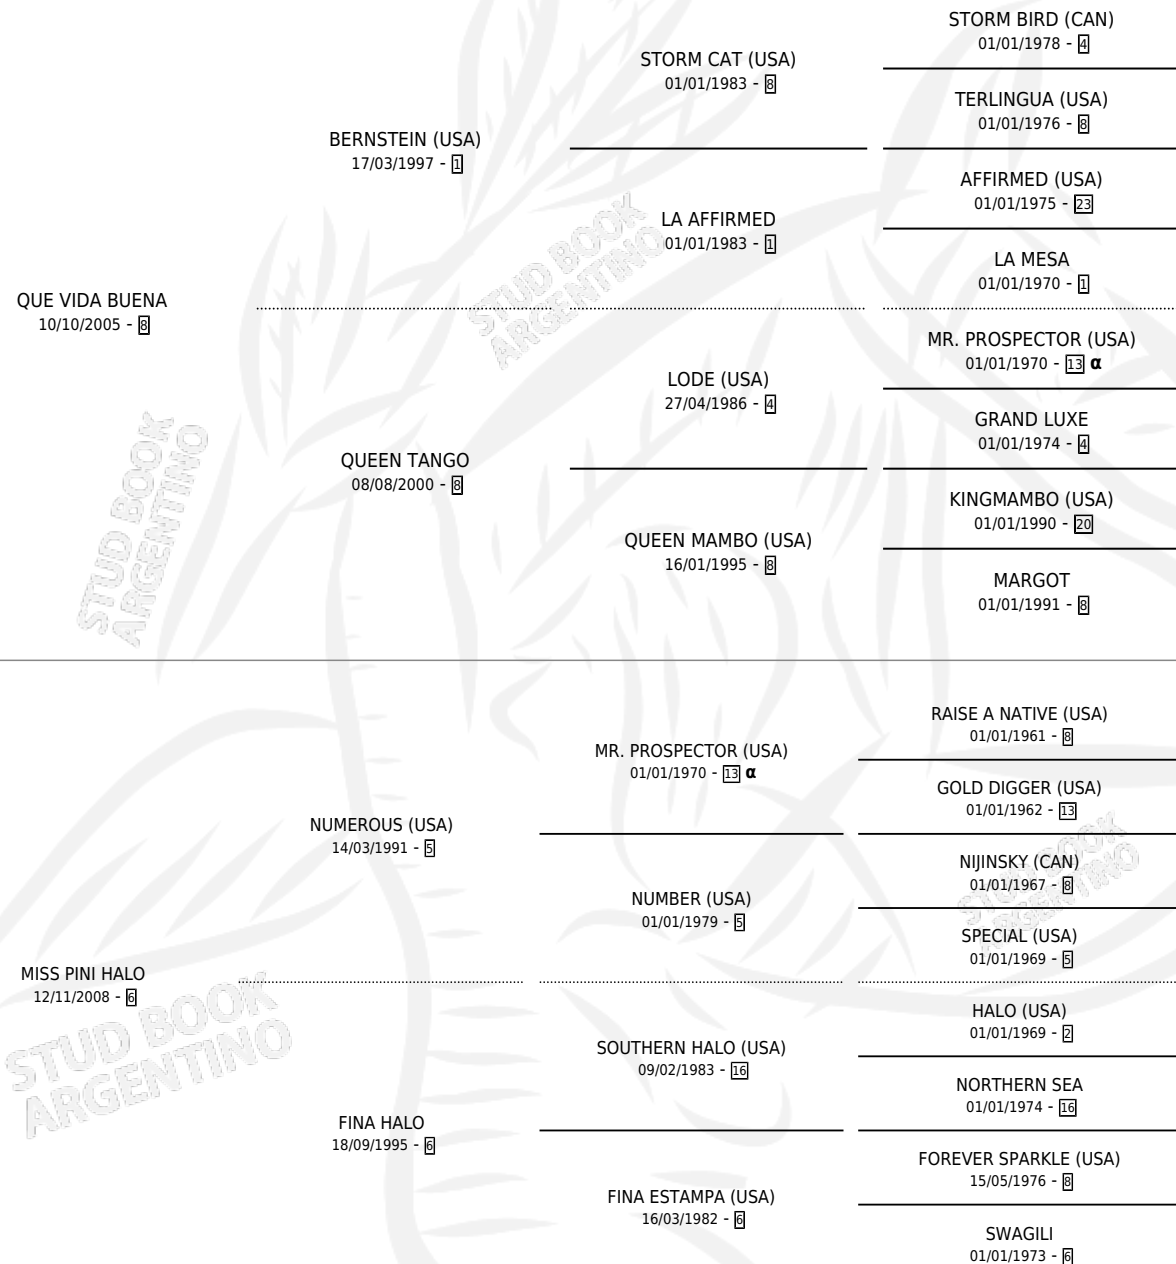

TAN DISTINTA

por **QUE VIDA BUENA** y **MISS PINI HALO** por **NUMEROUS (USA)**

Argentina · Hembra · Alazan · SP · 01/10/2019
Familia 6-f · Volumen 43

ESTADO

TIPIFICACIÓN SANGUÍNEA	X
TIPIFICACIÓN POR ADN	✓
PASAPORTE	✓
IDENTIFICACIÓN POR MICROCHIP	✓
REPRODUCTOR	✓

Lugar de nacimiento: Don Florentino
Criador: Don Florentino

~

HIJOS

	MACHOS	HEMBRAS
1 NACIERON	0	1
SIN ACTUACIONES		

PEDIGREE

INBREEDING : α

CAMPAÑA

Solo carreras oficiales de Argentina

Ganadora en San Isidro - \$1,003,128, a los 3 años.

POR DISTANCIA

HIPODROMO	CC	1°	2°	3°	4°	5°	NP	CLC	CLG	CLCG1	CLGG1	IMPORTE
LA PLATA	2	0	0	0	0	0	2	0	0	0	0	\$88,128
1000 MTS	2	0	0	0	0	0	2	0	0	0	0	\$88,128
PALERMO	2	0	0	0	0	0	2	0	0	0	0	\$30,000
1000 MTS	2	0	0	0	0	0	2	0	0	0	0	\$30,000
SAN ISIDRO	2	1	0	0	0	0	1	0	0	0	0	\$885,000
1100 MTS	1	0	0	0	0	0	1	0	0	0	0	\$0
1000 MTS	1	1	0	0	0	0	0	0	0	0	0	\$885,000