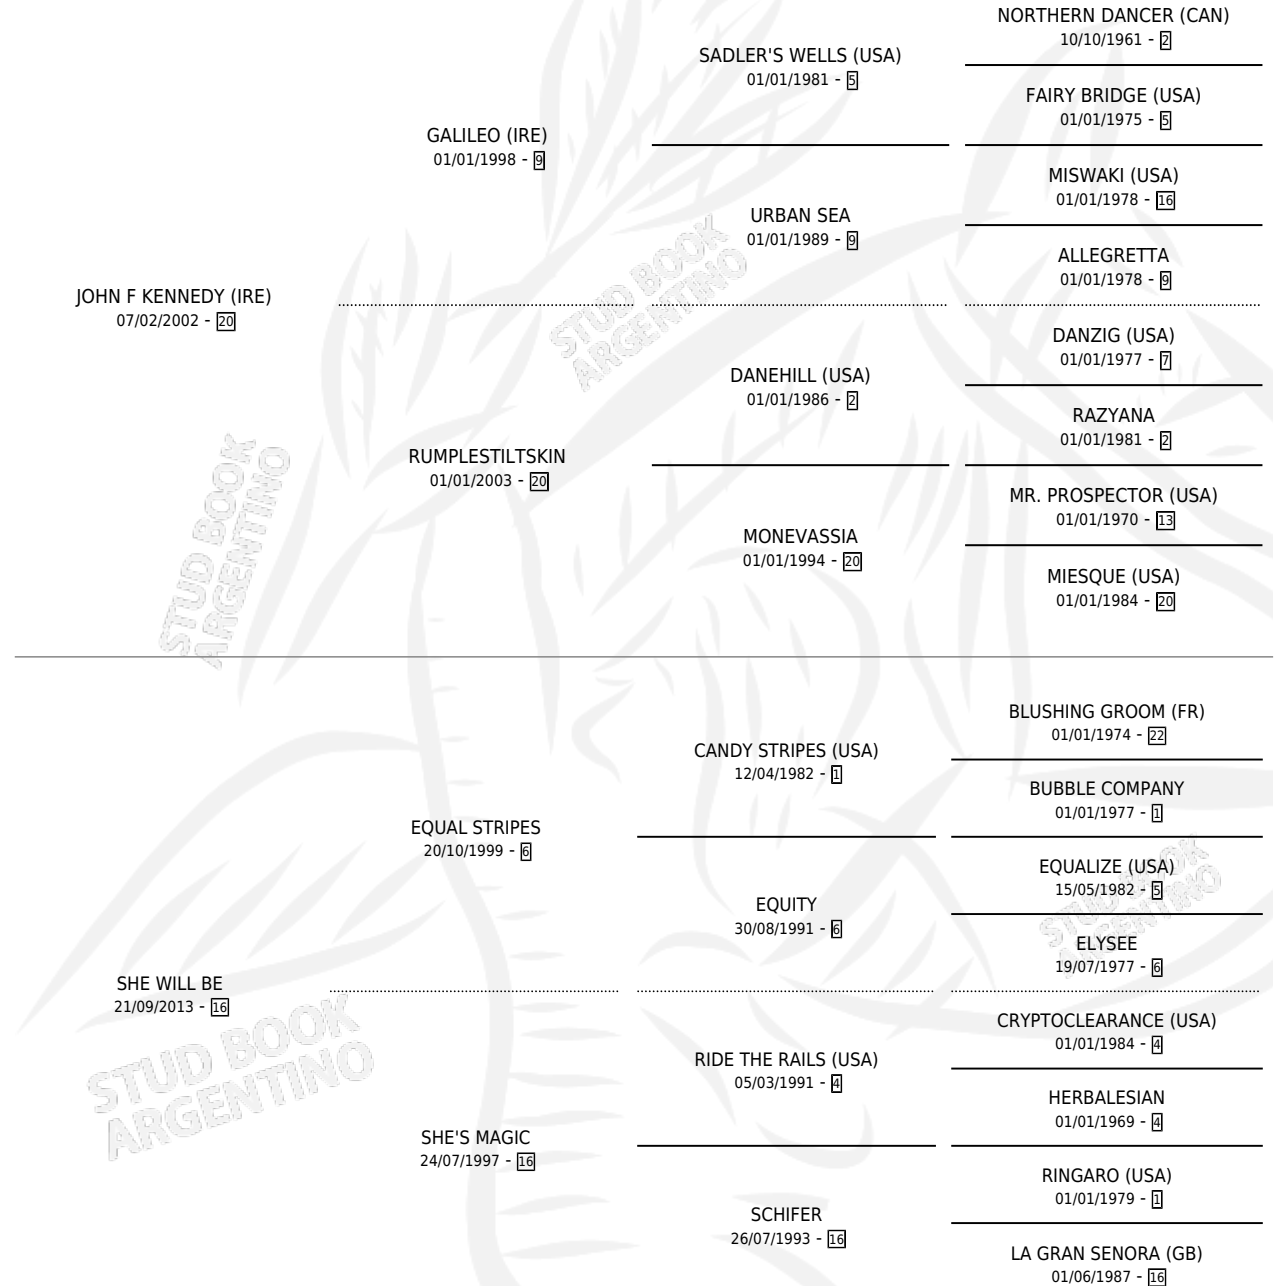

SEARCH VICTORY

por **JOHN F KENNEDY (IRE)** y **SHE WILL BE** por **EQUAL STRIPES**

Argentina · Macho · Zaino · SP · 21/09/2019
Familia 16-b · Volumen 43

ESTADO

TIPIFICACIÓN SANGUÍNEA	X
TIPIFICACIÓN POR ADN	✓
PASAPORTE	✓
IDENTIFICACIÓN POR MICROCHIP	✓
REPRODUCTOR	X

Lugar de nacimiento: Abolengo
Criador: Abolengo

PEDIGREE

CAMPAÑA

Solo carreras oficiales de Argentina

POR EDAD

EDAD	CC	1°	2°	3°	4°	5°	NP	CLC	CLG	CLCG1	CLGG1	IMPORTE	GANANCIA / CC
3 AÑOS	4	0	0	0	1	0	3	0	0	0	0	\$105,000	\$26,250
4 AÑOS	8	1	2	2	0	0	3	0	0	0	0	\$2,036,430	\$254,554
TOTALES	12	1	2	2	1	0	6	0	0	0	0	\$2,141,430	\$178,453
%		8.3%	16.7%	16.7%	8.3%	0.0%	50.0%	0.0%	0.0%	0.0%	0.0%		