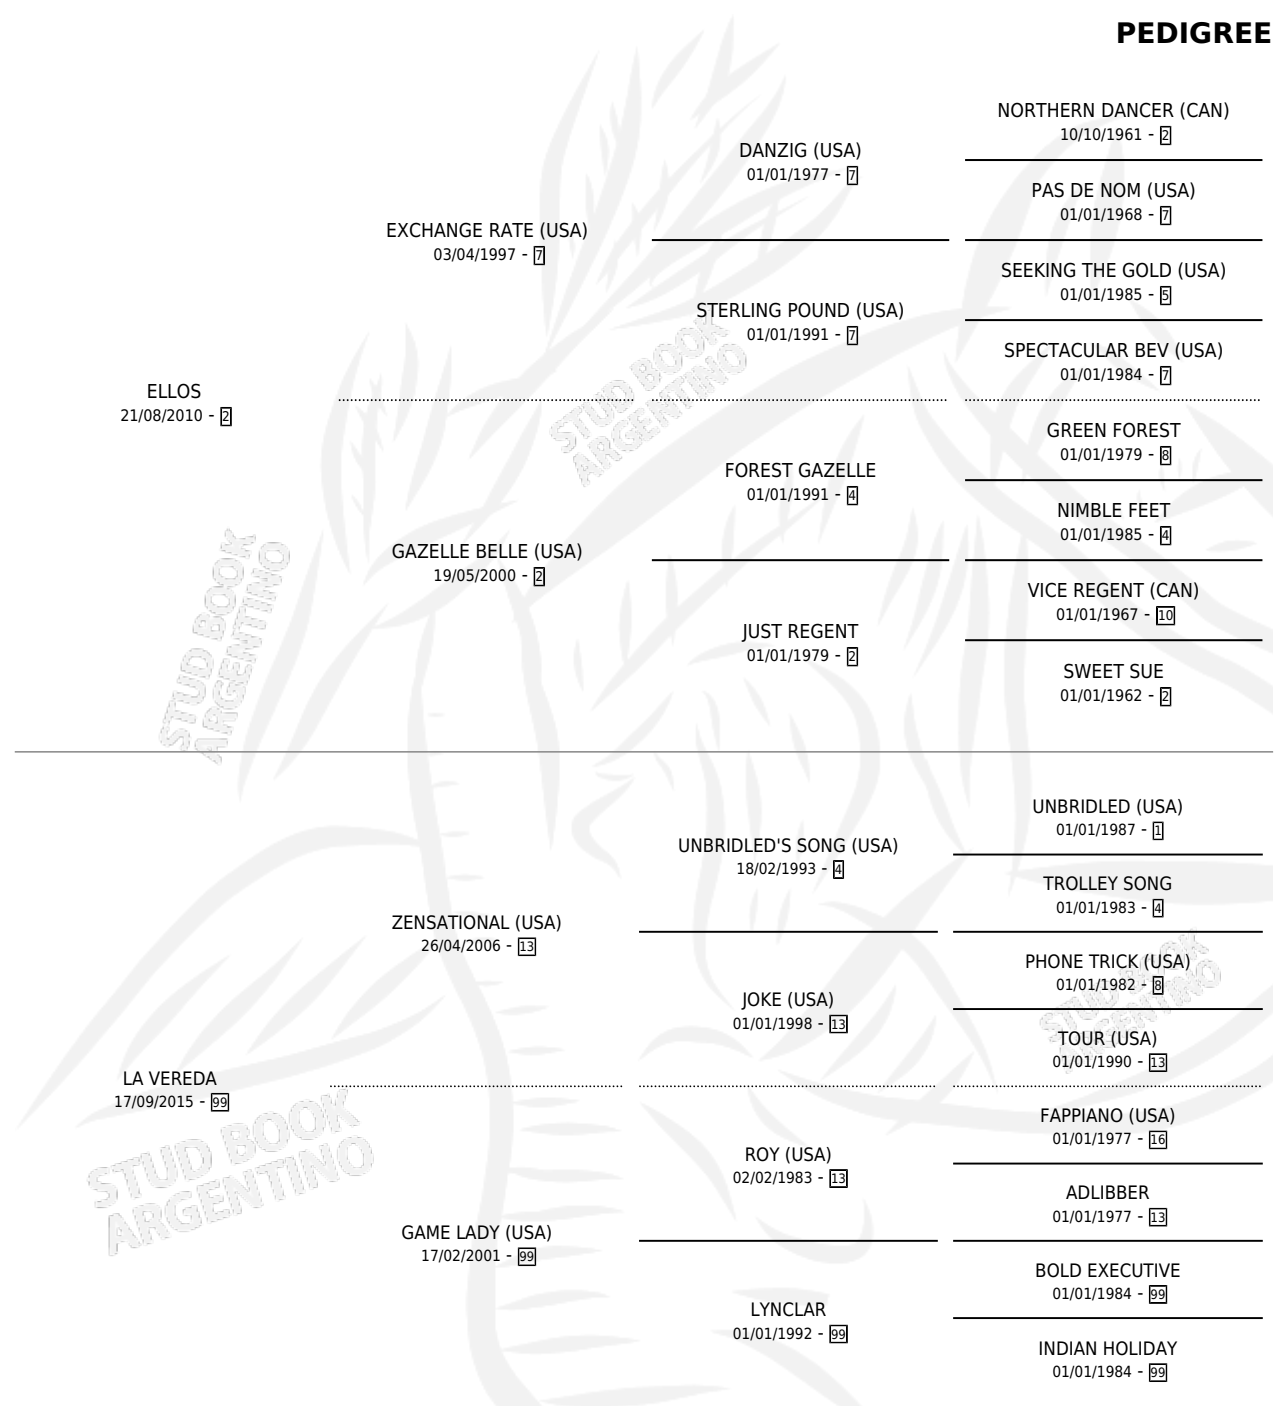

CORDON

por ELLOS y LA VEREDA por ZENSATIONAL (USA)

Argentina · Macho · Alazan · SP · 08/10/2019
Familia 99 · Volumen 43

ESTADO

TIPIFICACIÓN SANGUÍNEA	X
TIPIFICACIÓN POR ADN	✓
PASAPORTE	✓
IDENTIFICACIÓN POR MICROCHIP	✓
REPRODUCTOR	X

Lugar de nacimiento: Casabianca

Criador: Casabianca

PEDIGREE

CAMPAÑA

Solo carreras oficiales de Argentina

POR EDAD

EDAD	CC	1°	2°	3°	4°	5°	NP	CLC	CLG	CLCG1	CLGG1	IMPORTE	GANANCIA / CC
2 AÑOS	4	0	0	0	1	0	3	0	0	0	0	\$74,000	\$18,500
3 AÑOS	3	0	0	0	0	0	3	0	0	0	0	\$0	\$0
TOTALES	7	0	0	0	1	0	6	0	0	0	0	\$74,000	\$10,571
%		0.0%	0.0%	0.0%	14.3%	0.0%	85.7%	0.0%	0.0%	0.0%	0.0%		