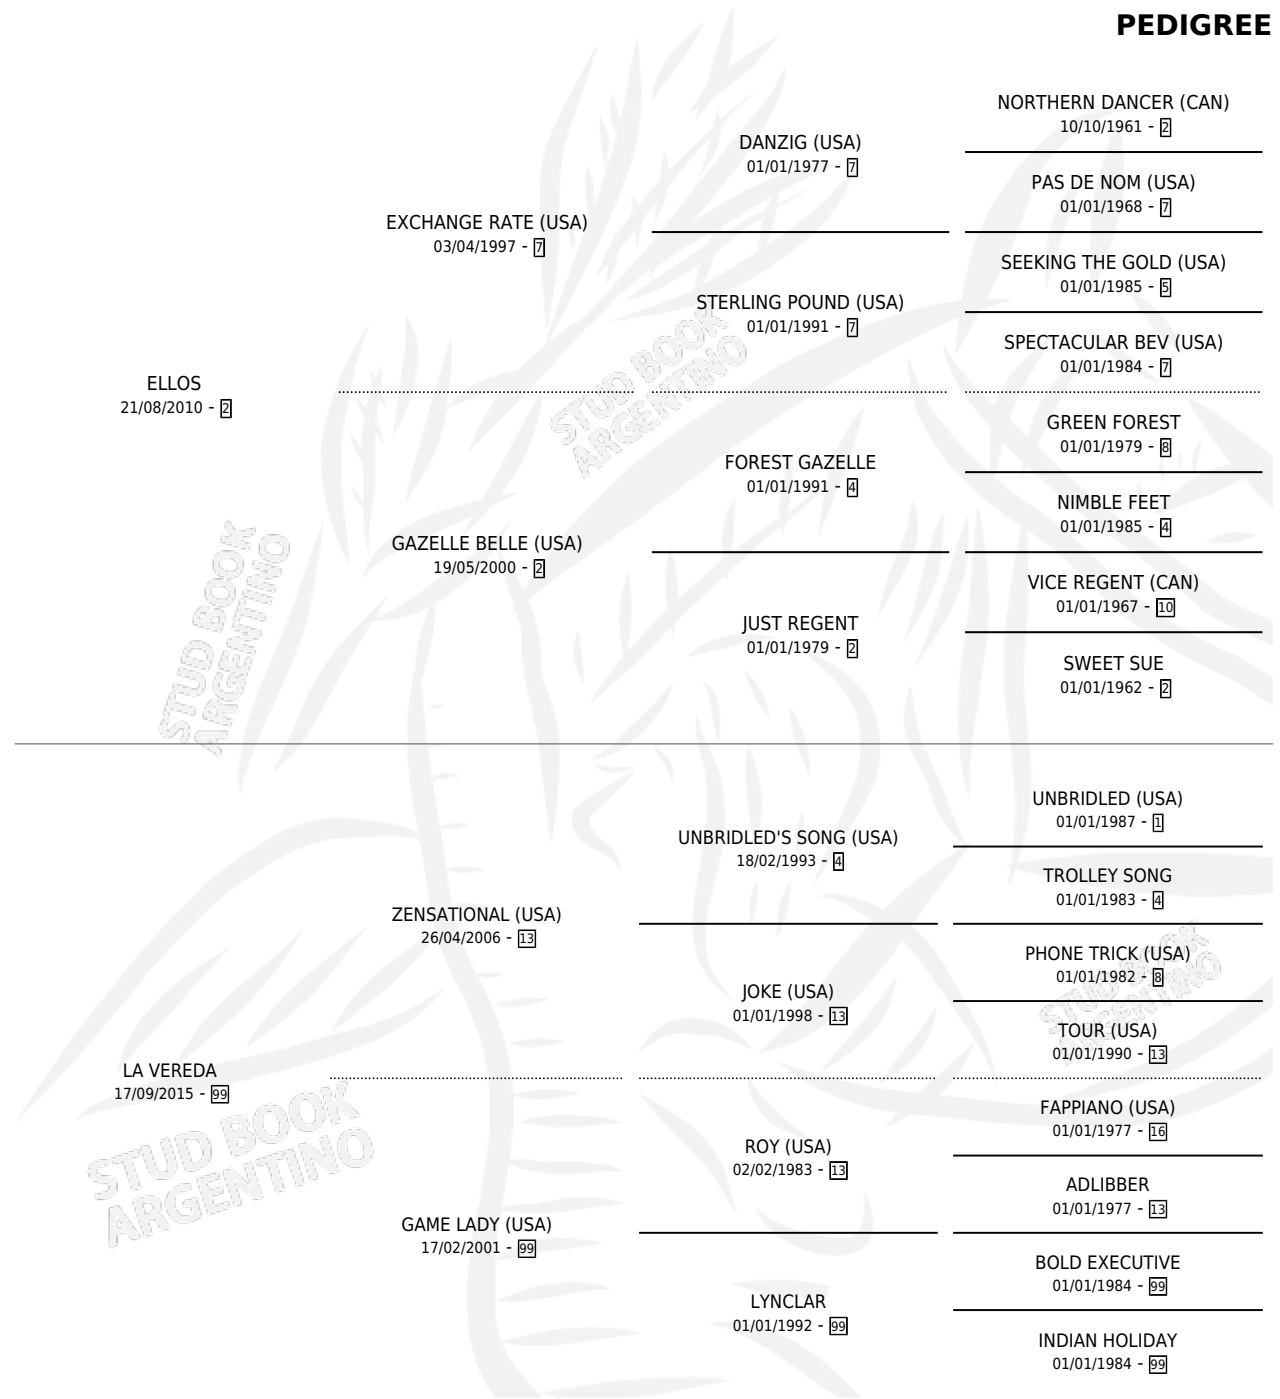

CORDON

por ELLOS y LA VEREDA por ZENSATIONAL (USA)

Argentina · Macho · Alazan · SP · 08/10/2019
Familia 99 · Volumen 43

ESTADO

TIPIFICACIÓN SANGUÍNEA	X
TIPIFICACIÓN POR ADN	✓
PASAPORTE	✓
IDENTIFICACIÓN POR MICROCHIP	✓
REPRODUCTOR	X

Lugar de nacimiento: Casabianca

Criador: Casabianca

PEDIGREE

CAMPAÑA

Solo carreras oficiales de Argentina

POR EDAD

EDAD	CC	1°	2°	3°	4°	5°	NP	CLC	CLG	CLCG1	CLGG1	IMPORTE	GANANCIA / CC
2 AÑOS	4	0	0	0	1	0	3	0	0	0	0	\$74,000	\$18,500
3 AÑOS	3	0	0	0	0	0	3	0	0	0	0	\$0	\$0
TOTALES	7	0	0	0	1	0	6	0	0	0	0	\$74,000	\$10,571
%		0.0%	0.0%	0.0%	14.3%	0.0%	85.7%	0.0%	0.0%	0.0%	0.0%		