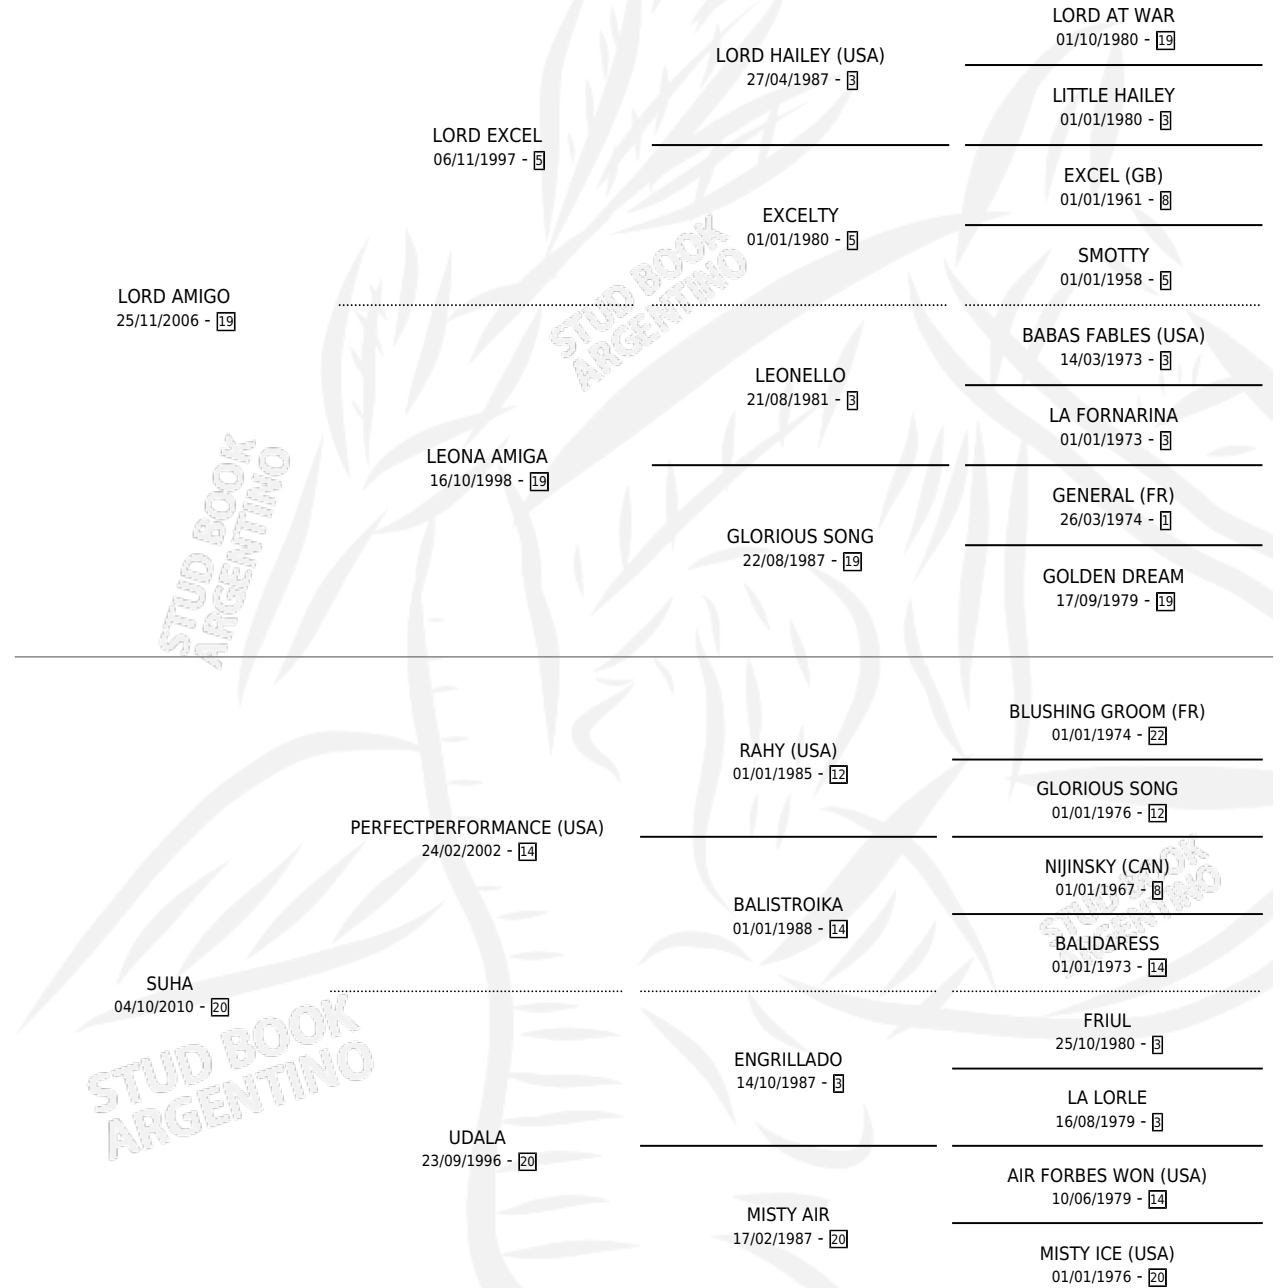

CAFE Y BLENDER

por LORD AMIGO y SUHA por PERFECTPERFORMANCE (USA)

Argentina · Macho · Tordillo · SP · 10/09/2019
Familia 20 · Volumen 43

ESTADO

TIPIFICACIÓN SANGUÍNEA	X
TIPIFICACIÓN POR ADN	✓
PASAPORTE	X
IDENTIFICACIÓN POR MICROCHIP	✓
REPRODUCTOR	X

Lugar de nacimiento: El Elegido
Criador: Ponzio Martin Maria

PEDIGREE